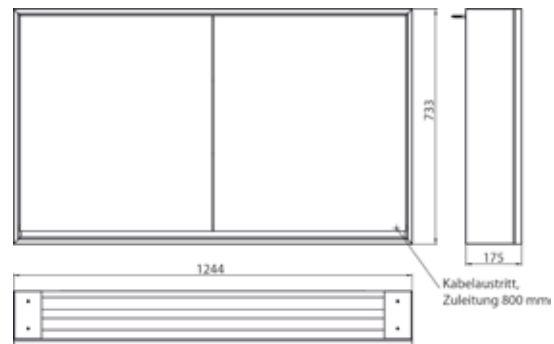

PRODUKTINFORMATION

Lichtspiegelschrank loft, 1.200 mm, 2 Türen, Aufputzmodell mit verspiegelten Seitenwänden, IP 20.
aluminium/spiegel

Art.-Nr.9798 051 18

Umlaufende LED-Beleuchtung, verspiegelte Rückwand, 2 stufenlos einstellbare Ablagen, 2 Türen, 2 Steckdosen, Lichtsteuerung über 3 kapazitive von außen bedienbare Touch-Bedienfelder (An/Aus, Helligkeit und Lichtfarbe - kalt/warm - stufenlos einstellbar), Kabeldurchlass nach außen bei geschlossenen Spiegeltüren. Höhe: 733 mm