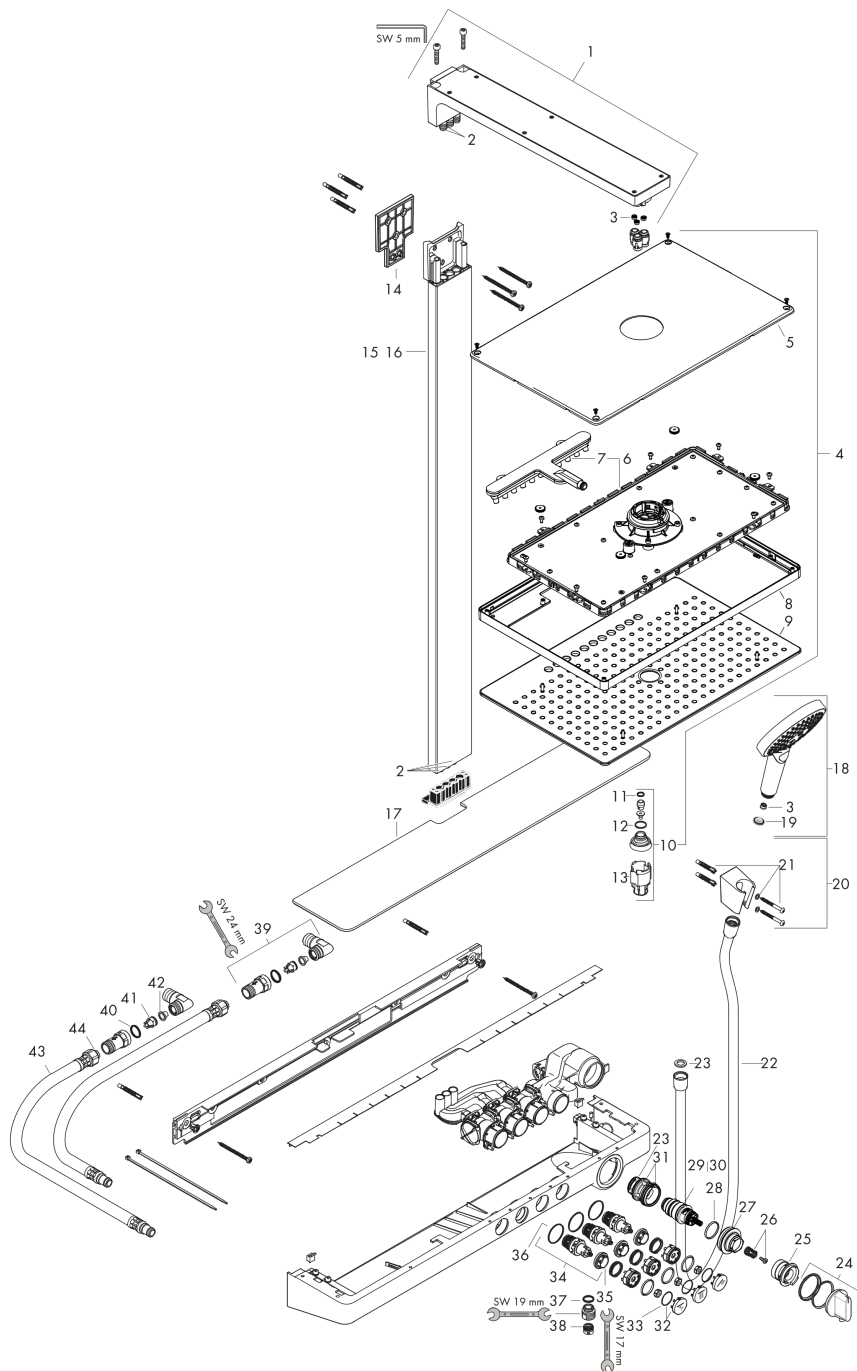

Einbaubeispiel

Rainmaker Select
Showerpipe 460 2jet EcoSmart 9 l/min mit Thermostat
 Oberflächen: **Weiß/Chrom** Artikelnummer: **27028400**

Explosionszeichnung

Baujahr: >07/15

Rainmaker Select
Showerpipe 460 2jet EcoSmart 9 l/min mit Thermostat
 Oberflächen: **Weiß/Chrom** Artikelnummer: **27028400**

Ersatzteilliste

Baujahr: >07/15

Pos.	Beschreibung	Artikelnummer	PG	VE
1	Brausearm	92680000	0	1
2	O-Ring 9x1,5	98117000	0	1
3	Durchflussbegrenzer (9 l/min)	95659000	0	1
4	Kopfbrause	92723400	0	1
5	Abdeckung	93393000	0	1
6	Kartusche kpl.	93389XXX	0	-
7	Strahleinsatz	92923000	0	1
8	Rahmen	93391000	0	1
9	Strahlscheibe kpl.	92704000	0	1
10	Strahleinsatz	92685000	0	1
11	O-Ring 8x2	98112000	0	1
12	O-Ring 15x2	98163000	0	1
13	Montageschlüssel	92686000	0	1
14	Fliesenausgleichsscheibe	92679000	0	1
15	Rohr inkl. Abdeckung (850 mm)	93409000	0	1
16	Rohr inkl. Abdeckung (950 mm)	92678000	0	1
17	Glasablage	92677000	0	1
18	Handbrause	26531400	0	1
19	Siebdichtung	94246000	0	1
20	Handbrausenhalter	28331000	0	1
21	Befestigungsteile	40915000	0	1
22	Brauseschlauch Isiflex'B 1,60 m	28276000	0	1
23	Dichtung	98058000	0	1
24	Thermostatgriff	92673000	0	1
25	Anschlagscheibe	92675000	0	1
26	Schnappeinsatz mit Schraube	92136000	0	1
27	O-Ring 38x2,5	98198000	0	1
28	O-Ring 26x2	98147000	0	1
29	Temperatur Regeleinheit	98282000	0	1
30	Regeleinheit für vertauschte Anschlüsse	92373000	0	1
31	O-Ring 34x2	98383000	0	1
32	Symbole-Set	98367000	0	1
33	O-Ring 20x1	98140000	0	1
34	Absperreinheit (AVP)	95758000	0	1
35	Mutter	98368000	0	1
36	O-Ring 22x1,5	98173000	0	1
37	O-Ring 14x2	98129000	0	1
38	Rückflußverhinderer	97980000	0	1
39	Schlauchanschlußwinkel	25948000	0	1
40	O-Ring 17x2,5	98387000	0	1
41	Rückflußverhinderer-Set DW 15	97350000	0	1