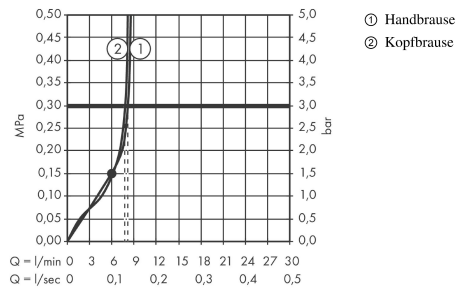

Rainmaker Select
Showerpipe 460 2jet EcoSmart 9 l/min mit Thermostat
 Oberflächen: **Weiß/Chrom** Artikelnummer: **27028400**

Beschreibung

Merkmale

- Besteht aus: Kopfbrause, Handbrause, Brausethermostat, Brauseschlauch, Brausehalter
- maximale Durchflussmenge bei 3 bar: 9 l/min
- gleichzeitige Nutzung von mehreren Verbrauchern
- Kopfbrause Rainmaker Select 460 2jet
- Brausekopfgröße: 460 x 300 mm
- Ablage aus Sicherheitsglas
- Oberfläche Ablage: weiß
- Strahlart: Rain, RainStream
- Durchflussmenge Rain Strahl (bei 3 bar): 9 l/min
- Durchflussmenge RainStream Strahl (bei 3 bar): 9 l/min
- reinigungsfreundliche Glasstrahlscheibe
- Brausearmlänge: 450 mm
- CoolContact am Thermostat: Verhindert ein Aufheizen des Gehäuses und macht Duschen so noch sicherer
- Thermostat ShowerTablet Select 700
- isolierte Wasserführung
- Sicherheitssperre bei 40° C
- einstellbare Heißwasserbegrenzung
- Montageart: Aufputzinstallation
- Anschlussgröße DN15
- Anschlussgewinde G 1/2
- Stichmaß 150 ± 18 mm
- ACS 18 ACC LY 128, valide jusqu'au 22.02.2023

Technologie

Zertifikate

Produktabbildung

Maßzeichnung

Rainmaker Select
Showerpipe 460 2jet EcoSmart 9 l/min mit Thermostat
 Oberflächen: **Weiß/Chrom** Artikelnummer: **27028400**

Durchflussdiagramm

Rainmaker Select
Showerpipe 460 2jet EcoSmart 9 l/min mit Thermostat
 Oberflächen: **Weiß/Chrom** Artikelnummer: **27028400**