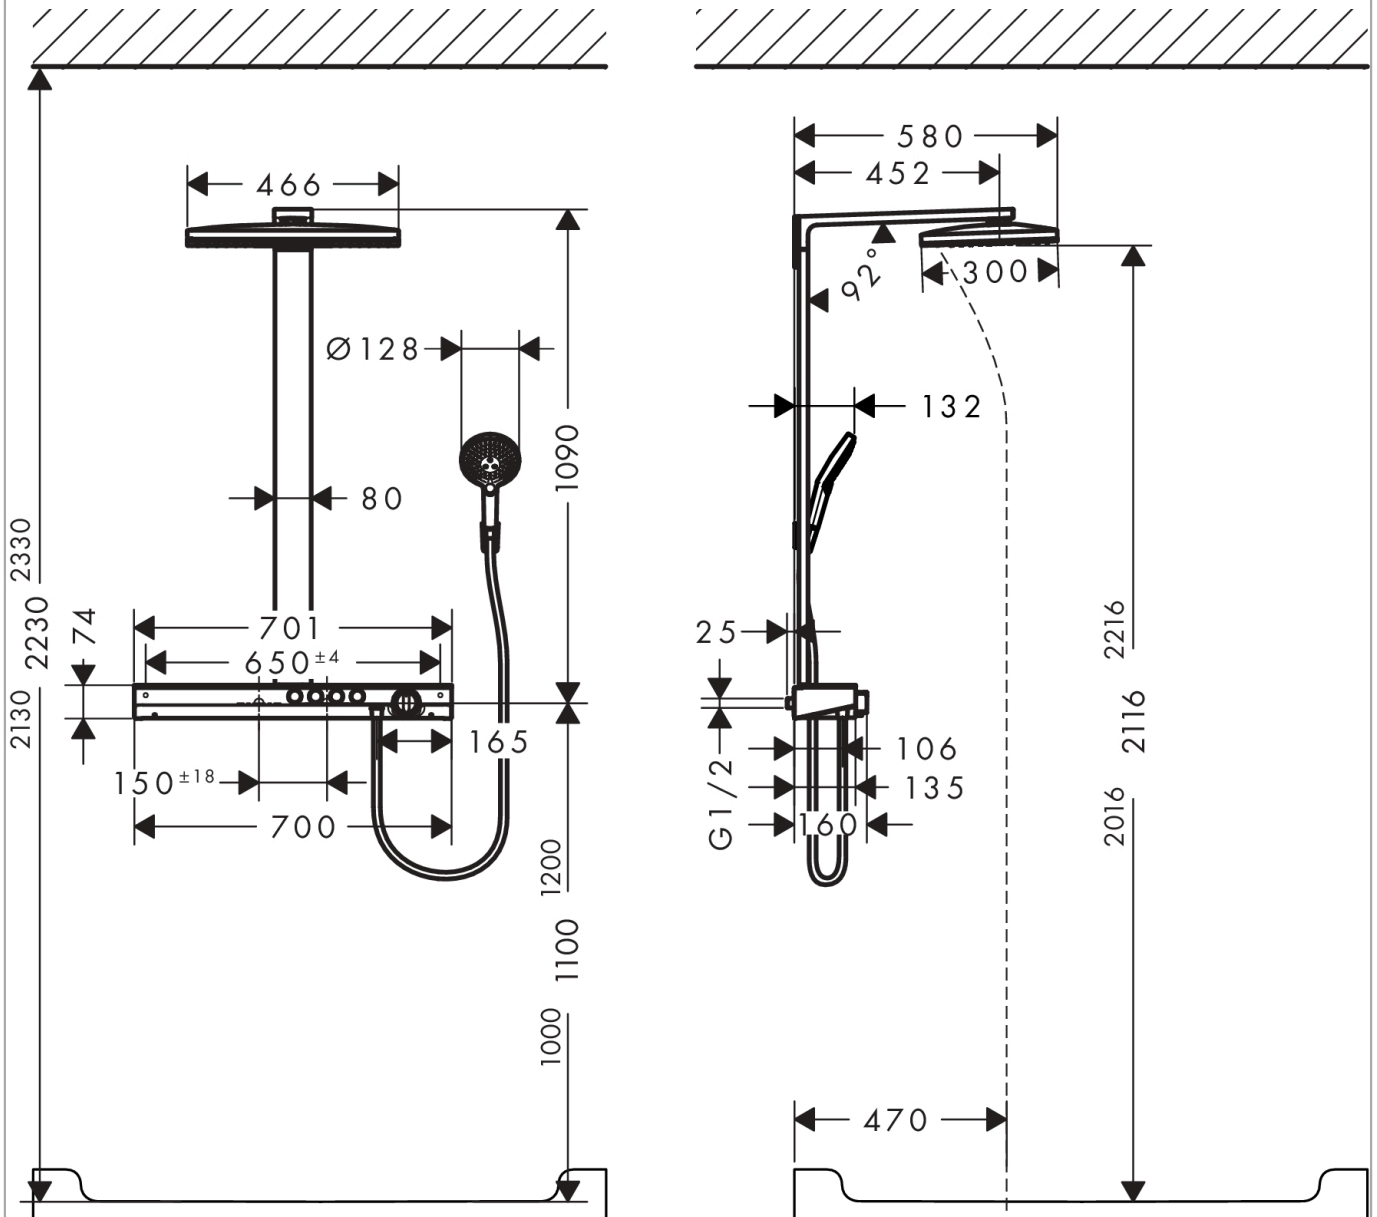

Rainmaker Select
Showerpipe 460 2jet EcoSmart 9 l/min mit Thermostat
 Oberflächen: **Weiß/Chrom** Artikelnummer: **27028400**

Beschreibung

Merkmale

- Besteht aus: Kopfbrause, Handbrause, Brausethermostat, Brauseschlauch, Brausehalter
- maximale Durchflussmenge bei 3 bar: 9 l/min
- gleichzeitige Nutzung von mehreren Verbrauchern
- Kopfbrause Rainmaker Select 460 2jet
- Brausekopfgröße: 460 x 300 mm
- Ablage aus Sicherheitsglas
- Oberfläche Ablage: weiß
- Strahlart: Rain, RainStream
- Durchflussmenge Rain Strahl (bei 3 bar): 9 l/min
- Durchflussmenge RainStream Strahl (bei 3 bar): 9 l/min
- reinigungsfreundliche Glasstrahlscheibe
- Brausearmlänge: 450 mm
- CoolContact am Thermostat: Verhindert ein Aufheizen des Gehäuses und macht Duschen so noch sicherer
- Thermostat ShowerTablet Select 700
- isolierte Wasserführung
- Sicherheitssperre bei 40° C
- einstellbare Heißwasserbegrenzung
- Montageart: Aufputzinstallation
- Anschlussgröße DN15
- Anschlussgewinde G 1/2
- Stichmaß 150 ± 18 mm
- ACS 18 ACC LY 128, valide jusqu'au 22.02.2023

Technologie

Zertifikate

Produktabbildung

Maßzeichnung

Rainmaker Select
Showerpipe 460 2jet EcoSmart 9 l/min mit Thermostat
 Oberflächen: **Weiß/Chrom** Artikelnummer: **27028400**

Durchflussdiagramm

Rainmaker Select
Showerpipe 460 2jet EcoSmart 9 l/min mit Thermostat
 Oberflächen: **Weiß/Chrom** Artikelnummer: **27028400**

Einbaubeispiel

Rainmaker Select
Showerpipe 460 2jet EcoSmart 9 l/min mit Thermostat
 Oberflächen: **Weiß/Chrom** Artikelnummer: **27028400**

Explosionszeichnung

Baujahr: >07/15

Rainmaker Select
Showerpipe 460 2jet EcoSmart 9 l/min mit Thermostat
 Oberflächen: **Weiß/Chrom** Artikelnummer: **27028400**