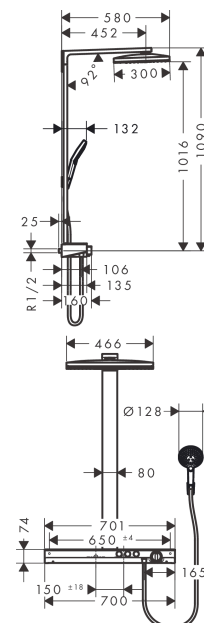

Maßzeichnung