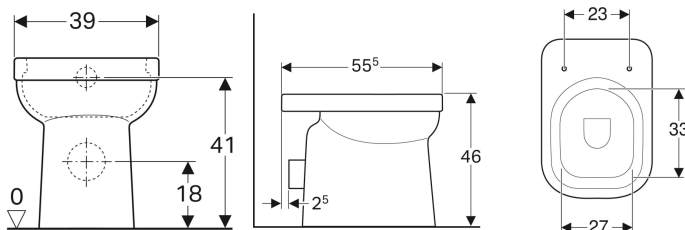

Geberit Renova Comfort Square Stand-WC Tiefspüler, erhöht, Höhe 46 cm, teilgeschlossene Form, Abgang horizontal

Beispielbild

Verwendungszwecke

- Für UP-Spülkästen
- Für tief-, halbhoch- und hochhängende AP-Spülkästen
- Für UP-Druckspüler

Eigenschaften

- Bodenstehend
- Tiefspül-WC

Lieferumfang

- Befestigungsmaterial

Zusätzlich zu bestellen

- WC-Sitz

- Mit Spülrand
- Abgang horizontal
- Typ 1, Vollmenge 6 l, nach EN 997
- Teilgeschlossene Form
- Sitzhöhe erhöht

Technische Daten

Werkstoff | Sanitärkeramik

Art.-Nr.	Farbe / Oberfläche	B	H	T	VE1
218500600	weiß / KeraTect	39 cm	46 cm	55.5 cm	1 St.
218500000	weiß	39 cm	46 cm	55.5 cm	1 St.

- Mit keramischer Fase gegen Verrutschen des WC-Sitzes
- Zur Nutzung durch Rollstuhlfahrer geeignet
- Entspricht der DIN 18040