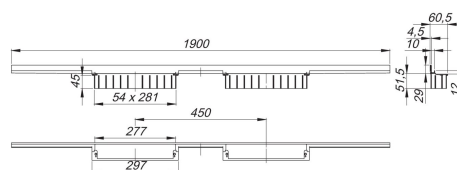

23. August 2021

Duschrinne CeraWall Individual Duo, 1900 mm

Artikel Nr. **536082**
 GTIN/EAN: 4001636536082
 Rabattgruppe: 11

zum Einbau mit Ablaufgehäuse DallFlex Duo, DallFlex Duo Plan und DallFlex Duo senkrecht.

Ablaufprofil zum verdeckten Einbau am Übergang zwischen Wand und Boden, geeignet für Boden- und Wandbeläge von 12 – 24 mm (inkl. Kleberbett), Länge millimetergenau anpassbar.

Ausführung:

- selbstklebendes Sicherheitsband S 3 mit Schnittschutzarmierung aus Edelstahl zum Schutz der Flächenabdichtung und Schalldämmband zur Entkoppelung vom Baukörper
- Montagezubehör und Positionierhilfen
- Anreißschablone
- Bauschutzabdeckung

Material:

Edelstahl 1.4301

Bestellhinweis CeraWall Individual Duo:

Bitte Ablaufgehäuse DallFlex Duo + Duschrinne CeraWall Individual Duo + Abdeckung CeraWall Individual Duo bestellen!