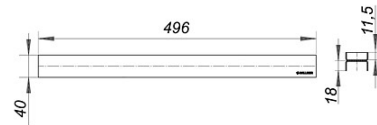

16. Oktober 2017

Abdeckung CeraLine Individual, 500 mm

Artikelnummer: **520715**
 GTIN/EAN: 4001636520715
 Rabattgruppe: 8

Abdeckung zu Duschrinnen CeraLine,
 zur Aufnahme von individuellen Bodenbelägen, geeignet für Bodenbeläge 16 – 30 mm
 (inkl. Kleber), Breite 40 mm

Material:
 Edelstahl 1.4301, Belastungsklasse K 3 (300 kg)

Zubehör

| Artikel Nr. | Bezeichnung | Abmessungen |
|-------------|---|-------------|
| 520012 | Duschrinne CeraLine F 500 mm, DN 50 | DN 50 |
| 523402 | Duschrinne CeraLine Nano F 500 mm, DN 50 | DN 50 |
| 523006 | Duschrinne CeraLine Nano W 500 mm, DN 50 | DN 50 |
| 523013 | Duschrinne CeraLine Plan F 500 mm, DN 50 | DN 50 |
| 523112 | Duschrinne CeraLine Plan W 500 mm, DN 50 | DN 50 |
| 521606 | Duschrinne CeraLine senkrecht F 500 mm, DN 50 | DN 50 |
| 520111 | Duschrinne CeraLine W 500 mm, DN 50 | DN 50 |