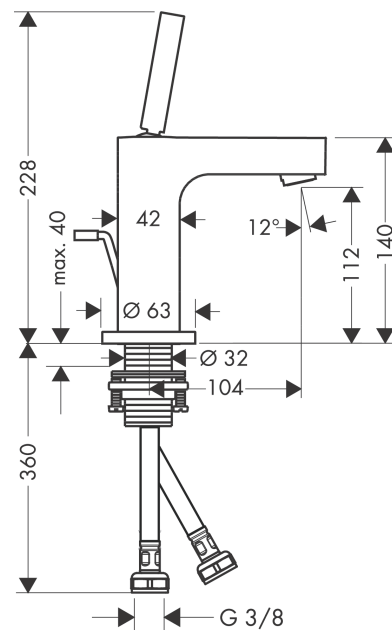

AXOR Citterio
Einhebel-Waschtischmischer 110 mit Pingriff und Zugstangen-Ablaufgarnitur
 Oberfläche: **Brushed Red Gold** Artikelnummer: **39010310**

Merkmale

- besteht aus: Einhebel-Waschtischmischer, Ablaufgarnitur
- ComfortZone 110
- Ausladung: 104 mm
- Auslaufhöhe: 112 mm
- Griffvariante: Pingriff
- Strahlart: Normalstrahl
- maximale Durchflussmenge bei 3 bar: 5 l/min
- Keramikmischsystem
- für Durchlauferhitzer geeignet
- Zugstangen-Ablaufgarnitur G 1¼
- Anschlussart: G ¾ Anschlussschläuche
- Anschlussgröße: DN15
- EU-Taxonomie: max. 6 l/min - wesentlicher Beitrag (SC) möglich
- DVGW NW-6506BT0603
- P-IX 9508/IA

Technologie

Zertifikate / Nachhaltigkeit

Produktabbildung

Maßzeichnung

AXOR Citterio
Einhebel-Waschtismischer 110 mit Pingriff und Zugstangen-Ablaufgarnitur
 Oberfläche: **Brushed Red Gold** Artikelnummer: **39010310**

Durchflussdiagramm