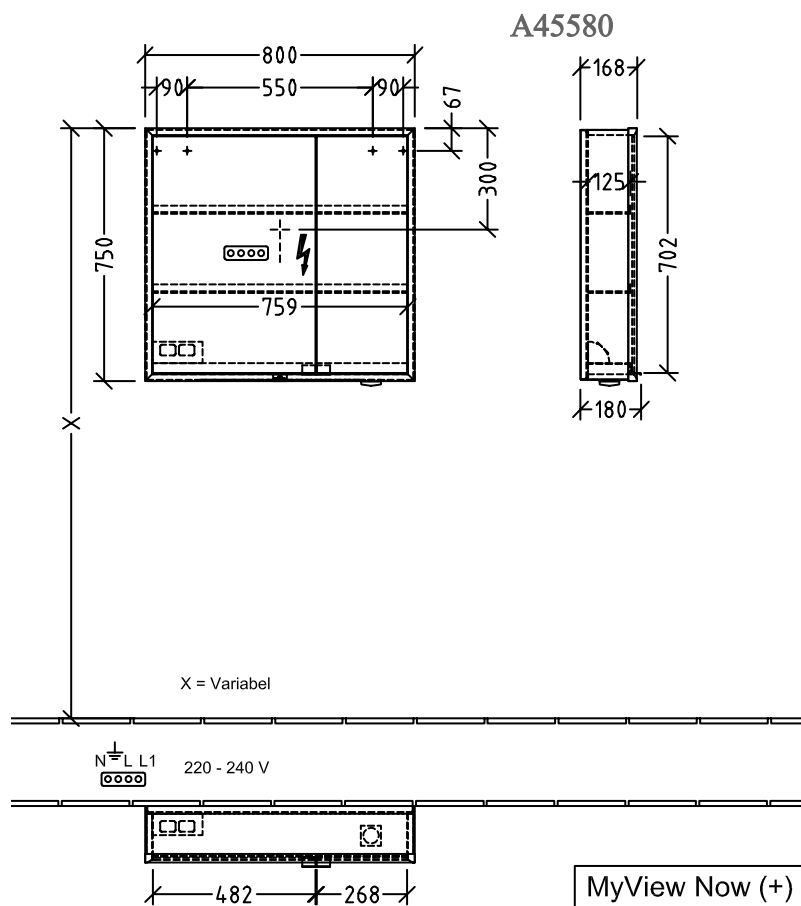

SPIEGEL/SPIEGELSCHRANK MY VIEW NOW

PRODUKTINFORMATION

1. POSITION

Modell	A45580
Kollektion	My View Now
PROJECTS	DESIGN
Breite	800 mm
Höhe	750 mm
Tiefe	168 mm
Beschreibung	mit Sensorschalter Glas Montage vor der Wand Befestigungsset wird mitgeliefert mit LED-Beleuchtung IP 44 Ausstattung: 2x Tür, 1x Sensordimmer außen, 2x Steckdose innen (links), 1x Steckdose außen (rechts), 2x Ablageboden aus Aluminium, 1x Ablageschale, 1x Vergrößerungsspiegel, 1x Magnetleiste 1x LED-Hauptbeleuchtung / 29,28 W, 1x LED-Waschplatzbeleuchtung / 3,24 W Energieeffizienzklasse: A-A++ 2700 K (warmweiß) bis 6500 K (tageslichtweiß)
Ausschreibungstext	My View Now; Vorbau-Spiegelschrank; Glas; Maße: 800 x 750 x 168 mm; Rechteck; mit Sensorschalter; Montage vor der Wand; Befestigungsset wird mitgeliefert; mit LED-Beleuchtung; IP 44; Ausstattung: 2x Tür, 1x Sensordimmer außen, 2x Steckdose innen (links), 1x Steckdose außen (rechts), 2x Ablageboden aus Aluminium, 1x Ablageschale, 1x Vergrößerungsspiegel, 1x Magnetleiste; 1x LED-Hauptbeleuchtung / 29,28 W, 1x LED-Waschplatzbeleuchtung / 3,24 W; Energieeffizienzklasse: A-A++; 2700 K (warmweiß) bis 6500 K (tageslichtweiß)

TECHNISCHE ZEICHNUNGEN

MyView Now (+) A4558000 / A4578000	 Villeroy & Boch 1748
V01 / 01.10.2020	