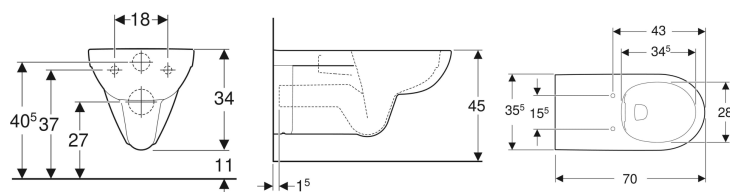

Geberit Renova Comfort Wand-WC Tiefspüler, verlängerte Ausladung, Rimfree

Beispielbild

Verwendungszwecke

- Für UP-Spülkästen
- Für Druckspüler

Eigenschaften

- Wandhängend
- Tiefspül-WC

- Rimfree
- Barrierefrei
- Typ 1, Vollmenge 6 / 5 l, nach EN 997
- Spült mit 4,5 l
- Verlängerte Ausladung

Technische Daten

Werkstoff | Sanitärkeramik

Lieferumfang

- Spülrohr verlängert

Zusätzlich zu bestellen

- WC-Sitz

Art.-Nr.	Farbe / Oberfläche	B	H	T	VE1
208570000	weiß	35.5 cm	34 cm	70 cm	1 St.
208570600	weiß / KeraTect	35.5 cm	34 cm	70 cm	1 St.