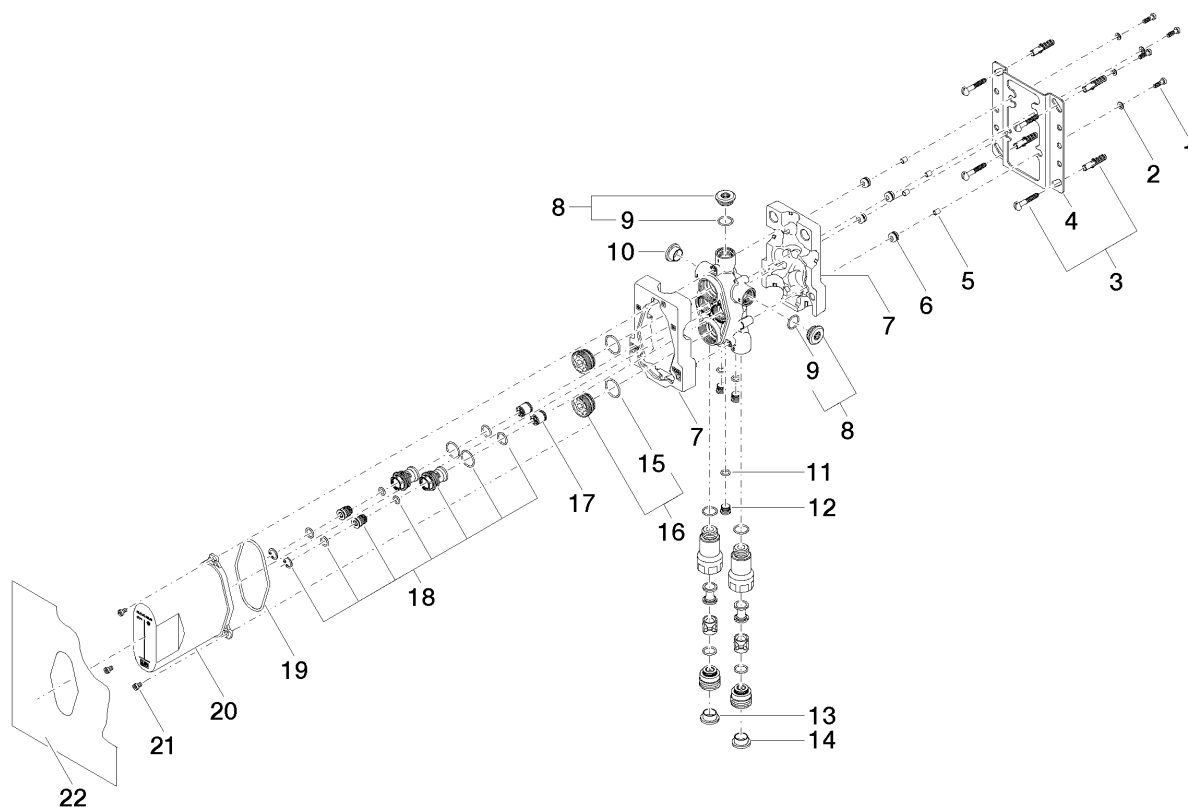

Explosionszeichnung

Bestellmenge

Nr.	Artikelnummer	Benennung	Verbaumenge
1	09303017190	Schraube	4
2	09301104890	Scheibe	4
3	0430310240190	Befestigungssatz	2
4	09172012390	Halter	1
5	09184014990	Huelse	4
6	09230109190	Einsatz	4
7	09111105690	Zubehoer	1
8	0431200060090	Stopfen	2
9	09141005390	Dichtung	3
10	09312009290	Stopfen	3
11	09141013990	Dichtung	3
12	0431200391090	Stopfen	1
13	09312009390	Stopfen	1
14	09312009490	Stopfen	2
15	09141011290	Dichtung	2
16	0430111490090	Stopfen	2
17	09230104090	Rueckflussverhinderer	2
18	0424032170090	Einsatz	2
19	09141051290	Dichtung	1
20	09210214690	Kappe	1
21	09303011290	Schraube	3
22	0414030800090	Dichtungssatz	1

Durchflussdiagramm