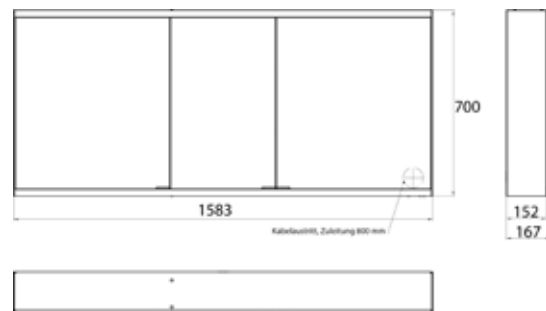

PRODUKTINFORMATION

Lichtspiegelschrank prime 2 Facelift, 1.600 mm, 3 Türen, Aufputzmodell, IP20 aluminium/spiegel

Art.-Nr.9497 062 48

Seitenwand verspiegelt, mit verspiegelter- oder weißer Glasrückwand, 4 stufenlos einstellbare Ablagen, 3 Türen, 2 Steckdosen, stufenlose Lichtsteuerung (an/aus, Helligkeit und Lichtfarbe) über drei in die Glasrückwand integrierte Touchsensoren, Höhe: 700 mm, LED-Beleuchtung