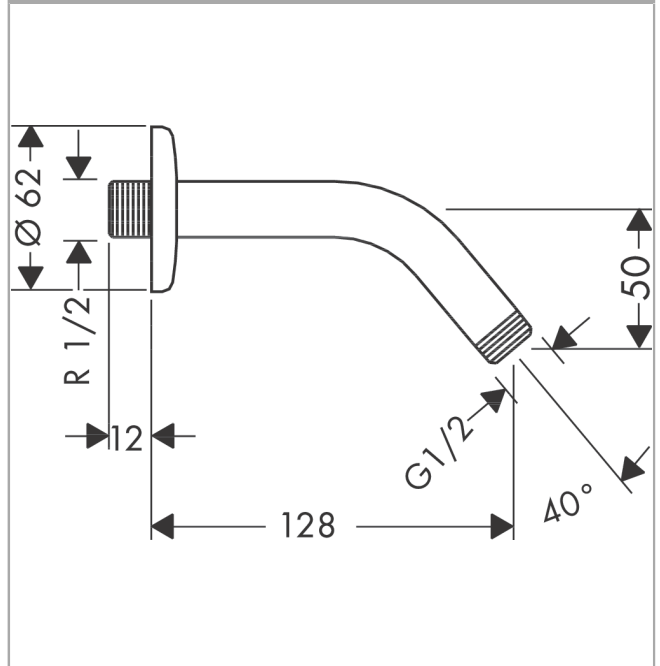

Brausearm 12,8 cmOberflächen: **Chrom** Artikelnummer: **27411000****Beschreibung****Merkmale**

- Wandmontage
- Installationsart: Aufputzmontage
- Anschlussgewinde G 1/2

Produktabbildung**Maßzeichnung**

Brausearm 12,8 cm

Oberflächen: **Chrom** Artikelnummer: **27411000**

Explosionszeichnung

Baujahr: >01/77

Brausearm 12,8 cm
 Oberflächen: **Chrom** Artikelnummer: **27411000**

Ersatzteilliste

Baujahr: >01/77

Pos.	Beschreibung	Artikelnummer	PG	VE
1	Rosette	28454000	0	1