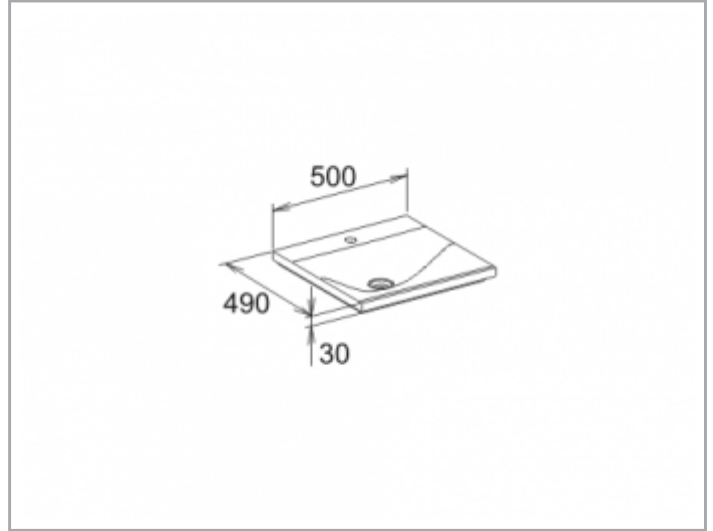

Royal Reflex
34041315001 Mineralguss-Waschtisch

PRODUKT

ZEICHNUNG

PRODUKTBESCHREIBUNG

für 1-Loch Armaturen geeignet,
komplett mit Ab- und Überlaufsystem Clou

OBERFLÄCHE

weiß alpin

ABMESSUNG

500 x 30 x 490 mm