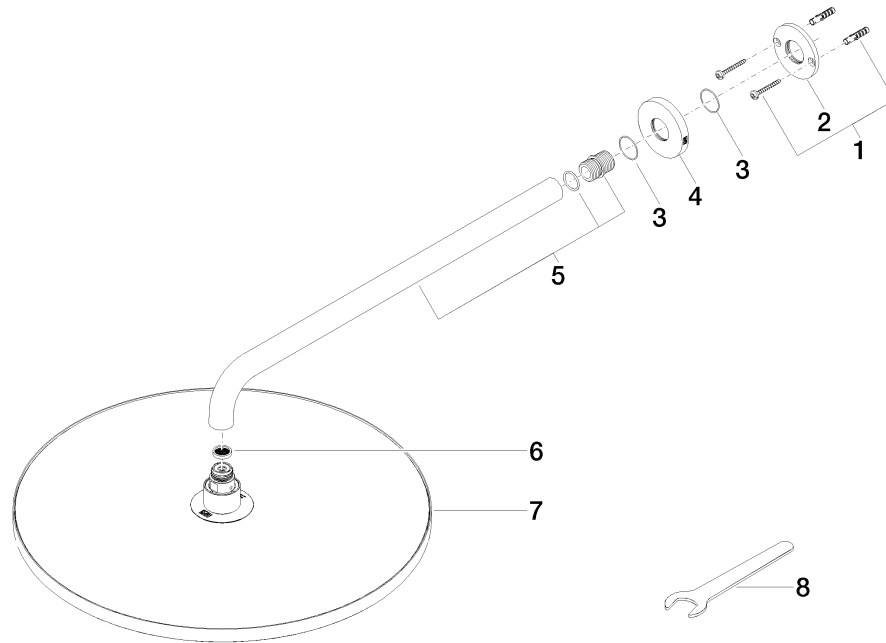

Explosionszeichnung

Bestellmenge

Nr.	Artikelnummer	Benennung	Verbaumenge
1	0430310320090	Befestigungssatz	1
2	09172012090	Halter	1
3	09141015090	Dichtung	2
4	092797015ff	Rosette	1
5	90110307000ff	Rohr	1
6	09230107590	Einsatz	1
7	04120509000ff	Brause	1
8	09300906990	Schlüssel	1

Durchflussdiagramm