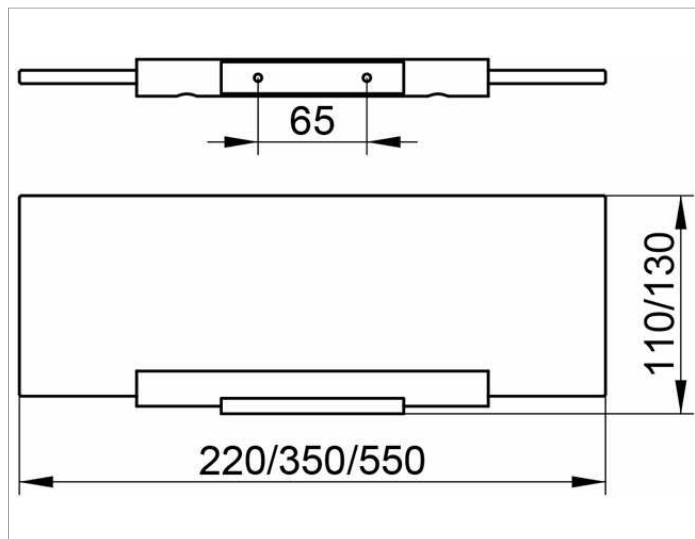

Plan  
14910170000 Ablagekonsole

**PRODUKT**

**ZEICHNUNG**

**PRODUKTBESCHREIBUNG**

ohne Platte

**OBERFLÄCHE**

Aluminium silber-eloxiert (E6 EV1)/verchromt

**AUSSCHREIBUNGSTEXT**

KEUCO PLAN Ablagekonsole 14910170000  
Ablagekonsole aus hochwertigem silber-eloxiertem Aluminium (E6 EV1)/verchromt in ästhetischem, funktionalem Design passend zu der Glasplatte Artikel-Nr. 14910 und 14958 Die Wandhalterung ist als Design-Element hochglanzverchromt Breite 210 mm, Höhe 22 mm De Ablagekonsole wird verdeckt angebracht Lieferung inkl. korrosionsfreiem Befestigungsmaterial Die Glasplatte ist separat zu bestellen!