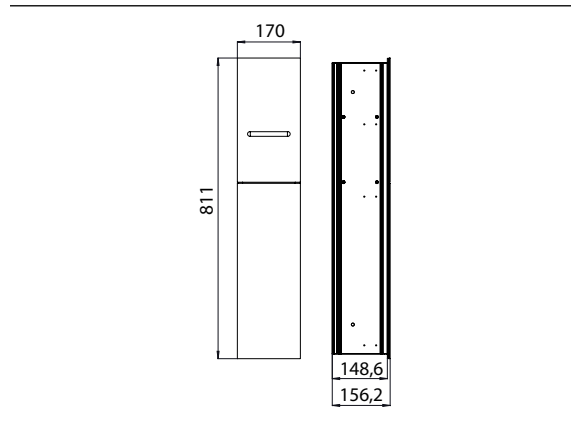

PRODUKTINFORMATION

WC-Modul - Unterputzmodell optiwhite

Art.-Nr.9754 274 50

Reserverollen- / Feuchtpapierbox, Papierhalter, Toilettenbürstengarnitur, Türanschlag rechts