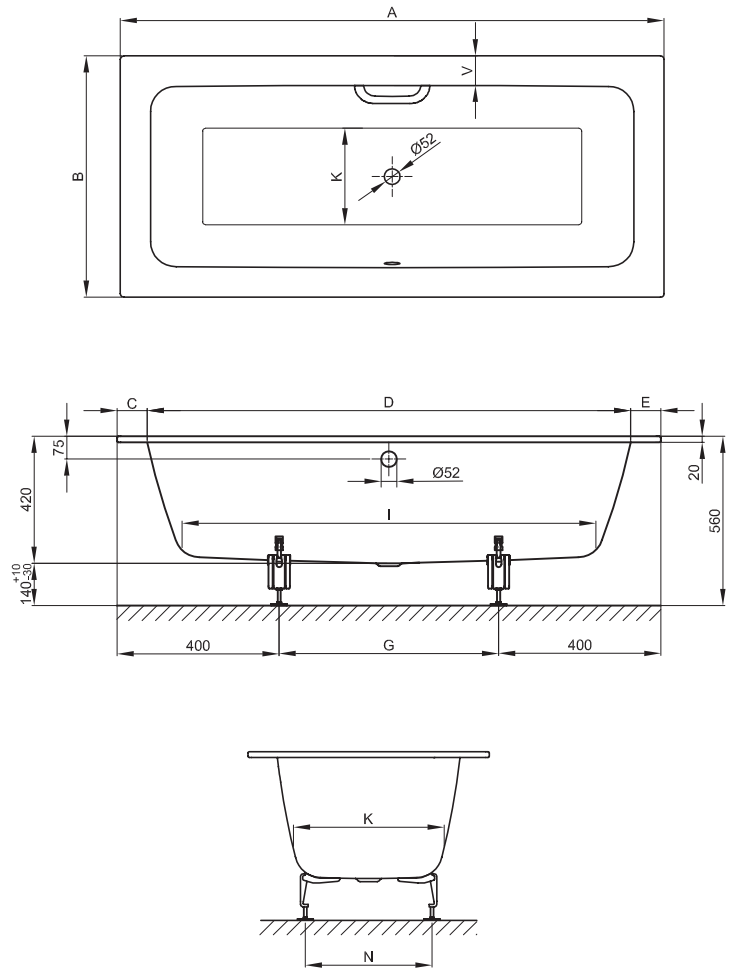

**BETTEONE**

Design: Tesseraux + Parnter

Abmessung	A	B	C	D	E	G	I	K	N	V	Bestell-Nr.	Nutzinhalt
160 x 70 x 42 cm	1600	700	90	1420	90	800	1250	415	345	85	3310	100 Liter
170 x 70 x 42 cm	1700	700	90	1520	90	900	1340	415	345	90	3311	112 Liter
170 x 75 x 42 cm	1700	750	95	1510	95	900	1340	455	385	95	3312	129 Liter
180 x 80 x 42 cm	1800	800	100	1600	100	1000	1420	495	425	100	3313	158 Liter
190 x 90 x 42 cm	1900	900	105	1690	105	1100	1515	595	525	100	3314	217 Liter

Alle Angabe in mm.