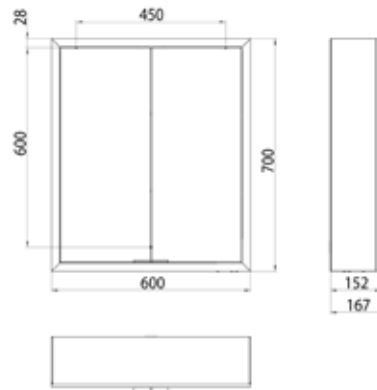

## PRODUKTINFORMATION

Lichtspiegelschrank prime Facelift, 600 mm, 2 Türen, Aufputzmodell, IP20 aluminium/weiss

Art.-Nr.9497 063 61

Seitenwand verspiegelt, mit verspiegelter- oder weißer Glasrückwand, 2 stufenlos einstellbare Ablagen, 2 Türen, 1 Steckdose, stufenlose Lichtsteuerung (an/aus, Helligkeit und Lichtfarbe) über drei in die Glasrückwand integrierte Touchsensoren, Höhe: 700 mm, LED-Beleuchtung