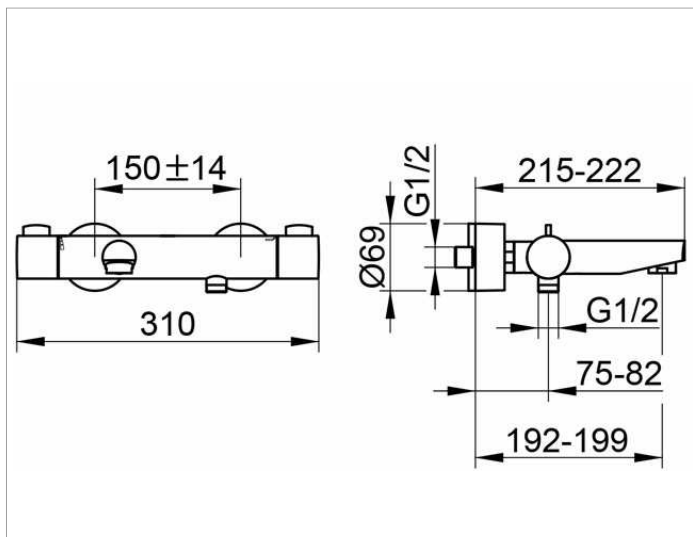

Plan blue

53920010100 Wannenmischer DN 15

PRODUKT

ZEICHNUNG

PRODUKTBESCHREIBUNG

für AP Montage
 Ab- und Umstellventil mit keramischen Dichtscheiben,
 Mischventil mit keramischen Dichtscheiben,
 Schlauchanschluss DN15
 (Durchflussmenge begrenzt auf 12 l/min.),
 Eigensicher gegen Rückfließen,
 Stichmaß 150 +/- 14 mm,
 für Durchlauferhitzer geeignet,
 mit Luftsprudler M 28x1,
 Durchflussmenge ca. 24 l/min.
 geräuschgeprüft

OBERFLÄCHE

verchromt

AUSSCHREIBUNGSTEXT

KEUCO PLAN BLUE Wannenmischer DN15, 53920010100
 hochglanzverchromter Wannenmischer, DN15,
 in ästhetischem, funktionalem Design,
 für Aufputz Montage,
 Mischventil mit keramischen Dichtscheiben,
 Ab- und Umstellventil mit keramischen Dichtscheiben,
 Betätigungselement aus Metall,
 Schlauchanschluss DN 15,
 Durchflussmenge begrenzt auf 12 l/min.,
 Eigensicherung gegen Rückfließen,
 M 28x1 Luftsprudler, Durchflussmenge ca. 24 l/min.,
 geeignet für Durchlauferhitzer,
 Grundkörperdurchmesser 44 mm, Breite 310 mm,
 Ausladung 222 mm
 Rosettenkappe, Durchmesser 69 mm,
 als Design-Element ebenfalls hochglanzverchromt,
 Stichmaß 150 mm, Toleranzklasse +/- 14 mm