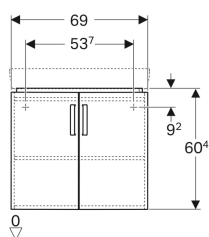

Verwendungszwecke

- Zur Eckmontage

Eigenschaften

- Wandhängend
- Mit zwei Türen
- Griff zum Öffnen
- Tür mit Dämpfungsmechanismus

- Mit einem festen Einlegeboden
- Feuchtigkeitsbeständig
- Mit Füßen bestückbar
- Front aus MDF
- Vormontiert geliefert

Technische Daten

Werkstoff | Hochverdichtete Dreischicht-Holzspanplatte

Lieferumfang

- Befestigungsmaterial

Art.-Nr.	Farbe / Oberfläche	B	Breite Waschtisch	H	T	VE1
862150000	Korpus: weiß / lackiert matt Front: weiß / lackiert hochglänzend	69 cm	69.5 cm	60.4 cm	55 cm	1 St.
862151000	Korpus: hellgrau / lackiert matt Front: hellgrau / lackiert hochglänzend	69 cm	69.5 cm	60.4 cm	55 cm	1 St.

Zubehör

- Geberit Set Füße
- Geberit Magnethalter
- Geberit Steckdosenelement
- Geberit Steckdosenelement mit USB-Anschluss