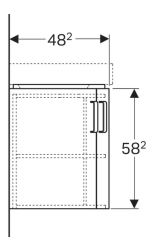

Verwendungszwecke

- Zur Eckmontage

Eigenschaften

- Wandhängend
- Mit zwei Türen
- Griff zum Öffnen
- Tür mit Dämpfungsmechanismus

- Mit einem festen Einlegeboden
- Feuchtigkeitsbeständig
- Mit Füßen bestückbar
- Front aus MDF
- Vormontiert geliefert

Technische Daten

Werkstoff | Hochverdichtete Dreischicht-Holzspanplatte

Lieferumfang

- Befestigungsmaterial

Art.-Nr.	Farbe / Oberfläche	B	Breite Waschtisch	H	T	VE1
862150000	Korpus: weiß / lackiert matt Front: weiß / lackiert hochglänzend	69 cm	69.5 cm	60.4 cm	55 cm	1 St.
862151000	Korpus: hellgrau / lackiert matt Front: hellgrau / lackiert hochglänzend	69 cm	69.5 cm	60.4 cm	55 cm	1 St.

Zubehör

- Geberit Set Füße
- Geberit Magnethalter
- Geberit Steckdosenelement
- Geberit Steckdosenelement mit USB-Anschluss