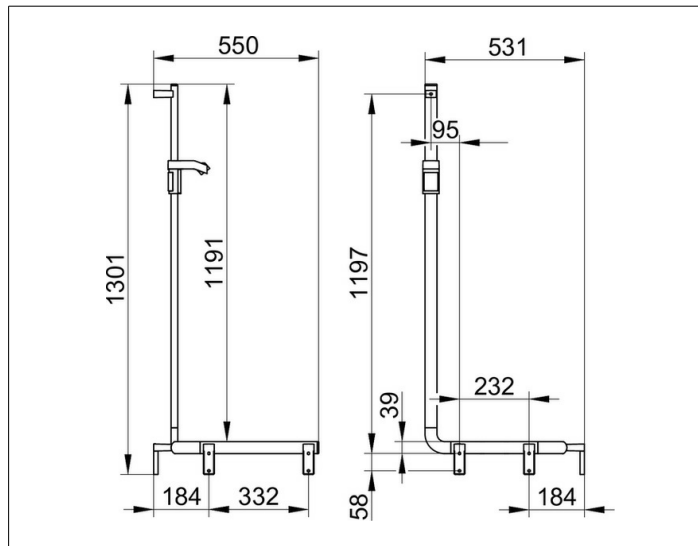

**AXESS**

**35008016601 Duschhandlauf mit Brausestange**

**PRODUKT**

**ZEICHNUNG**

**PRODUKTBESCHREIBUNG**

rechte Ausführung

**OBERFLÄCHE**

verchromt

**ABMESSUNG**

600/600/1300 mm

**AUSSCHREIBUNGSTEXT**

KEUCO AXESS - Duschhandlauf - mit Brausestange rechte Ausführung - 350 08 01 66 01

Barrierefreiheit trifft Design

Duschhandlauf mit Brausestange - rechte Ausführung. Hoher Greifkomfort - vorne flach, hinten im Halbkreis geformt. Das Design überzeugt durch seine hohe ergonomische Qualität. Das Produkt wird angeschraubt. Fünf verdeckte Befestigungen.

Breite / ø : 531 mm - Höhe: 1301 mm - Tiefe: 550 mm

Material: Metall

Oberfläche: Verchromt

Belastbarkeit 115 kg

Im Lieferumfang enthalten 3x Befestigungs-Set Nr 1.

Artikelnummer: 350 08 01 66 01