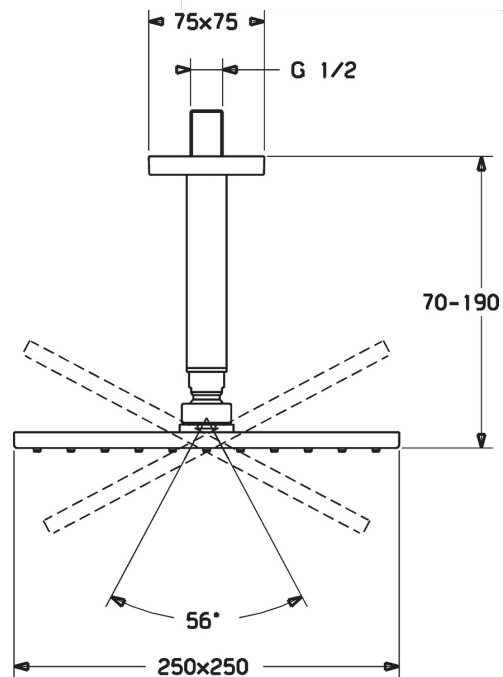

EAN: 4015474257498
static.hansa.com/04190340

- Dusche
- Deckenmontage
- Chrom
- Kopfbrause, Eco-Durchfluss, Schwenkbare Kugelgelenk, Anti-Kalk-Technik
- Regenstrahl - Gleichmäßiger und starker Wasserstrahl
- Außengewinde, Abdeckung(en)
- Verstärkte Ausführung, Kürzbar
- Rosette eckig
- 1-strahlig

Technische Daten

Durchflusseigenschaften

Durchfluss bei 3 bar (mit Durchflussregler) **12.0 l/min**

Technische Eigenschaften

DN-Größe (Nennmaß) **DN15**
Warmwasserversorgung **max. +65°C**
Arbeitsdruck **0.5-10 bar**
Anschlussgröße **G1/2**
Länge / Höhe **70 - 190 mm**

Vorschriften

Geräuschklasse **II (ISO 3822)**