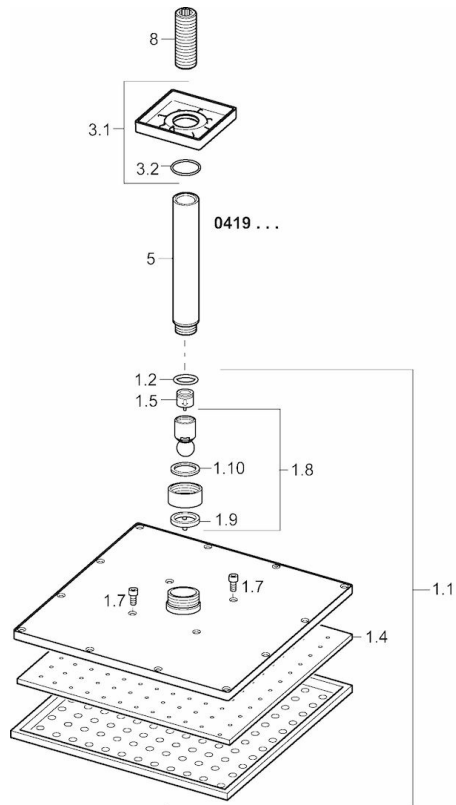

EAN: 4015474257498  
[static.hansa.com/04190340](http://static.hansa.com/04190340)

- Dusche
- Deckenmontage
- Chrom
- Kopfbrause, Eco-Durchfluss, Schwenkbare Kugelgelenk, Anti-Kalk-Technik
- Regenstrahl - Gleichmäßiger und starker Wasserstrahl
- Außengewinde, Abdeckung(en)
- Verstärkte Ausführung, Kürzbar
- Rosette eckig
- 1-strahlig

### Technische Eigenschaften

DN-Größe (Nennmaß) **DN15**  
 Warmwasserversorgung **max. +65°C**  
 Arbeitsdruck **0.5-10 bar**  
 Anschlussgröße **G1/2**  
 Länge / Höhe **70 - 190 mm**

### SP04190340

	Name	Art.-Nr.
1.1	Kopfbrause, 250x250 mm	59913875
1.4	Düsenplatte, 250x250 mm, (-2019)	59913876
1.6	Durchflussbegrenzer	59913753
1.7	Schraube	59913754
3.1	Deckplatte, 75x75 mm	59913326
3.2	O-Ring, d 26x2	59913423
5	Brausearm ohne Kopfbrause, G1/2xG1/2	59913877
8	Gewindenippel, G1/2, AF12	59912144