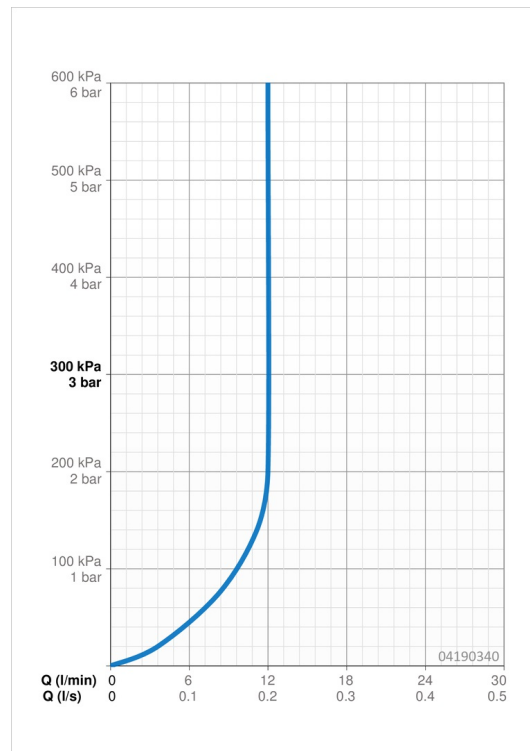

EAN: 4015474257498
static.hansa.com/04190340

- Dusche
- Deckenmontage
- Chrom
- Kopfbrause, Eco-Durchfluss, Schwenkbare Kugelgelenk, Anti-Kalk-Technik
- Regenstrahl - Gleichmäßiger und starker Wasserstrahl
- Außengewinde, Abdeckung(en)
- Verstärkte Ausführung, Kürzbar
- Rosette eckig
- 1-strahlig

Technische Daten

Durchflusseigenschaften

Durchfluss bei 3 bar (mit Durchflussregler) **12.0 l/min**

Technische Eigenschaften

DN-Größe (Nennmaß) **DN15**
Warmwasserversorgung **max. +65°C**
Arbeitsdruck **0.5-10 bar**
Anschlussgröße **G1/2**
Länge / Höhe **70 - 190 mm**

Vorschriften

Geräuschklasse **II (ISO 3822)**