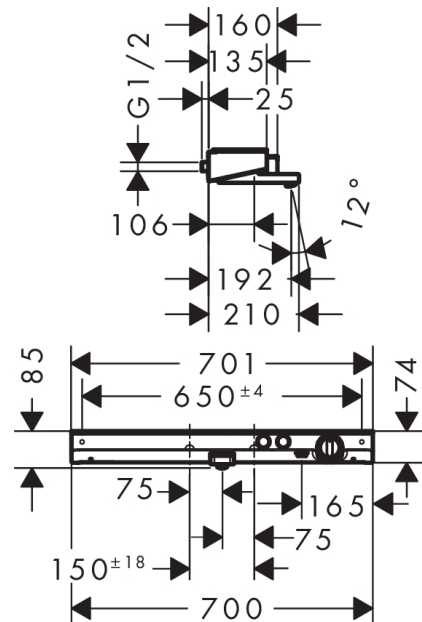

ShowerTablet Select
Wannenthermostat 700 Aufputz
 Oberflächen: **Chrom** Artikelnummer: **13183000**

Beschreibung

Merkmale

- Ausladung 192 mm
- 2 Verbraucher
- gleichzeitige Nutzung von 2 Verbrauchern
- Stichmaß: 150 ± 18 mm
- Durchfluss für Wanneneinlauf bei 3 bar: 20 l/min
- Durchfluss für Handbrause bei 3 bar: 15 l/min
- Select Ventil, Thermostatkartusche
- min. Betriebsdruck: 1 bar
- max. Betriebsdruck: 10 bar
- Sicherheitssperre bei 40° C
- Temperaturbegrenzung einstellbar
- mit isolierter Wasserführung
- Rückflussverhinderer
- mit Schalldämpfer
- Ablage aus Sicherheitsglas
- Oberfläche der Ablage bei Farbvariante -000 = spiegelglas, bei Farbvariante -400 = weißglas
- Anschlussart: G 1/2
- Anschlussgröße: DN15
- Schmutzfangsieb integriert
- ACS 16 ACC NY 423, valide jusqu'au 17.01.2022
- Kiwa K11292_Thermostatic mixers

Technologie

Designpreise

Zertifikate

kiwa

Produktabbildung

Maßzeichnung

ShowerTablet Select
Wannenthermostat 700 Aufputz
 Oberflächen: **Chrom** Artikelnummer: **13183000**

Durchflussdiagramm

ShowerTablet Select
Wannenthermostat 700 Aufputz
 Oberflächen: **Chrom** Artikelnummer: **13183000**

Explosionszeichnung

Baujahr: >07/15

ShowerTablet Select
Wannenthermostat 700 Aufputz
 Oberflächen: **Chrom** Artikelnummer: **13183000**

Ersatzteilliste

Baujahr: >07/15

Pos.	Beschreibung	Artikelnummer	PG	VE
1	Glasablage	92725000	0	1
2	Zierleiste	93430000	0	1
3	Schlauchanschlußwinkel	25948000	0	1
4	Rückflußverhinderer-Set DW 15	97350000	0	1
5	Schmutzfangsieb	97973000	0	1
6	Anschlussschlauch 650 mm G1/2	92676000	0	1
7	O-Ring 11x2	98127000	0	1
8	Thermostatgriff	92673000	0	1
9	Anschlagscheibe	92675000	0	1
10	Schnappeinsatz mit Schraube	92136000	0	1
11	Temperatur Regeleinheit	96633000	0	1
12	Symbole-Set	98367000	0	1
13	Absperreinheit (AVP)	95758000	0	1
14	Mutter	98368000	0	1
15	O-Ring 14x2	98129000	0	1
16	Rückflußverhinderer	97980000	0	1
17	Auslauf kpl.	92171000	0	1
18	Luftsprudler M24x1 (30 l/min)	96512000	0	1