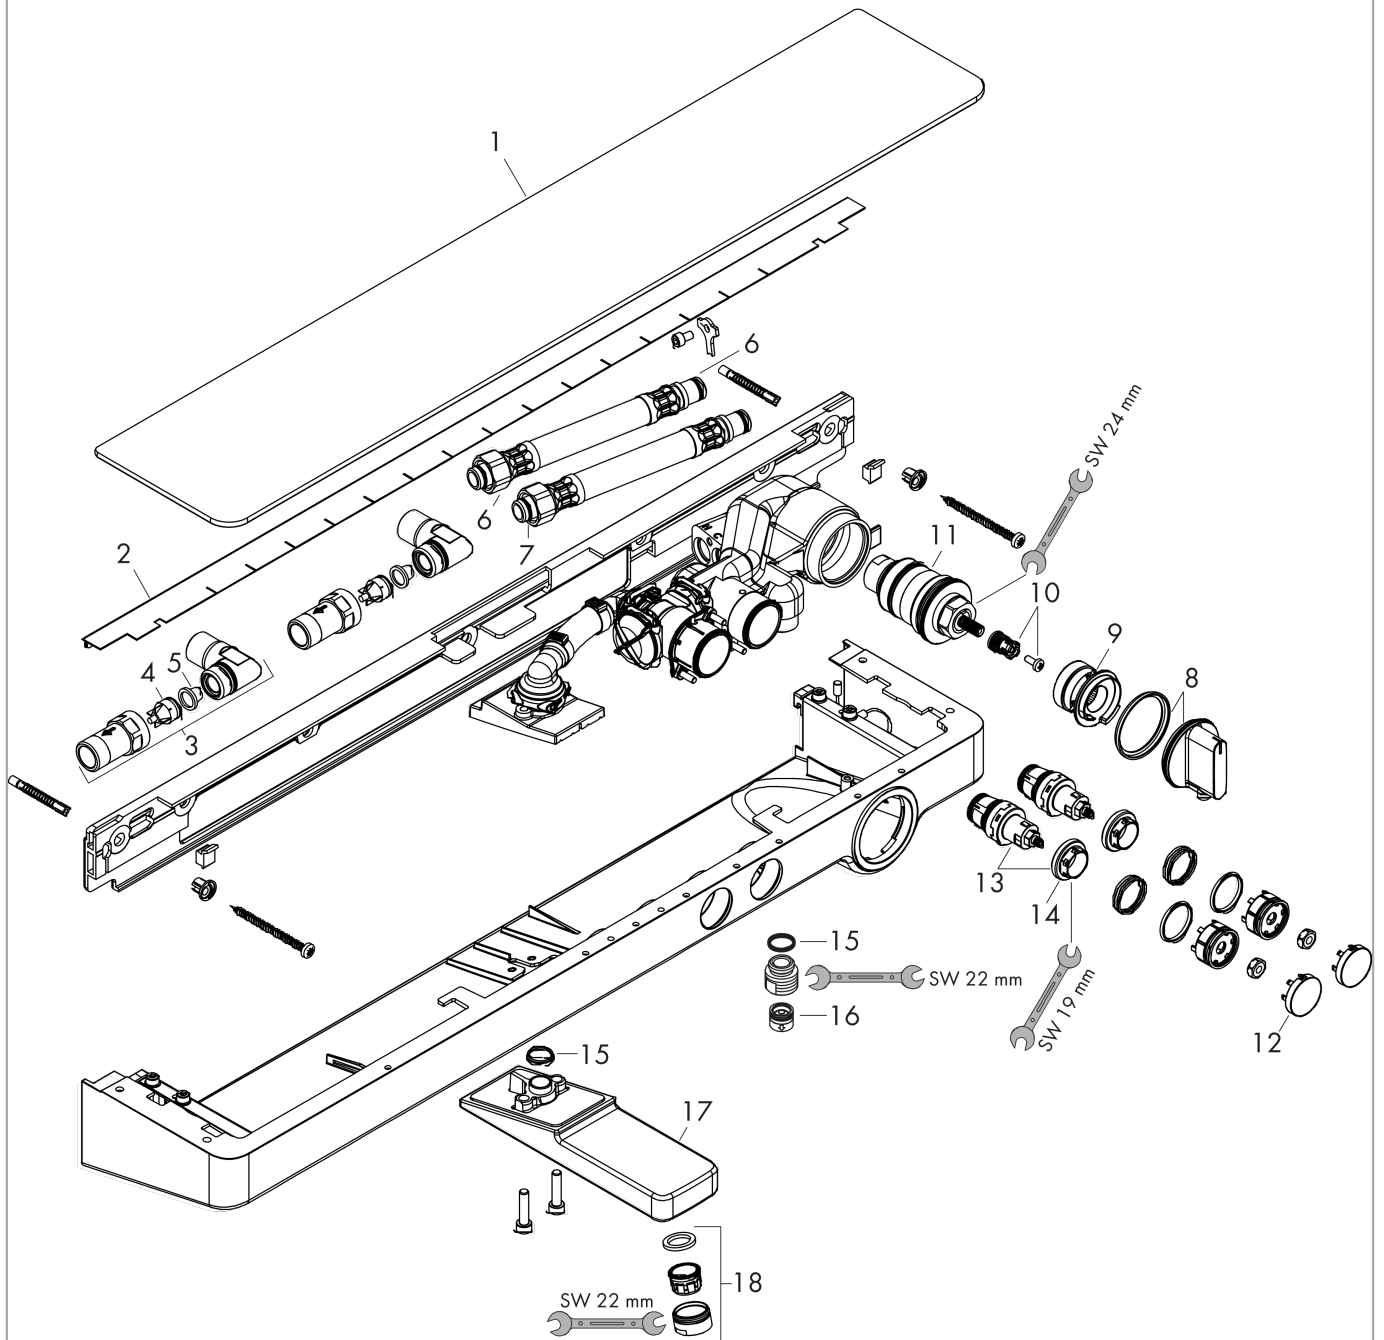

ShowerTablet Select
Wannenthermostat 700 Aufputz
 Oberflächen: **Chrom** Artikelnummer: **13183000**

Beschreibung

Merkmale

- Ausladung 192 mm
- 2 Verbraucher
- gleichzeitige Nutzung von 2 Verbrauchern
- Stichmaß: 150 ± 18 mm
- Durchfluss für Wanneneinlauf bei 3 bar: 20 l/min
- Durchfluss für Handbrause bei 3 bar: 15 l/min
- Select Ventil, Thermostatkartusche
- min. Betriebsdruck: 1 bar
- max. Betriebsdruck: 10 bar
- Sicherheitssperre bei 40° C
- Temperaturbegrenzung einstellbar
- mit isolierter Wasserführung
- Rückflussverhinderer
- mit Schalldämpfer
- Ablage aus Sicherheitsglas
- Oberfläche der Ablage bei Farbvariante -000 = spiegelglas, bei Farbvariante -400 = weißglas
- Anschlussart: G 1/2
- Anschlussgröße: DN15
- Schmutzfangsieb integriert
- ACS 16 ACC NY 423, valide jusqu'au 17.01.2022
- Kiwa K11292_Thermostatic mixers

Technologie

Designpreise

Zertifikate

kiwa

Produktabbildung

Maßzeichnung

ShowerTablet Select
Wannenthermostat 700 Aufputz
 Oberflächen: **Chrom** Artikelnummer: **13183000**

Durchflussdiagramm

ShowerTablet Select
Wannenthermostat 700 Aufputz
 Oberflächen: **Chrom** Artikelnummer: **13183000**

Explosionszeichnung

Baujahr: >07/15

ShowerTablet Select
Wannenthermostat 700 Aufputz
 Oberflächen: **Chrom** Artikelnummer: **13183000**

Ersatzteilliste

Baujahr: >07/15

Pos.	Beschreibung	Artikelnummer	PG	VE
1	Glasablage	92725000	0	1
2	Zierleiste	93430000	0	1
3	Schlauchanschlußwinkel	25948000	0	1
4	Rückflußverhinderer-Set DW 15	97350000	0	1
5	Schmutzfangsieb	97973000	0	1
6	Anschlussschlauch 650 mm G1/2	92676000	0	1
7	O-Ring 11x2	98127000	0	1
8	Thermostatgriff	92673000	0	1
9	Anschlagscheibe	92675000	0	1
10	Schnappeinsatz mit Schraube	92136000	0	1
11	Temperatur Regeleinheit	96633000	0	1
12	Symbole-Set	98367000	0	1
13	Absperreinheit (AVP)	95758000	0	1
14	Mutter	98368000	0	1
15	O-Ring 14x2	98129000	0	1
16	Rückflußverhinderer	97980000	0	1
17	Auslauf kpl.	92171000	0	1
18	Luftsprudler M24x1 (30 l/min)	96512000	0	1