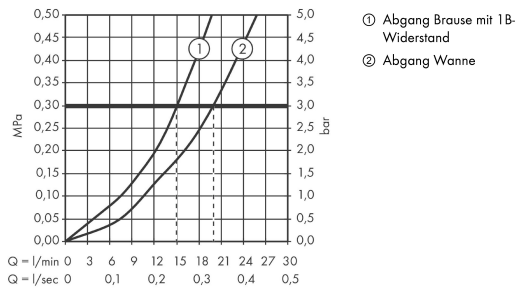

ShowerTablet Select
Wannenthermostat 700 Aufputz
 Oberflächen: **Chrom** Artikelnummer: **13183000**

Beschreibung

Merkmale

- Ausladung 192 mm
- 2 Verbraucher
- gleichzeitige Nutzung von 2 Verbrauchern
- Stichmaß: 150 ± 18 mm
- Durchfluss für Wanneneinlauf bei 3 bar: 20 l/min
- Durchfluss für Handbrause bei 3 bar: 15 l/min
- Select Ventil, Thermostatkartusche
- min. Betriebsdruck: 1 bar
- max. Betriebsdruck: 10 bar
- Sicherheitssperre bei 40° C
- Temperaturbegrenzung einstellbar
- mit isolierter Wasserführung
- Rückflussverhinderer
- mit Schalldämpfer
- Ablage aus Sicherheitsglas
- Oberfläche der Ablage bei Farbvariante -000 = spiegelglas, bei Farbvariante -400 = weißglas
- Anschlussart: G 1/2
- Anschlussgröße: DN15
- Schmutzfangsieb integriert
- ACS 16 ACC NY 423, valide jusqu'au 17.01.2022
- Kiwa K11292_Thermostatic mixers

Technologie

Designpreise

Zertifikate

kiwa

Produktabbildung

Maßzeichnung

ShowerTablet Select
Wannenthermostat 700 Aufputz
 Oberflächen: **Chrom** Artikelnummer: **13183000**

Durchflussdiagramm