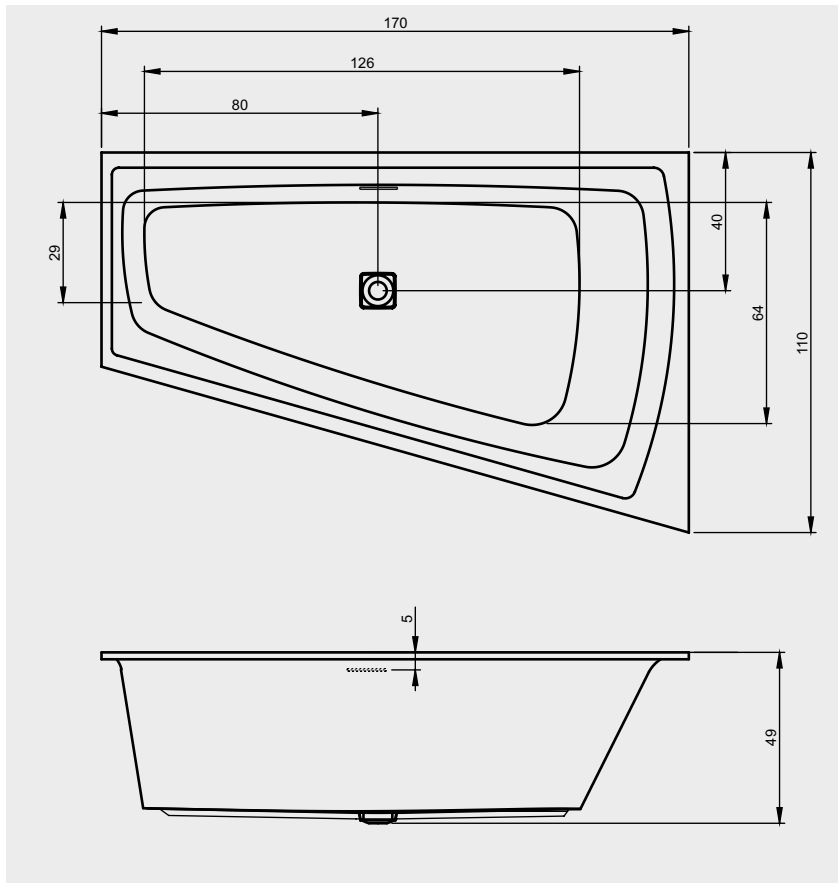

* Plug&Play sind Ausführungen mit verklebten Schürzen für die Eckaufstellung. Diese Badewannen werden inklusive Fußset geliefert.

** Der Inhalt der Badewanne wird einschließlich des durchschnittlichen Volumens einer Person angegeben.

FOOTSET09
207097

Daten können sich ändern

Optional erhältlich

Whirlpool

Rechte Ausführung

Linke Ausführung

-  Motor in Air oder Flow (Hydro oder Aero)
Hydromotor in Joy und Bliss (Hydro und Aero)
-  Bedienung
-  Service luik

Dimension

PLUG & PLAY

Daten können sich ändern