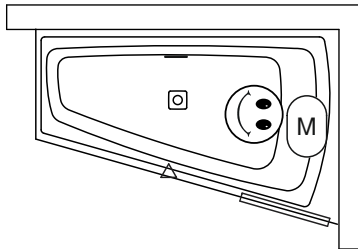

FOOTSET09
207097

Daten können sich ändern

Optional erhältlich

Whirlpool

Rechte Ausführung

Linke Ausführung

-  Motor in Air oder Flow (Hydro oder Aero)
Hydromotor in Joy und Bliss (Hydro und Aero)
-  Bedienung
-  Service luik

Dimension

PLUG & PLAY

Daten können sich ändern