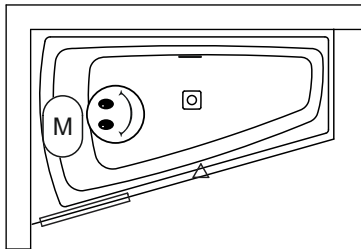

FOOTSET09
207097

Daten können sich ändern

Optional erhältlich

Whirlpool

Rechte Ausführung

Linke Ausführung

-  Motor in Air oder Flow (Hydro oder Aero)
Hydromotor in Joy und Bliss (Hydro und Aero)
-  Bedienung
-  Service luik

Dimension

PLUG & PLAY

Daten können sich ändern