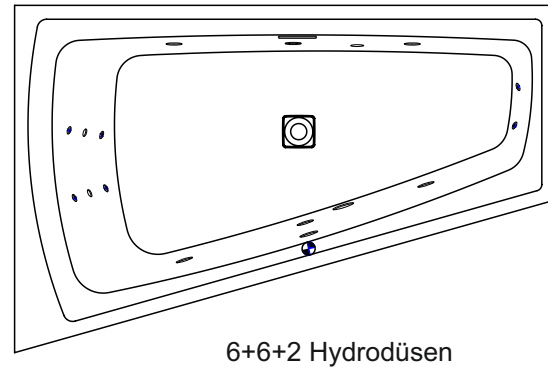

STILL SMART

Riho hat diese Badewanne in Hochglanz-Weiß gerade erst entwickelt. Dank der asymmetrischen Form weist die Badewanne eine sehr komfortable und geräumige Liegeseite auf und erfordert aufgrund der schräg zulaufenden Form am Fußende dennoch nicht viel Platz im Badezimmer. Die asymmetrische Form ist in zwei Varianten verfügbar: einer linken und einer rechten Ausführung. Die Badewanne ist außerdem mit neuen Merkmalen ausgestattet. So befindet sich beispielsweise ein quadratisches Pop-up im Boden und der Überlauf ist ein elegant gestalteter länglicher Schlitz. Dadurch wird ein Drehknopf überflüssig. Eine der Möglichkeiten besteht darin, die elegante Überlauföffnung mit Riho Fall auszustatten. Dies ist ein System zum Befüllen der Badewanne über den Überlauf. Die Badewanne

Riho-Acrylbadewannen sind aus hochwertigem Acryl gefertigt, verstärkt und weiß durchgefärbt. Die Acrylwannen sind UV-beständig. Das Material ist komplett porenfrei. Kalk haftet schlecht, sodass keine Bakterien zurückbleiben. Deshalb sind die Badewannen leicht zu reinigen. Die Oberfläche ist angenehm warm. Die Badewanne wird standardmäßig ohne Fußset, aber mit Überlauf/Ablauf geliefert.

Article. nr	L x B x H (cm)	Inhalt** (ltr)	Gewicht (kg)	Farbe	Füllhöhe (cm)	Möglichkeit Rihopool***	Überlauf (typ)	RIHO Fall
B101001005	170 x 110 x 50 (R)	240	34	Weiß glänzend	41	Air / Flow	minimalistischer Steckplatz	Verchromt
B102001005	170 x 110 x 50 (L)	240	34	Weiß glänzend	41	Air / Flow		
B101008005 P&P*	170 x 110 x 62 (R)	240	51	Weiß glänzend	41	x		
B102008005 P&P*	170 x 110 x 62 (L)	240	51	Weiß glänzend	41	x		

* Plug&Play sind Ausführungen mit verklebten Schürzen für die Eckaufstellung. Diese Badewannen werden inklusive Fußset geliefert.