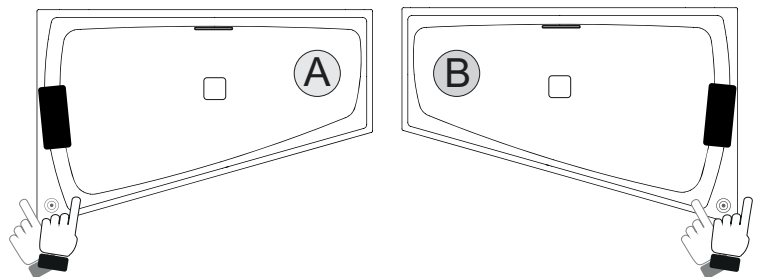

Still-Badewannen können optional mit weißem Licht und einer weißen Kopfstütze ausgeführt werden. Das Licht kann ein- oder zweiseitig angebracht werden. In diesem Fall sind sowohl das Licht als auch die Kopfstütze inklusive.

Nicht für P&P-Version!