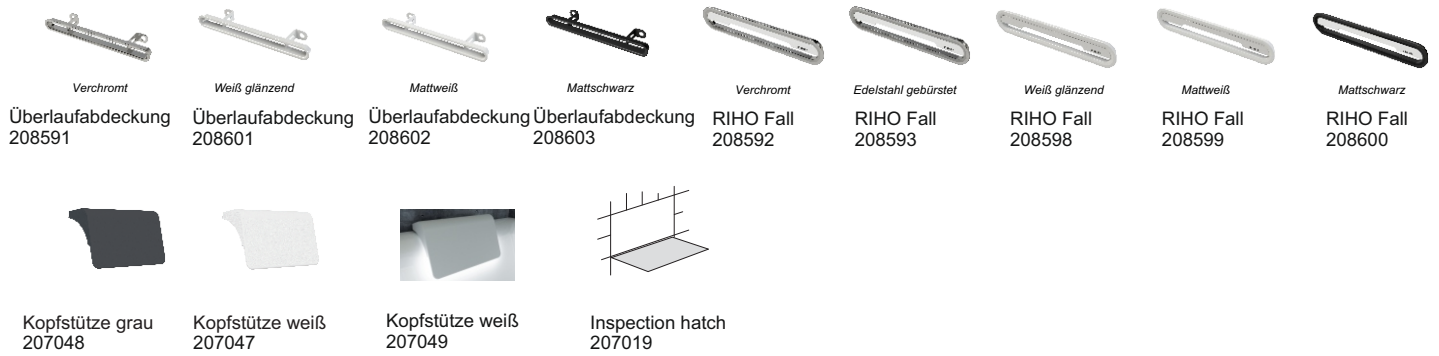

* Plug&Play sind Ausführungen mit verklebten Schürzen für die Eckaufstellung. Diese Badewannen werden inklusive Fußset geliefert.

** Der Inhalt der Badewanne wird einschließlich des durchschnittlichen Volumens einer Person angegeben.

*** Bei Rihopool-Whirlpool Systemen ist das Fußset im Lieferumfang enthalten.

AIR

FLOW

Still-Badewannen können optional mit weißem Licht und einer weißen Kopfstütze ausgeführt werden. Das Licht kann ein- oder zweiseitig angebracht werden. In diesem Fall sind sowohl das Licht als auch die Kopfstütze inklusive.

Nicht für P&P-Version!

Zusätzlich erhältlich

Bei den Whirlpools ist ein Fußset im Lieferumfang enthalten.

! Es muss kein zusätzlicher Überlauf oder Siphon bestellt werden, da diese im Lieferumfang enthalten sind.

FOOTSET09
207097

Daten können sich ändern

Optional erhältlich

Whirlpool

Rechte Ausführung

Linke Ausführung

-  Motor in Air oder Flow (Hydro oder Aero)
Hydromotor in Joy und Bliss (Hydro und Aero)
-  Bedienung
-  Service luik