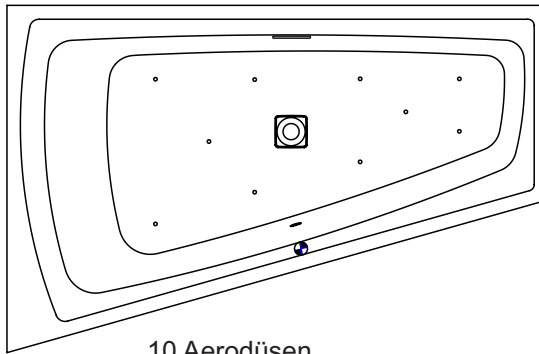

STILL SMART

Riho hat diese Badewanne in Hochglanz-Weiß gerade erst entwickelt. Dank der asymmetrischen Form weist die Badewanne eine sehr komfortable und geräumige Liegeseite auf und erfordert aufgrund der schräg zulaufenden Form am Fußende dennoch nicht viel Platz im Badezimmer. Die asymmetrische Form ist in zwei Varianten verfügbar: einer linken und einer rechten Ausführung. Die Badewanne ist außerdem mit neuen Merkmalen ausgestattet. So befindet sich beispielsweise ein quadratisches Pop-up im Boden und der Überlauf ist ein elegant gestalteter länglicher Schlitz. Dadurch wird ein Drehknopf überflüssig. Eine der Möglichkeiten besteht darin, die elegante Überlauföffnung mit Riho Fall auszustatten. Dies ist ein System zum Befüllen der Badewanne über den Überlauf. Die Badewanne

Riho-Acrylbadewannen sind aus hochwertigem Acryl gefertigt, verstärkt und weiß durchgefärbt. Die Acrylwannen sind UV-beständig. Das Material ist komplett porenfrei. Kalk haftet schlecht, sodass keine Bakterien zurückbleiben. Deshalb sind die Badewannen leicht zu reinigen. Die Oberfläche ist angenehm warm. Die Badewanne wird standardmäßig ohne Fußset, aber mit Überlauf/Ablauf geliefert.

Article. nr	L x B x H (cm)	Inhalt** (ltr)	Gewicht (kg)	Farbe	Füllhöhe (cm)	Möglichkeit Rihopool***	Überlauf (typ)	RIHO Fall
B101001005	170 x 110 x 50 (R)	240	34	Weiß glänzend	41	Air / Flow	minimalistischer Steckplatz	Verchromt
B102001005	170 x 110 x 50 (L)	240	34	Weiß glänzend	41	Air / Flow		
B101008005 P&P*	170 x 110 x 62 (R)	240	51	Weiß glänzend	41	x		
B102008005 P&P*	170 x 110 x 62 (L)	240	51	Weiß glänzend	41	x		

* Plug&Play sind Ausführungen mit verklebten Schürzen für die Eckaufstellung. Diese Badewannen werden inklusive Fußset geliefert.