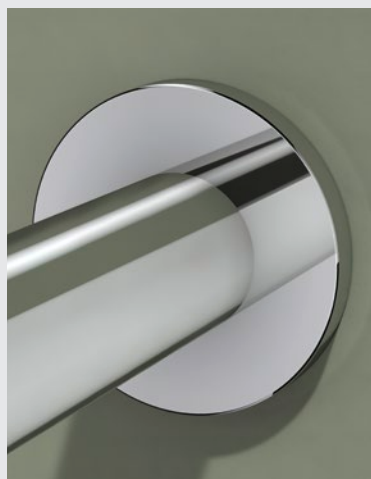

REVA ACCESSOIRES
WC

Für die Ausstattung des WC-Bereichs ist der Toilettenpapierhalter mit oder ohne Ablage erhältlich. Auch die REVA Toilettenbürstengarnitur mit weiß satiniertem Glas ist funktional durchdacht: Der herausnehmbare Kunststoffeinsatz ist leicht zu reinigen und durch das Abtropfreservoir steht die Toilettenbürste immer im Trockenen.

Handtuchhalter 2-tlg., feststehend

128 18 XX 00 00

Toilettenpapierhalter

• mit Ablage, offene Form
• für Rollenbreite 100/120 mm
• mit Ablage aus Glas
128 73 XX 90 00

Toilettenpapierhalter

• offene Form
• für Rollenbreite bis 120 mm
128 62 XX 00 00

PASSEND DAZU KLEBESETS

Viele REVA Accessoires sind auch zur Klebemontage erhältlich. Der kraftvolle Kleber macht es möglich. Hierzu ist bei einigen Artikeln eine Rosette erforderlich, um Stabilität zu gewährleisten. Die geklebten Befestigungen können ganz einfach und rückstandslos auch wieder entfernt werden.