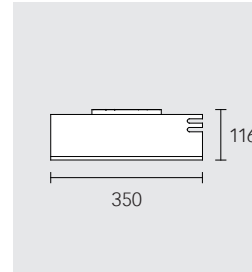

REVA ACCESSOIRES

TECHNISCHE DATEN

Bei Bestellung ist in der Artikelnummer statt dem Platzhalter XX die Farbnummer der gewünschten Oberfläche einzusetzen.

01 Verchromt

37 Schwarz matt

Badetuchhalter

Breite z: 600 / 800 mm
600 mm: **128 01 XX 06 00**
800 mm: **128 01 XX 06 00**

Haltegriff

128 07 XX 00 00

Duschablage

Wandmontage, abnehmbar, mit verdeckter Befestigung, mit Ablaufschlitzen und integrierten Haken, ohne Abzieher
Schwarz matt: **128 58 37 00 00**
Weiß: **128 58 51 00 00**