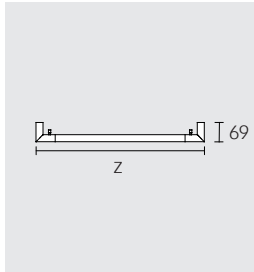

REVA ACCESSOIRES

TECHNISCHE DATEN

Bei Bestellung ist in der Artikelnummer statt dem Platzhalter XX die Farbnummer der gewünschten Oberfläche einzusetzen.

01 Verchromt

37 Schwarz matt

Badetuchhalter

Breite z: 600 / 800 mm
600 mm: **128 01 XX 06 00**
800 mm: **128 01 XX 06 00**