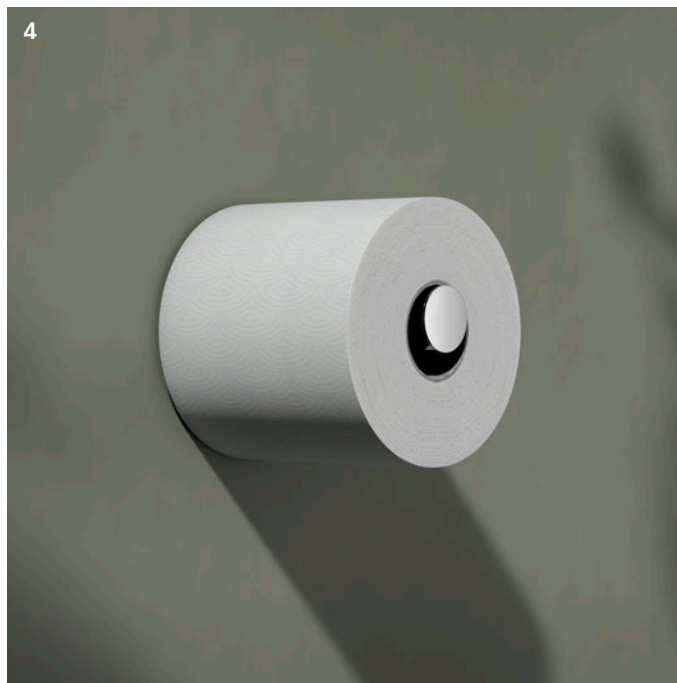

KEUCO

ACCESSOIRES

REVA

Passt perfekt

Die praktischen kleinen Helfer im Bad: Sie stehen nicht im Vordergrund, aber wenn sie fehlen, bemerkt man es sofort. Es sind die kleinen Dinge, die schließlich für eine perfekte Funktionalität und die individuelle Badgestaltung sorgen. REVA bedeutet „die Verbindung schaffende“ und als Kombination von Design und Funktion macht sie ihrem Namen alle Ehre.

Duschablage mit Abzieher (weiß)

REVA ACCESSOIRES
WASCHTISCH

1

2

3

- 1 Lotionspender
- 2 Handtuchhalter 2-teilig
- 3 Handtuchhalter 1-teilig

Eine stimmige Auswahl an Accessoires umfasst das REVA Sortiment. Perfektion im Detail ist das besondere Merkmal.

Am Waschtisch beweist das par excellence der Lotionspender mit praktischer Einhandbedienung und ästhetischem, weiß satiniertem Stülpglas für eine einfache Befüllung. Durch die Bedienung von unten kommen mit nassen Händen keine Wassertropfen auf die Oberfläche des Spenders. Bei den Handtuchhaltern stehen ein- und zweiarmige Ausführungen zur Wahl.

REVA ACCESSOIRES
WC

Für die Ausstattung des WC-Bereichs ist der Toilettenpapierhalter mit oder ohne Ablage erhältlich. Auch die REVA Toilettenbürstengarnitur mit weiß satiniertem Glas ist funktional durchdacht: Der herausnehmbare Kunststoffeinsatz ist leicht zu reinigen und durch das Abtropfreservoir steht die Toilettenbürste immer im Trockenen.