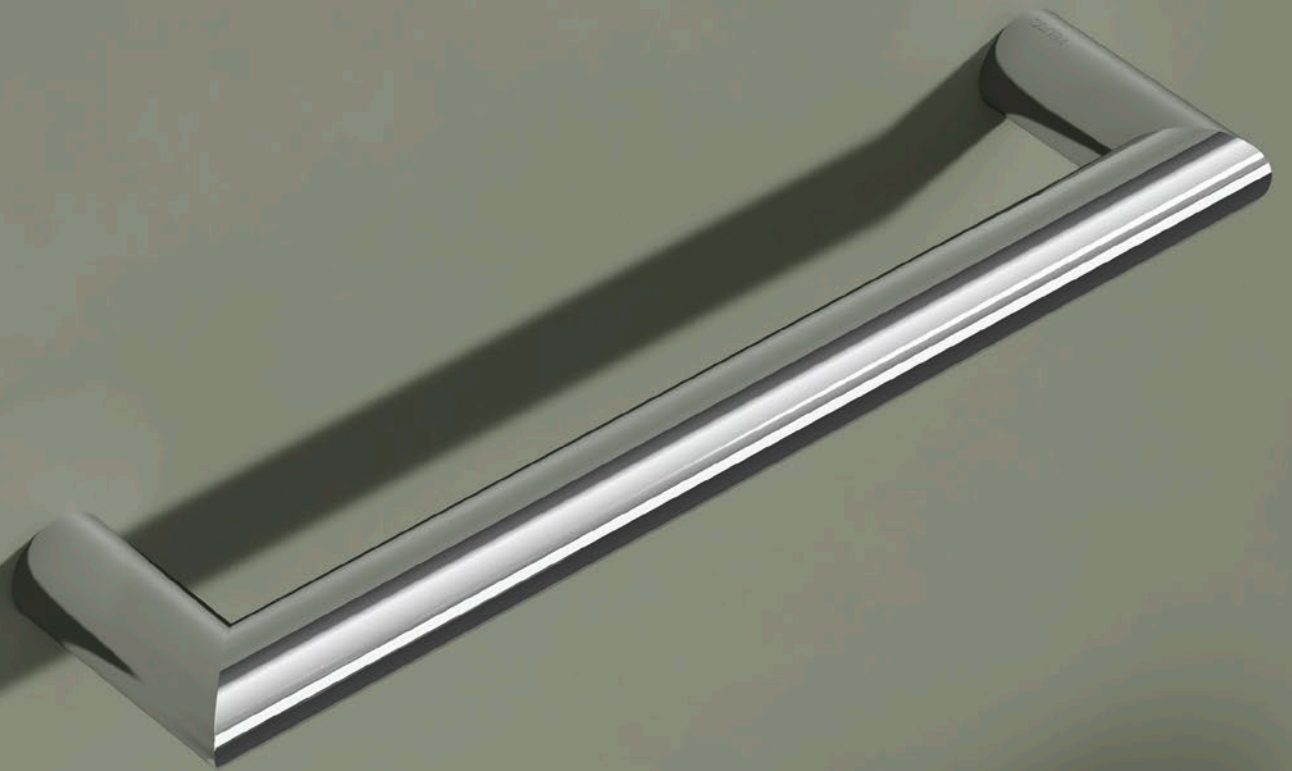

KEUCO

ACCESSOIRES

REVA

Passt perfekt

Die praktischen kleinen Helfer im Bad: Sie stehen nicht im Vordergrund, aber wenn sie fehlen, bemerkt man es sofort. Es sind die kleinen Dinge, die schließlich für eine perfekte Funktionalität und die individuelle Badgestaltung sorgen. REVA bedeutet „die Verbindung schaffende“ und als Kombination von Design und Funktion macht sie ihrem Namen alle Ehre.

Duschablage mit Abzieher (weiß)

REVA ACCESSOIRES
WASCHTISCH

1

2

3

- 1 Lotionspender
- 2 Handtuchhalter 2-teilig
- 3 Handtuchhalter 1-teilig

Eine stimmige Auswahl an Accessoires umfasst das REVA Sortiment. Perfektion im Detail ist das besondere Merkmal.

Am Waschtisch beweist das par excellence der Lotionspender mit praktischer Einhandbedienung und ästhetischem, weiß satiniertem Stülpglas für eine einfache Befüllung. Durch die Bedienung von unten kommen mit nassen Händen keine Wassertropfen auf die Oberfläche des Spenders. Bei den Handtuchhaltern stehen ein- und zweiarmige Ausführungen zur Wahl.

REVA ACCESSOIRES
WC

Für die Ausstattung des WC-Bereichs ist der Toilettenpapierhalter mit oder ohne Ablage erhältlich. Auch die REVA Toilettenbürstengarnitur mit weiß satiniertem Glas ist funktional durchdacht: Der herausnehmbare Kunststoffeinsatz ist leicht zu reinigen und durch das Abtropfreservoir steht die Toilettenbürste immer im Trockenen.