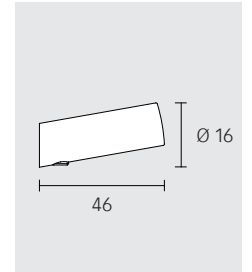

Handtuchhaken

128 14 XX 00 00