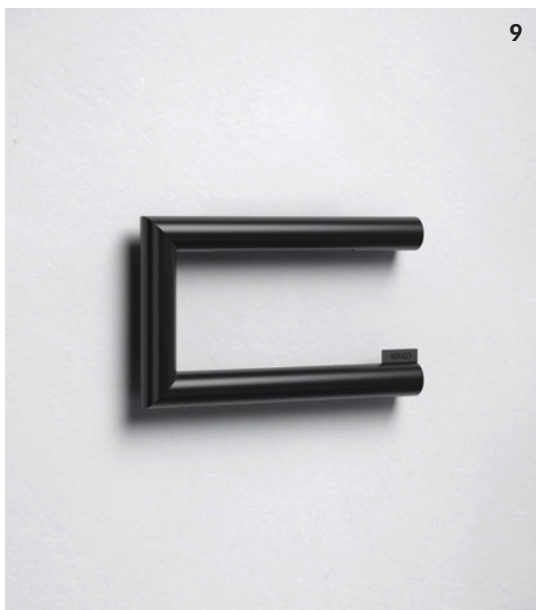

- 1 Lotionspender
- 2 Handtuchhaken
- 3 Handtuchhalter 1-teilig
- 4 Handtuchhalter 2-teilig

- 5 Badetuchhalter
- 6 Duschablage mit Abzieher
- 7 Haltegriff
- 8 Toilettenpapierhalter mit Ablage

- 9 Toilettenpapierhalter
- 10 Toilettenbürstengarnitur
- 11 Ersatzrollenhalter