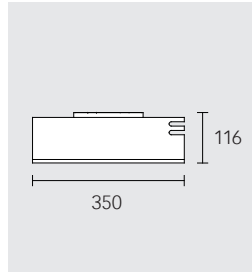

REVA ACCESSOIRES

TECHNISCHE DATEN

Bei Bestellung ist in der Artikelnummer statt dem Platzhalter XX die Farbnummer der gewünschten Oberfläche einzusetzen.

01 Verchromt

37 Schwarz matt

Badetuchhalter

Breite z: 600 / 800 mm
600 mm: **128 01 XX 06 00**
800 mm: **128 01 XX 06 00**

Haltegriff

128 07 XX 00 00

Duschablage

Wandmontage, abnehmbar, mit verdeckter Befestigung, mit Ablaufschlitzen und integrierten Haken, ohne Abzieher
Schwarz matt: **128 58 37 00 00**
Weiß: **128 58 51 00 00**