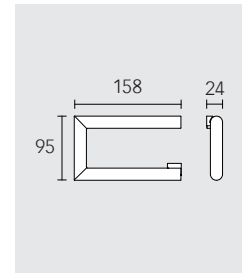

REVA ACCESSOIRES

TECHNISCHE DATEN

Bei Bestellung ist in der Artikelnummer statt dem Platzhalter XX die Farbnummer der gewünschten Oberfläche einzusetzen.

01 Verchromt

37 Schwarz matt

Badetuchhalter

Breite z: 600 / 800 mm
600 mm: **128 01 XX 06 00**
800 mm: **128 01 XX 06 00**

128 14 XX 00 00

Lotionspender

komplett mit Halter und Pumpe, für Flüssigseife
• Füllmenge: ca. 140 ml
• Dosiermenge: ca. 0,5 ml/Hub
128 52 XX 90 00

Handtuchhalter 1-tlg., feststehend

Tiefe z: 340 / 450 mm
340 mm: **128 22 XX 00 00**
450 mm: **128 20 XX 00 00**

Handtuchhalter 2-tlg., feststehend

128 18 XX 00 00

Toilettenpapierhalter

• mit Ablage, offene Form
• für Rollenbreite 100/120 mm
• mit Ablage aus Glas
128 73 XX 90 00

Toilettenpapierhalter

• offene Form
• für Rollenbreite bis 120 mm
128 62 XX 00 00