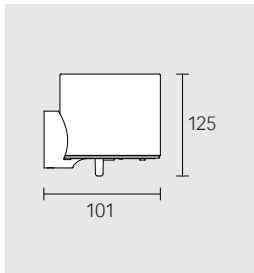

Lotionspender

komplett mit Halter und Pumpe, für Flüssigseife
• Füllmenge: ca. 140 ml
• Dosiermenge: ca. 0,5 ml/Hub
128 52 XX 90 00