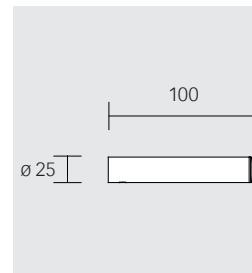

Toilettenpapier-Ersatzrollenhalter

128 63 XX 00 00