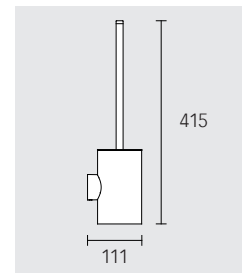

Toilettenbürstengarnitur

• komplett mit Kunststoff-Einsatz
• Bürste mit Griff und Ersatzbürstenkopf

128 64 XX 90 00