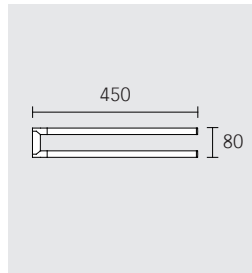

REVA ACCESSOIRES

TECHNISCHE DATEN

Bei Bestellung ist in der Artikelnummer statt dem Platzhalter XX die Farbnummer der gewünschten Oberfläche einzusetzen.

01 Verchromt

37 Schwarz matt

Badetuchhalter

Breite z: 600 / 800 mm
600 mm: **128 01 XX 06 00**
800 mm: **128 01 XX 06 00**

128 14 XX 00 00

Lotionspender

komplett mit Halter und Pumpe, für Flüssigseife
• Füllmenge: ca. 140 ml
• Dosiermenge: ca. 0,5 ml/Hub
128 52 XX 90 00

Handtuchhalter 1-tlg., feststehend

Tiefe z: 340 / 450 mm
340 mm: **128 22 XX 00 00**
450 mm: **128 20 XX 00 00**

Handtuchhalter 2-tlg., feststehend

128 18 XX 00 00

Toilettenpapierhalter

• mit Ablage, offene Form
• für Rollenbreite 100/120 mm
• mit Ablage aus Glas
128 73 XX 90 00

Toilettenpapierhalter

• offene Form
• für Rollenbreite bis 120 mm
128 62 XX 00 00