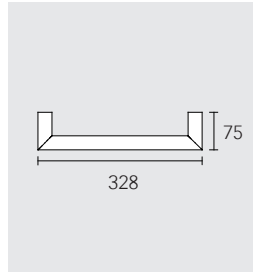

REVA ACCESSOIRES

TECHNISCHE DATEN

Bei Bestellung ist in der Artikelnummer statt dem Platzhalter XX die Farbnummer der gewünschten Oberfläche einzusetzen.

01 Verchromt

37 Schwarz matt

Badetuchhalter

Breite z: 600 / 800 mm
600 mm: **128 01 XX 06 00**
800 mm: **128 01 XX 06 00**