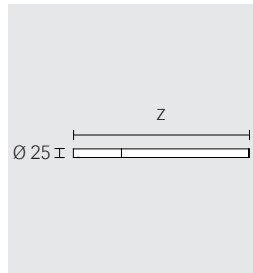

Duschablage mit Abzieher

Wandmontage, abnehmbar, mit verdeckter Befestigung, mit Ablaufschlitzen und integrierten Haken, mit Abzieher
Schwarz matt: **128 59 37 00 00**
Weiß: **128 59 51 00 00**

Handtuchhaken

128 14 XX 00 00

Lotionspender

komplett mit Halter und Pumpe, für Flüssigseife
• Füllmenge: ca. 140 ml
• Dosiermenge: ca. 0,5 ml/Hub
128 52 XX 90 00

Handtuchhalter 1-tlg., feststehend

Tiefe z: 340 / 450 mm
340 mm: **128 22 XX 00 00**
450 mm: **128 20 XX 00 00**