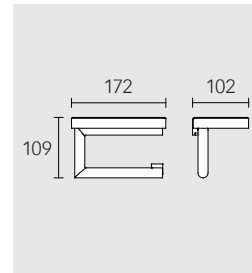

REVA ACCESSOIRES

TECHNISCHE DATEN

Bei Bestellung ist in der Artikelnummer statt dem Platzhalter XX die Farbnummer der gewünschten Oberfläche einzusetzen.

01 Verchromt

37 Schwarz matt

Badetuchhalter

Breite z: 600 / 800 mm
600 mm: **128 01 XX 06 00**
800 mm: **128 01 XX 06 00**

128 14 XX 00 00

Lotionspender

komplett mit Halter und Pumpe, für Flüssigseife
• Füllmenge: ca. 140 ml
• Dosiermenge: ca. 0,5 ml/Hub
128 52 XX 90 00

Handtuchhalter 1-tlg., feststehend

Tiefe z: 340 / 450 mm
340 mm: **128 22 XX 00 00**
450 mm: **128 20 XX 00 00**

Handtuchhalter 2-tlg., feststehend

128 18 XX 00 00

Toilettenpapierhalter

• mit Ablage, offene Form
• für Rollenbreite 100/120 mm
• mit Ablage aus Glas
128 73 XX 90 00

Toilettenpapierhalter

• offene Form
• für Rollenbreite bis 120 mm
128 62 XX 00 00