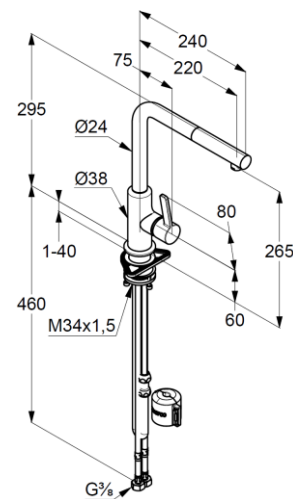

Technische Daten/ Technical Data

KLUDI L-INE S
Spültisch-Armatur
DN 15

Artikel- Nr.: 408510575

Oberfläche:
05 chrom

Artikeltext
Hersteller KLUDI GmbH & Co. KG
Typ: KLUDI L-INE S
Spültisch-Armatur
Artikel- Nr.: 408510575

Spültisch-Armatur
Einhebelmischer
mit herausziehbarem Auslauf
Schnellkupplung
1-Loch Montage
geschlossener Hebel, Metall
seitliche Betätigung
Strahlregler M16
eigensicher gegen Rückfließen
Keramik-Kartusche
Durchflussmenge bei 3 bar 6,2 l/min.
schwenkbarer Auslauf (360°)
flexible Druckschläuche G $\frac{3}{8}$ DVGW zugelassen
Schaftbefestigung
herausziehbarer Schlauch M15 x 1500mm

Produktabbildung/ Product picture

Maßzeichnung/ Dimensional drawing

Durchfluss/ Flow rate