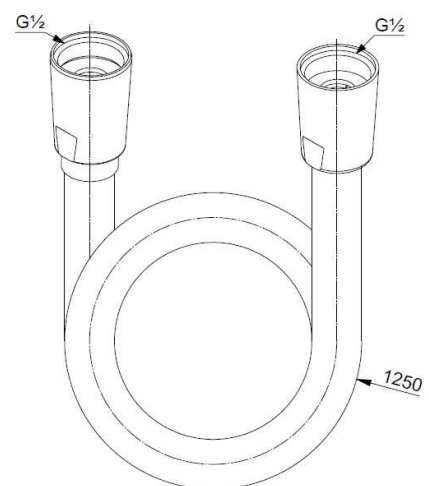

## Technische Daten

KLUDI SUPARAFLEX SILVER  
Brauseschlauch  
DN 15

Artikel- Nr.:  
6107105-00

Oberfläche:  
05 chrom

Artikeltext  
Hersteller KLUDI GmbH & Co. KG  
Typ: KLUDI SUPARAFLEX SILVER  
Brauseschlauch DN 15  
Artikel- Nr.: 6107105-00

Brauseschlauch  
kunststoffummantelt  
mit Metalleffekt  
mit konischen Muttern  
verdreh sicher  
G 1/2 x G 1/2 x 1250 mm

Produktabbildung

Maßzeichnung

Durchflussdiagramm