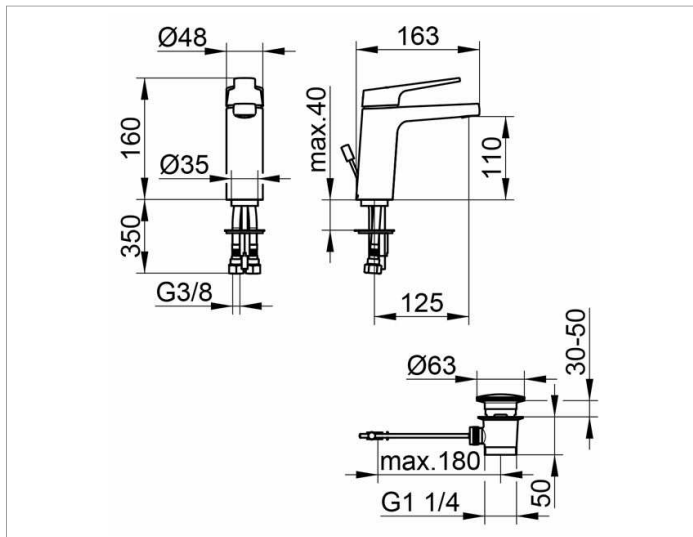

**Collection Moll**

**5270201000 Einhebel-Waschtismischer 120**

**PRODUKT**

**ZEICHNUNG**

**PRODUKTBESCHREIBUNG**

mit Zugstangen-Ablaufgarnitur 1 1/4 Zoll,  
Einlochmontage mit Schnell-Montage-System,  
Mischwasserkartusche mit keramischen Dichtscheiben,  
Luftsprudler SLIM SSR M 24x1, Strahlwinkel verstellbar,  
Druckschläuche 435 mm, G 3/8 Zoll,  
Durchfluss begrenzt auf 6 l/min.  
geräuschgeprüft

**OBERFLÄCHE**

verchromt

**AUSSCHREIBUNGSTEXT**

KEUCO COLLECTION MOLL Einhebel-Waschtismischer 120,  
5270201000  
hochglanzverchromter Einhebel-Waschtismischer  
in ästhetischem Design mit leicht gerundeten Kanten,  
für Standmontage, Betätigungselement aus Metall,  
Armaturendurchmesser 48 mm, um ca. 4° geneigt,  
Auslaufneigung ca. 2.5°, mit rechteckigem Auslauf,  
Hebelneigung ca. 7.5°,  
inklusive Zugstangen-Ablaufgarnitur 1 1/4 Zoll,  
Abdeckstopfen Durchmesser 63 mm,  
Einlochmontage mit Schnell-Montage-System  
für Waschtischplatten mit einer maximalen Stärke von 40 mm,  
Hochwertige Mischwasserkartusche mit keramischen Dichtscheiben,  
Luftsprudler SLIM SSR M 24x1,  
Strahlwinkel verstellbar, +/- 6°  
Wasseranschluss mit flexiblen Druckschläuchen,  
nutzbare Länge 350 mm, G 3/8 Zoll,  
Durchfluss begrenzt auf 6 l/min.  
Sichtbare Höhe 173 mm, Auslaufhöhe 120 mm  
Ausladung 170 mm