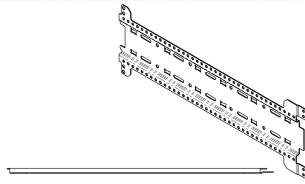

## xGRID Montageschiene 555 mm -

---

12 360 970 90

- Breite 555 mm
- Höhe 135 mm
- Tiefe 12 mm
- Befestigungsschrauben mit Dübel

Weitere Hinweise zur xGRID Montageschiene finden Sie in der Showerbook-Broschüre.

xGRID Montageschiene 555 mm -

12 360 970 90

xGRID Montageschiene 555 mm -

---

12 360 970 90

## xGRID Montageschiene 555 mm -

---

12 360 970 90

### Ersatzteilstückliste

Nr.	Artikelnummer	Benennung	Verbaumenge	Lieferzeit
	04 30 31 054 00 90	Befestigungssatz Holzschraube mit Dübel 6 x 70 mm -	3	2