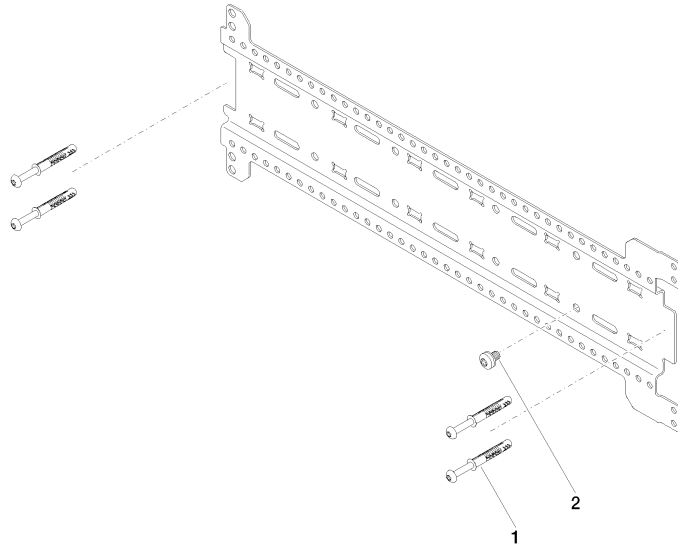

## xGRID Montageschiene 555 mm -

---

12 360 970 90

- Breite 555 mm
- Höhe 135 mm
- Tiefe 12 mm
- Befestigungsschrauben mit Dübel

Weitere Hinweise zur xGRID Montageschiene finden Sie in der Showerbook-Broschüre.

xGRID Montageschiene 555 mm -

12 360 970 90

xGRID Montageschiene 555 mm -

---

12 360 970 90

## xGRID Montageschiene 555 mm -

---

12 360 970 90

### Ersatzteilstückliste

Nr.	Artikelnummer	Benennung	Verbaumenge	Lieferzeit
	04 30 31 054 00 90	Befestigungssatz Holzschraube mit Dübel 6 x 70 mm -	3	2