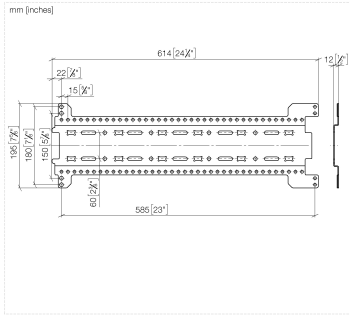

## xGRID Montageschiene 555 mm -

---

12 360 970 90

- Breite 555 mm
- Höhe 135 mm
- Tiefe 12 mm
- Befestigungsschrauben mit Dübel

Weitere Hinweise zur xGRID Montageschiene finden Sie in der Showerbook-Broschüre.

xGRID Montageschiene 555 mm -

12 360 970 90

xGRID Montageschiene 555 mm -

---

12 360 970 90

## xGRID Montageschiene 555 mm -

---

12 360 970 90

### Ersatzteilstückliste

Nr.	Artikelnummer	Benennung	Verbaumenge	Lieferzeit
	04 30 31 054 00 90	Befestigungssatz Holzschraube mit Dübel 6 x 70 mm -	3	2