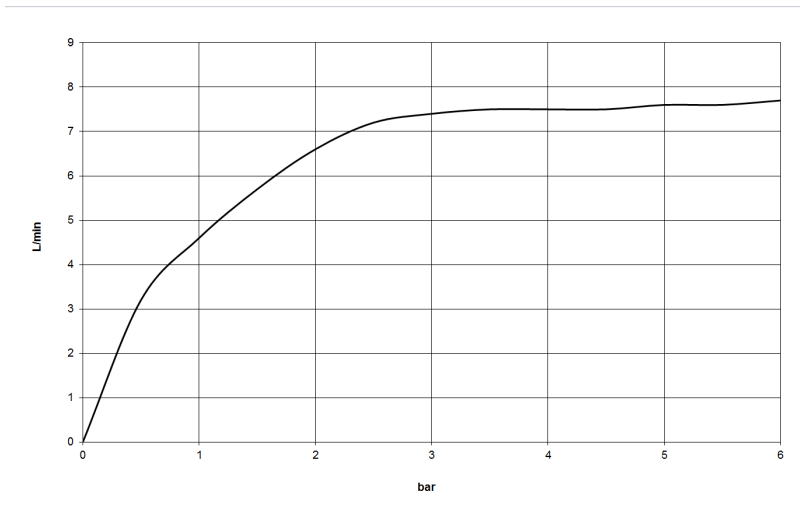

Dusche - Deque
Schlauchbrausegarnitur mit Einzelrosetten - platin
Artikelnummer: 27 808 980-08

- Normalstrahl
- mit Antikalk-System
- Brauseabgang 3/8"
- Rosette für Wandanschlussbogen 60 x 60 mm
- Rosette für Brausehalter 60 x 60 mm
- Metallbrauseschlauch 1250 mm mit integriertem Verdrehenschutz
- Wandanschlussbogen 1/2"
- Durchfluss max. 7,6 l/min
- Um die überproportional gestiegenen Materialkosten auszugleichen, sehen wir uns leider gezwungen, ab dem 1. Juni 2020 einen Edelmetallzuschlag in Höhe von zehn Prozent für diesen Artikel zu berechnen.
- Der Zuschlag ist nicht im angezeigten Preis enthalten.
- Eigensicher gegen Rückfließen.
- Passt zu MEM, CL.1, Symetrics, IMO

platin

Maßzeichnung

Alle Angaben in mm / inch = mm x 0,0394

Dusche - Deque
Schlauchbrausegarnitur mit Einzelrosetten - platin
Artikelnummer: 27 808 980-08

Durchflussdiagramm

Dusche - Deque

Schlauchbrausegarnitur mit Einzelrosetten - platin