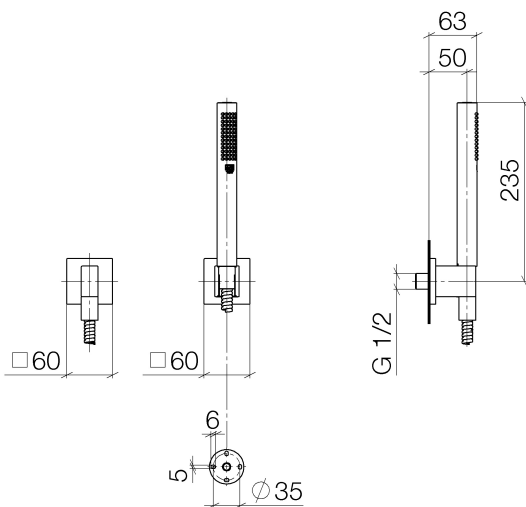

Dusche - Deque
Schlauchbrausegarnitur mit Einzelrosetten - platin
Artikelnummer: 27 808 980-08

- Normalstrahl
- mit Antikalk-System
- Brauseabgang 3/8"
- Rosette für Wandanschlussbogen 60 x 60 mm
- Rosette für Brausehalter 60 x 60 mm
- Metallbrauseschlauch 1250 mm mit integriertem Verdrehenschutz
- Wandanschlussbogen 1/2"
- Durchfluss max. 7,6 l/min
- Um die überproportional gestiegenen Materialkosten auszugleichen, sehen wir uns leider gezwungen, ab dem 1. Juni 2020 einen Edelmetallzuschlag in Höhe von zehn Prozent für diesen Artikel zu berechnen.
- Der Zuschlag ist nicht im angezeigten Preis enthalten.
- Eigensicher gegen Rückfließen.
- Passt zu MEM, CL.1, Symetrics, IMO

platin

Maßzeichnung

Alle Angaben in mm / inch = mm x 0,0394

Dusche - Deque
Schlauchbrausegarnitur mit Einzelrosetten - platin
Artikelnummer: 27 808 980-08

Durchflussdiagramm

Dusche - Deque

Schlauchbrausegarnitur mit Einzelrosetten - platin

Artikelnummer: 27 808 980-08

Weitere Oberflächenvarianten

chrom

27 808 980-00

platin matt

27 808 980-06

messing gebürstet

27 808 980-28

schwarz matt

27 808 980-33

Dark Platinum matt

27 808 980-99

Weitere Oberflächen auf Anfrage (x-tra Service)

Empfohlenes Zubehör

35 085 970 90

UP-Wandwinkel -