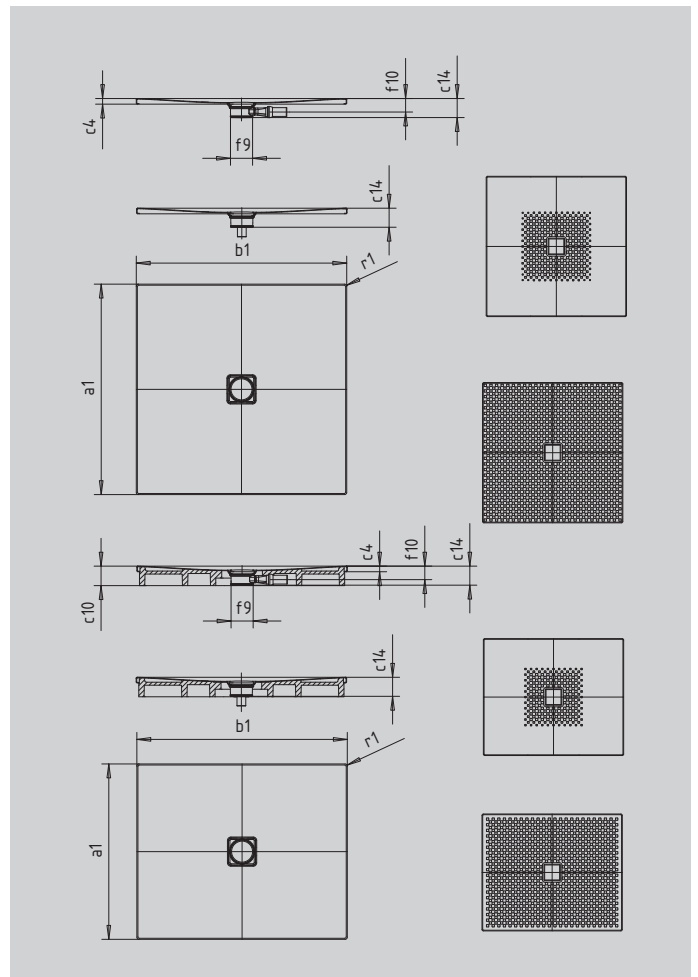

CONOFLAT

- klares, puristisches Design
- höchster Standkomfort durch flachen, emaillierten Ablaufdeckel, der bündig in die Durchfläche eingelassen ist
- absolut bodengleich einbaubar
- die ideale Ergänzung zur CONODUO-Badewanne und dem CONO Waschtisch
- designed by Sottsass Associati
- aus KALDEWEI Stahl-Emaile

Abbildung ähnlich

SECURE⁺

Modell		858
Äußere Länge	a_1	750 mm
Äußere Breite	b_1	1600 mm
Tiefe Innen	c_1	23 mm
Randhöhe	c_4	32 mm
Höhe mit Wannenträger extraflach	c_{16}	49 mm
Durchmesser Ablaufloch	f_9	Ø 120 mm
Anschlusshöhe Siphon	f_{10}	76 mm
Äußerer Radius	r_1	12 mm
Nettogewicht		30 kg
Antislip		492 x 492 mm
Vollantislip		692 x 1556 mm
SECURE PLUS		Vollflächig