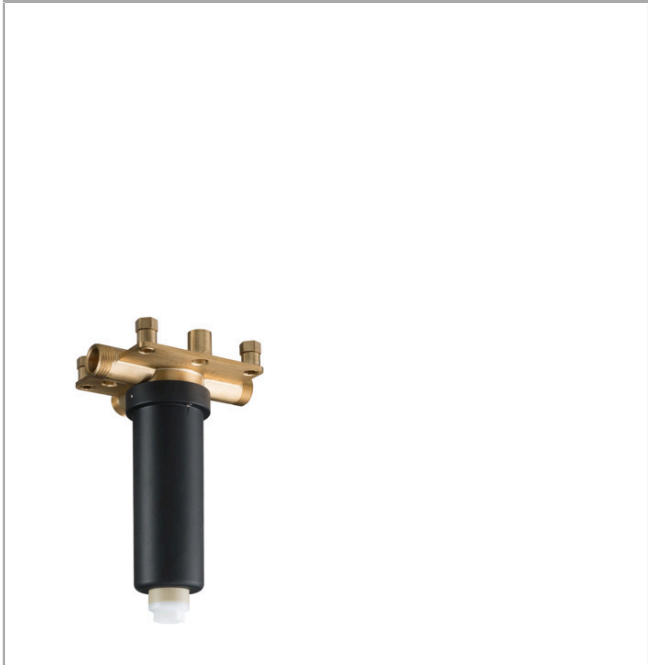

Rainmaker Select
Grundkörper für Kopfbrause mit Deckenanschluss
 Oberflächen: k.a. Artikelnummer: 24010180

Beschreibung

Zertifikate

Produktabbildung

Maßzeichnung

Rainmaker Select
Grundkörper für Kopfbrause mit Deckenanschluss
 Oberflächen: k.a. Artikelnummer: 24010180

Explosionszeichnung

Baujahr: >07/15

Rainmaker Select
Grundkörper für Kopfbrause mit Deckenanschluss
 Oberflächen: k.a. Artikelnummer: 24010180

Ersatzteilliste

Baujahr: >07/15

Pos.	Beschreibung	Artikelnummer	PG	VE
1	Befestigungssatz	97722000	0	1
2	Stopfen	97568000	0	1
3	O-Ring 9x2	98119000	0	1
4	O-Ring 24x2	98388000	0	1