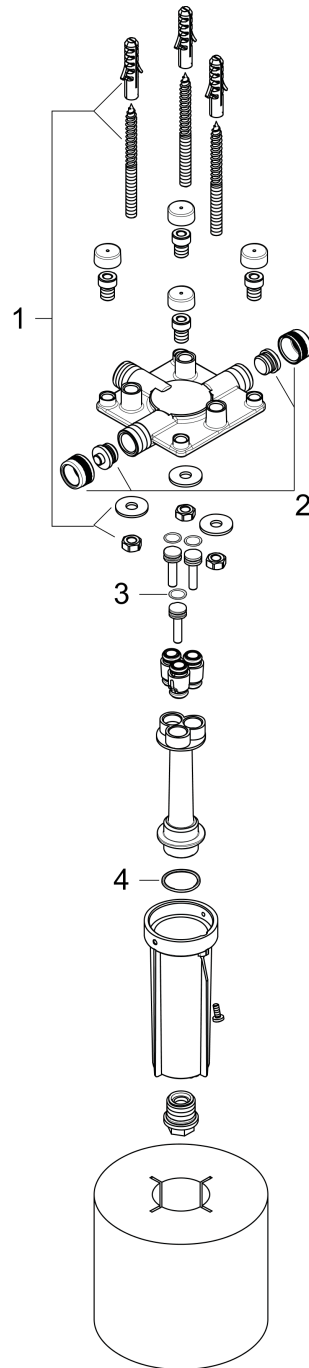

Rainmaker Select
Grundkörper für Kopfbrause mit Deckenanschluss
 Oberflächen: k.a. Artikelnummer: 24010180

Beschreibung

Zertifikate

Produktabbildung

Maßzeichnung

Rainmaker Select
Grundkörper für Kopfbrause mit Deckenanschluss
 Oberflächen: k.a. Artikelnummer: 24010180

Explosionszeichnung

Baujahr: >07/15

Rainmaker Select
Grundkörper für Kopfbrause mit Deckenanschluss
 Oberflächen: k.a. Artikelnummer: 24010180

Ersatzteilliste

Baujahr: >07/15

Pos.	Beschreibung	Artikelnummer	PG	VE
1	Befestigungssatz	97722000	0	1
2	Stopfen	97568000	0	1
3	O-Ring 9x2	98119000	0	1
4	O-Ring 24x2	98388000	0	1