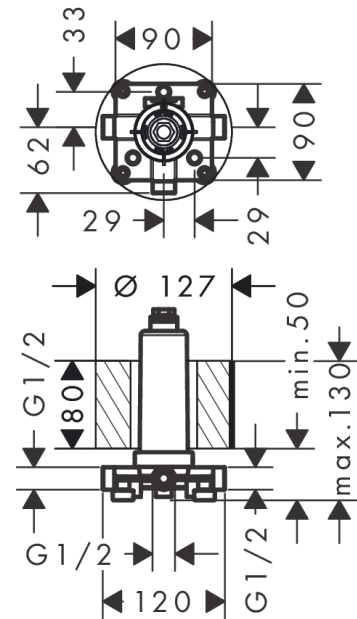

Rainmaker Select
Grundkörper für Kopfbrause mit Deckenanschluss
 Oberflächen: k.a. Artikelnummer: 24010180

Beschreibung

Zertifikate

Produktabbildung

Maßzeichnung

Rainmaker Select
Grundkörper für Kopfbrause mit Deckenanschluss
 Oberflächen: k.a. Artikelnummer: 24010180

Explosionszeichnung

Baujahr: >07/15

Rainmaker Select
Grundkörper für Kopfbrause mit Deckenanschluss
 Oberflächen: k.a. Artikelnummer: 24010180

Ersatzteilliste

Baujahr: >07/15

Pos.	Beschreibung	Artikelnummer	PG	VE
1	Befestigungssatz	97722000	0	1
2	Stopfen	97568000	0	1
3	O-Ring 9x2	98119000	0	1
4	O-Ring 24x2	98388000	0	1