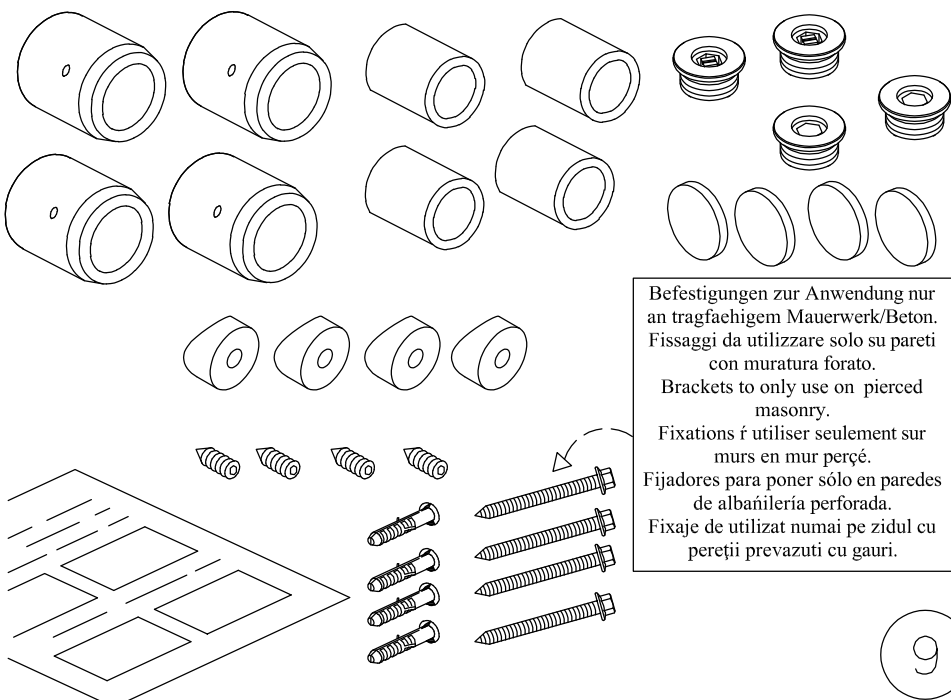

Befestigungen zur Anwendung nur an tragfähigem Mauerwerk/Beton.
 Fissaggi da utilizzare solo su pareti con muratura forata.
 Brackets to only use on pierced masonry.
 Fixations à utiliser seulement sur murs en mur percé.
 Fijadores para poner sólo en paredes de albañilería perforada.
 Fixaje de utilizat numai pe zidul cu pereții prevăzuti cu găuri.