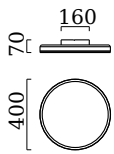

SONA

Typ	Deckenleuchte
Artikel Nr.	15/1993.07
GTIN (EAN)	4022671107211

Beschreibung

SONA, Deckenleuchte, mattweiß, LED nicht austauschbar, direkt, IP20

Material und Maße

Farbe	mattweiß
Werkstoff	Stahl + Acryldiffusor satiniert
Maße	D 400 mm x H 70 mm
Gewicht	2,9 kg

Licht- und Elektrotechnik

Leuchtmittel	LED nicht austauschbar
Steuerung	dimmbar Phasenan/abschnitt
Casambi	Optional mit CASAMBI Steuerung erhältlich
Systemleistung	24 W
Netto	2.040 lm (Leuchte/netto)
Brutto	2.900 lm (LED- Modul/brutto)
Lichtfarbe	2.900 K - 2.900 K
CRI	90-100
Lichtaustritt	direkt
Schutzart	IP20
Schutzklasse	1
Produktart gemäß EU 2019/2015 und EU 2019/2020	umgebendes Produkt
Energieeffizienzklasse der eingebauten	E
Lichtquelle(n)	

Zubehör

Name	CASAMBI Bluetooth Dimmer CBU-TED
Art.Nr.	6100
Kurztext	CASAMBI, Zubehör