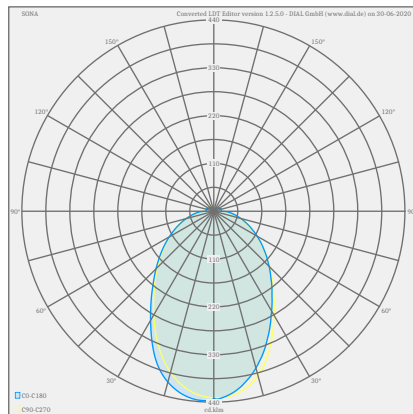

# SONA

Typ	Deckenleuchte
Artikel Nr.	15/1993.07
GTIN (EAN)	4022671107211

## Beschreibung

SONA, Deckenleuchte, mattweiß, LED nicht austauschbar, direkt, IP20

## Material und Maße

Farbe	mattweiß
Werkstoff	Stahl + Acryldiffusor satiniert
Maße	D 400 mm x H 70 mm
Gewicht	2,9 kg