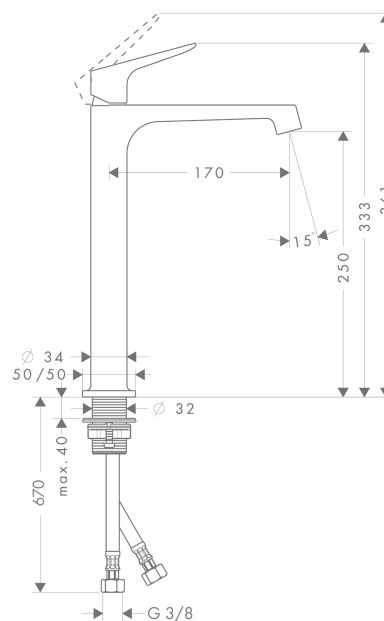

#### Merkmale

- ComfortZone 250
- Ausladung 170 mm
- Normalstrahl
- Durchflussmenge: 5 l/min
- Keramikmischsystem
- Temperaturbegrenzung einstellbar
- unverschleißbares Siebventil
- für Durchlauferhitzer geeignet
- Anschlussart: G  $\frac{3}{8}$  Anschlussschläuche
- Anschlussgröße: DN15
- DVGW NW-6506BT0646
- P-IX 18742/IO

### Produktabbildung

### Maßzeichnung