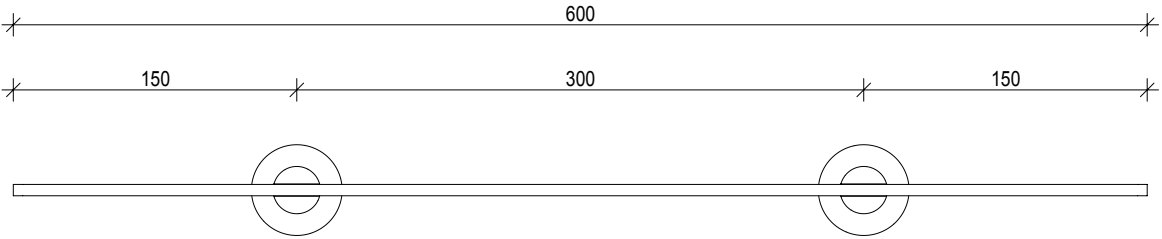

DECOR WALTHER

BASIC

BA GLA60

Glasablage
Shelf

60 . 4,8 . 14,2 cm

Chrom
Chrome

Satiniertes Glas
Satin glass

M 1 : 4

Draufsicht
Top view

17⁵
125

Frontansicht
Front view

21
21
21

Seitenansicht
Side view

Alle Angaben ohne Gewähr.
Maß und Modelländerungen
vorbehalten.
*All information without
engagement. Measurement
and changes conditionally.*