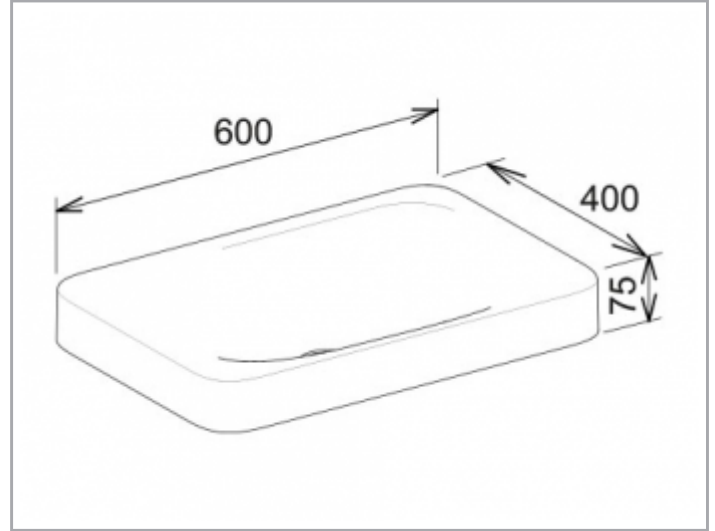

Edition 400

31570317500 Keramik-Einbauwaschtisch

PRODUKT

ZEICHNUNG

PRODUKTBESCHREIBUNG

ohne Hahnlochbohrung, ohne Überlauf,
mit Oberflächenversiegelung CleanPlus

OBERFLÄCHE

weiß

ABMESSUNG

600 x 75 x 400 mm