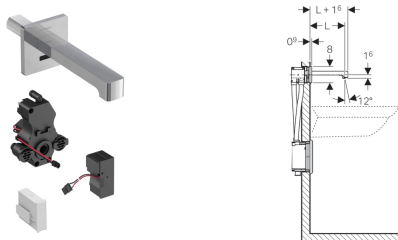

## Geberit Waschtischarmatur Brenta, Wandmontage, Netzbetrieb, für UP-Funktionsbox

### Verwendungszwecke

- Zur Entnahme von Leitungswasser
- Für öffentliche und halböffentliche Bereiche
- Zum Einbau in Geberit Montageelemente für Waschtisch, Wandarmatur mit UP-Funktionsbox
- Zum Anschließen von Kalt- und Warmwasser (nur bei Ausführung mit Mischer)
- Zum Anschließen von Kalt- oder Mischwasser (nur bei Ausführung ohne Mischer)
- Für den Einsatz mit Edelstahlbecken
- Nicht geeignet für Kleindurchlauferhitzer
- Für Beplankungsstärken von 10–50 mm