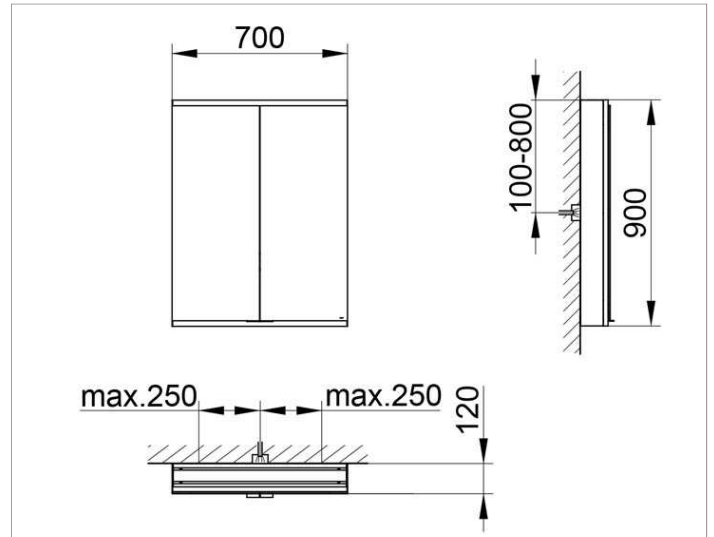

Royal Modular 2.0
800201071000200 Spiegelschrank

PRODUKT

ZEICHNUNG

OBERFLÄCHE

silber-eloxiert

ABMESSUNG

700 x 900 x 120 mm