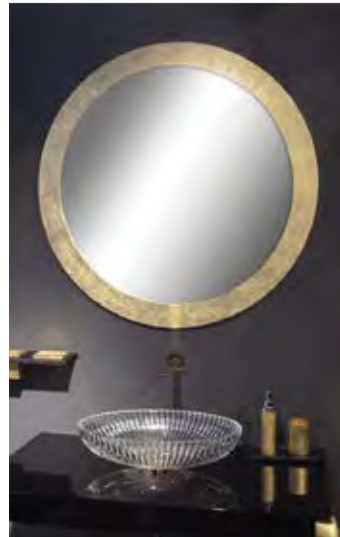

SPIEGEL TONDO XL

- rund
- MDF
- Maße: Ø 1000 mm