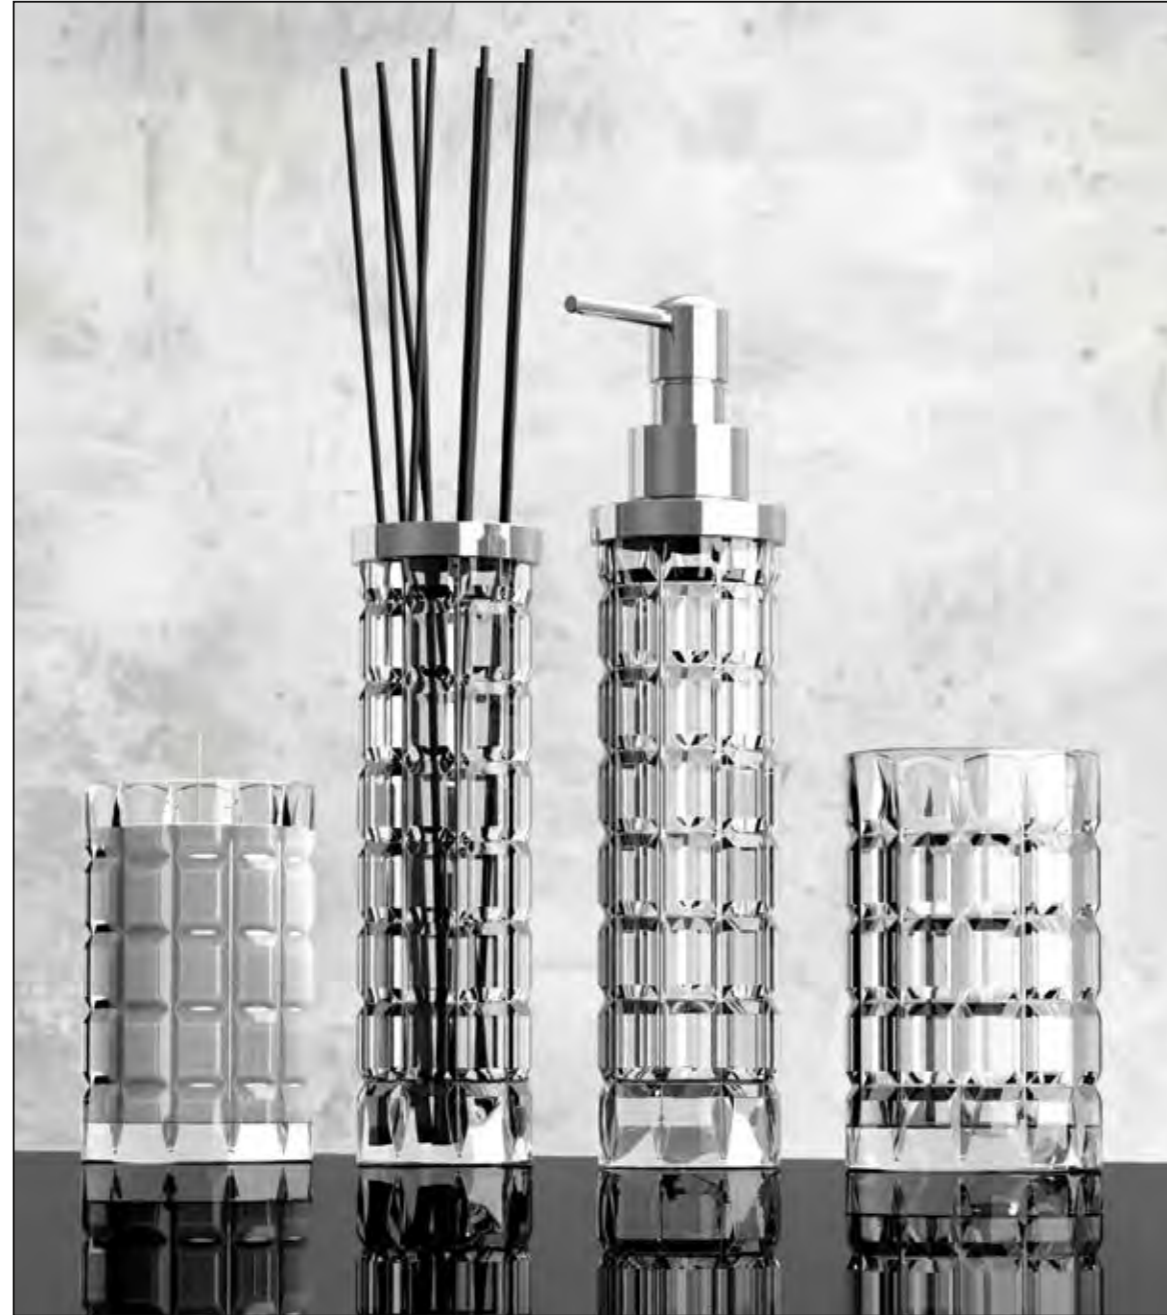

VALENTINO

VALENTINO, Transparent