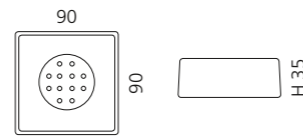

VENICE BECHER

- Becher
- Material: Glas