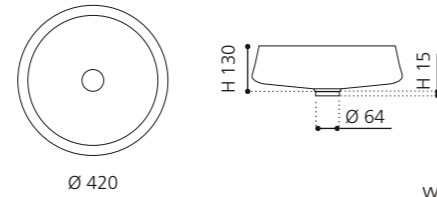

Alumix®

Ablaufventil
wird als Zubehör empfohlen