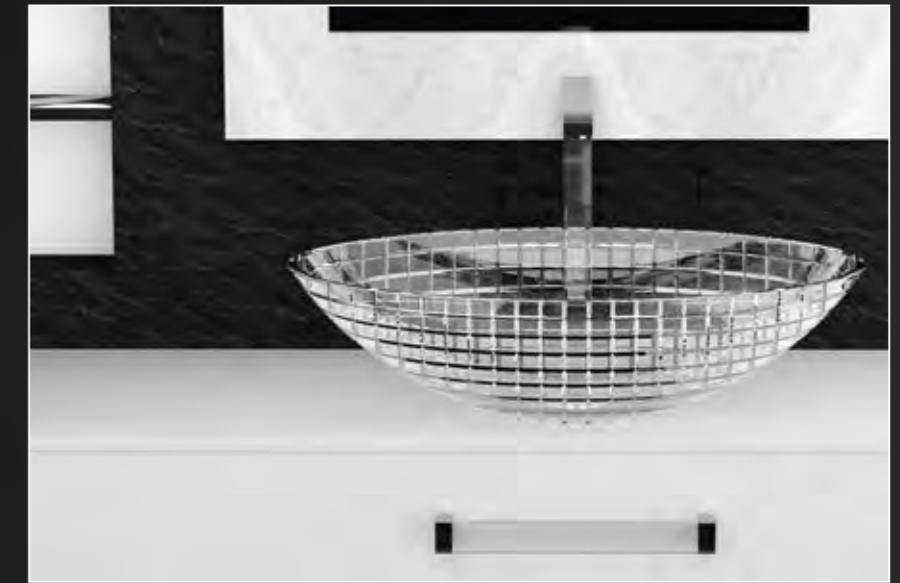

# GLO BALL ICE / ICE 34

GLO BALL ICE, Waschbecken aus Bleikristall 24%pb, Transparent

ICE 34, Waschbecken aus Bleikristall 24%pb, Transparent

VILLA, transparent

VILLA, transparent mit LUMIERE Möbel, Schwarz