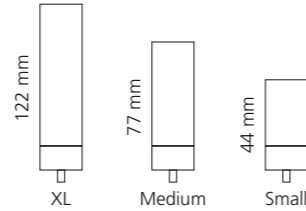

Kristallhandgriff zu Dornbracht MEM Seitenventilen
Alle technischen Informationen sind der Preisliste zu entnehmen.