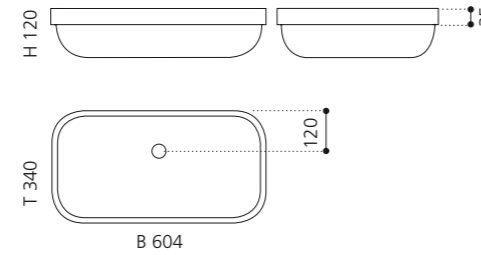

PLAY FL

- Material: VetroFreddo
- Gewicht: 11,5 kg
- Maße: B 604 x T 340 x H 120 mm
- Außschnittsmaß: 585 x 320 mm