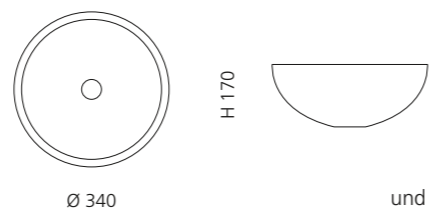

inkl. Ablaufventil
und Basisring Chrom bzw. Gold