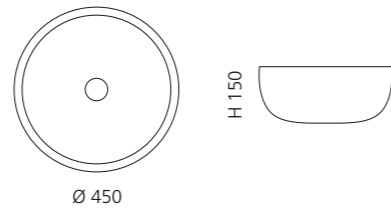

VetroFreddo®

Ablaufventil
wird als Zubehör empfohlen