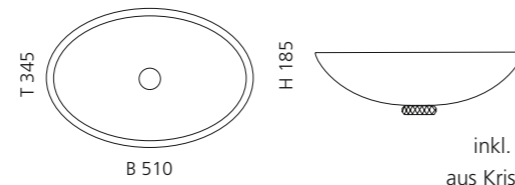

inkl. transparentem Basisring
aus Kristallglas und Ablaufventil