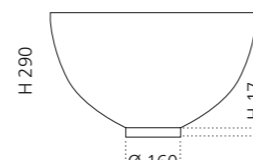

COCOON 34

- Material: TeknoForm
- Gewicht: 3,2 kg
- Maße: Ø 340 x H 160 mm
- Lochbohrung: Ø 45 mm

TeknoForm®

Ablaufventil
wird als Zubehör empfohlen

COCOON

- Material: TeknoForm
- Gewicht: 7,0 kg
- Maße: Ø 485 x H 290 mm
- Lochbohrung: Ø 45 mm

TeknoForm®

Ablaufventil
wird als Zubehör empfohlen

COCOON MATERIC

- Material: TeknoForm
- Gewicht: 6,4 kg
- Maße: Ø 485 x H 290 mm
- Lochbohrung: Ø 45 mm

TeknoForm®

Ablaufventil
wird als Zubehör empfohlen

COCOON LUX

- Material: TeknoForm
- Gewicht: 6,4 kg
- Maße: Ø 485 x H 290 mm
- Lochbohrung: Ø 45 mm

TeknoForm®

Ablaufventil
wird als Zubehör empfohlen

CIRCUS 50

- Material: TeknoForm
- Gewicht: 9,0 kg
- Maße: Ø 500 x H 110 mm
- Lochbohrung: Ø 45 mm

TeknoForm®

Ablaufventil
wird als Zubehör empfohlen

CIRCUS 43

- Material: TeknoForm
- Gewicht: 7,0 kg
- Maße: Ø 430 x H 140 mm
- Lochbohrung: Ø 45 mm

TeknoForm®

Basisring und Ablaufventil
werden als Zubehör empfohlen