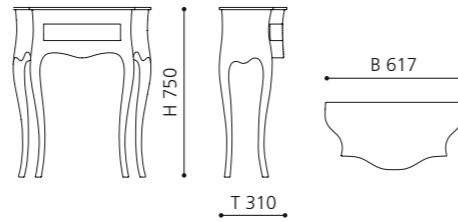

CANTO SMALL

- Waschtischkomode mit einer Schublade
- Material: MDF, Lack Schwarz oder Weiß
- Glasauflage: schwarz
- ohne Aufsatzbecken
- inkl. Lochbohrung für Aufsatzbecken
- inkl. Armaturenlochbohrung (auf Wunsch auch ohne Armaturenlochbohrung lieferbar)
- Griff: Kristallglas Serie DELUXE
  Transparent / Chrom
- Maße: B 610 x T 310 x H 750 mm

Empfohlenes Aufsatzbecken: ICE OVAL SMALL / andere Becken mit einem Durchmesser bis 30 cm bzw. einer Tiefe bis 30 cm können ebenfalls kombiniert werden.

CANTO XL

- Waschtischkomode mit 2 Schubladen
- Material: MDF, Lack Schwarz oder Weiß
- Glasauflage: Schwarz
- ohne Aufsatzbecken
- inkl. Lochbohrung für Aufsatzbecken
- inkl. Armaturenlochbohrung (auf Wunsch auch ohne Armaturenlochbohrung lieferbar)
- Griff: Kristallglas Serie DELUXE
  Transparent / Chrom
- Maße: B 975 x T 385 x H 750 mm

Aufsatzbecken mit einem Durchmesser bis zu 40 cm bzw. einer Tiefe bis 40 cm können kombiniert werden.

MUSA Console

- Waschtischkomode
- Material: MDF, Lack Schwarz
- Beine: Blattauflege Gold, Silber oder Lack schwarz
- ohne Aufsatzbecken
- inkl. Lochbohrung für Aufsatzbecken
- Maße: B 1050 x T 550 x H 750 mm

Aufsatzbecken mit einem Durchmesser bis zu 44 cm bzw. einer Tiefe bis 45 cm können kombiniert werden.