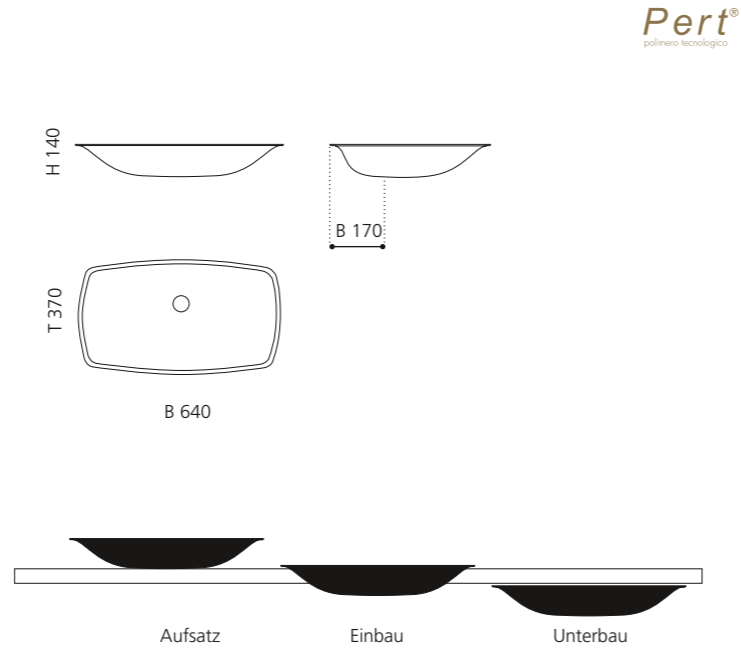

- Material: Pert
- Gewicht: 3,5 kg
- Maße: B 640 x T 370 x H 140 mm
- Lochbohrung: Ø 45 mm

Ablaufventil
wird als Zubehör empfohlen

Pert®
polimero tecnologico