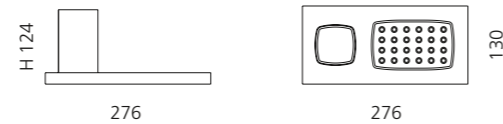

GRAFFITI SEIFENSPENDER

- Seifenspender
- Material: Glas
- Pumpe: Edelstahl matt

ROYAL 1 SEIFENSPENDER

- Seifenspender
- Material: Glas/Edelstahl

ROYAL 2 SEIFENABLAGE UND BECHER

- Ablage mit integrierter Seifenschale
- Material: Vetrofreddo und Becher Glas

ARIA UNO ABLAGE MIT EINSATZ

- Maße: B 300 x H 30 x T 140 mm
- Material: Metallablage (Edelstahl) mit Einleger aus VetroFreddo