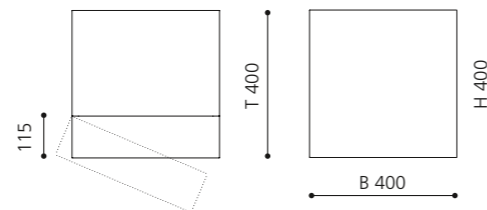

KOIN MEDIO

- Waschtischunterschrank für RHO Aufsatzbecken
- Material: MDF, Lack Weiß / Schwarz / Edelstahloptik / Platin
- Glasabdeckung: Schwarz bzw. Weiß
- ohne RHO Aufsatzbecken
- Maße: B 410 x T 535 x H 430 mm

Zu diesem Waschtischunterschrank kann ausschließlich das RHO Aufsatzbecken kombiniert werden. Auswahl der Becken-Farben s. Seiten Seite 274 und 275.

CUBUS

- Waschtischunterschrank
- Material: MDF, Lack Schwarz / Lack Weiß / Blattgold / Blattsilber
- Stauraumtür mit integrierten Glasablagen
- ohne Aufsatzbecken
- inkl. Lochbohrung für Aufsatzbecken
- Maße: B 400 x T 400 x H 400 mm

Empfohlenes Aufsatzbecken: KOOL

Aufsatzbecken mit einem Durchmesser bis zu 40 cm bzw. einer Tiefe bis 40 cm können kombiniert werden. Ausschließlich mit Wandarmatur kombinierbar.

MONNALISA PRESTIGE

- Design-Waschplatz mit integriertem Spiegel
- Spiegelrahmen: Prestige
- Material: MDF, Lack Schwarz oder Weiß
- Spiegelrahmen und Schrankbeine: Lack Platin oder Silber
- ohne Aufsatzbecken
- inkl. Lochbohrung für Aufsatzbecken
- inkl. Armaturenlochbohrung
- Griff: Kristallglas Serie FIORE
- Griff: Transparent / Chrom
- Maße: B 720 x T 490 x H 2055 mm

Aufsatzbecken mit einem Durchmesser bis 42 cm können kombiniert werden.