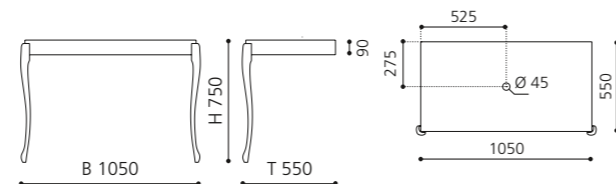

CANTO SMALL

- Waschtischkomode mit einer Schublade
- Material: MDF, Lack Schwarz oder Weiß
- Glasauflage: schwarz
- ohne Aufsatzbecken
- inkl. Lochbohrung für Aufsatzbecken
- inkl. Armaturenlochbohrung (auf Wunsch auch ohne Armaturenlochbohrung lieferbar)
- Griff: Kristallglas Serie DELUXE
  Transparent / Chrom
- Maße: B 610 x T 310 x H 750 mm

Empfohlenes Aufsatzbecken: ICE OVAL SMALL / andere Becken mit einem Durchmesser bis 30 cm bzw. einer Tiefe bis 30 cm können ebenfalls kombiniert werden.

CANTO XL

- Waschtischkomode mit 2 Schubladen
- Material: MDF, Lack Schwarz oder Weiß
- Glasauflage: Schwarz
- ohne Aufsatzbecken
- inkl. Lochbohrung für Aufsatzbecken
- inkl. Armaturenlochbohrung (auf Wunsch auch ohne Armaturenlochbohrung lieferbar)
- Griff: Kristallglas Serie DELUXE
  Transparent / Chrom
- Maße: B 975 x T 385 x H 750 mm

Aufsatzbecken mit einem Durchmesser bis zu 40 cm bzw. einer Tiefe bis 40 cm können kombiniert werden.

MUSA Console

- Waschtischkomode
- Material: MDF, Lack Schwarz
- Beine: Blattauflege Gold, Silber oder Lack schwarz
- ohne Aufsatzbecken
- inkl. Lochbohrung für Aufsatzbecken
- Maße: B 1050 x T 550 x H 750 mm

Aufsatzbecken mit einem Durchmesser bis zu 44 cm bzw. einer Tiefe bis 45 cm können kombiniert werden.