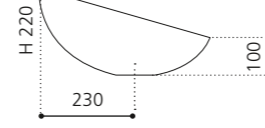

Ablaufventil wird als Zubehör empfohlen