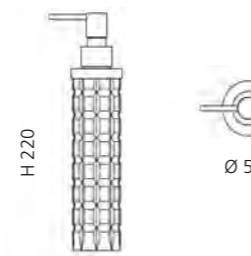

OPERA BÜRSTENGARNITUR

- Dekor Ramada
- Material: Bleikristall 24%pb

XL
Transparent/Chrom
OPERAXLT01F4
Transparent/Gold
OPERAXLT01F3

SMALL
Transparent/Chrom
OPERAST01F4
Transparent/Gold
OPERAST01F3

LARGE
Transparent/Chrom
OPERALT01F4
Transparent/Gold
OPERALT01F3

CANTO BÜRSTENGARNITUR

- Dekor ICE
- Material: Bleikristall 24%pb

XL
Transparent/Chrom
CANTOXL01F4
Transparent/Gold
CANTOXL01F3

SMALL
Transparent/Chrom
CANTOST01F4
Transparent/Gold
CANTOST01F3

VALENTINO 1 (KRISTALLGLAS BECHER)

- Glasbecher
- Material: Bleikristall 24%pb

VALENTINO 2 (RAUMDUFTGLAS)

- Raumduftglas mit Holzstäbchen
- Material: Bleikristall 24%pb

VALENTINO 3 (GLAS MIT DUFTKERZE)

- Glas mit Duftkerze
- Material: Bleikristall 24%pb

VALENTINO 4 (SEIFENSPENDER)

- Seifenspender
- Material: Bleikristall 24%pb