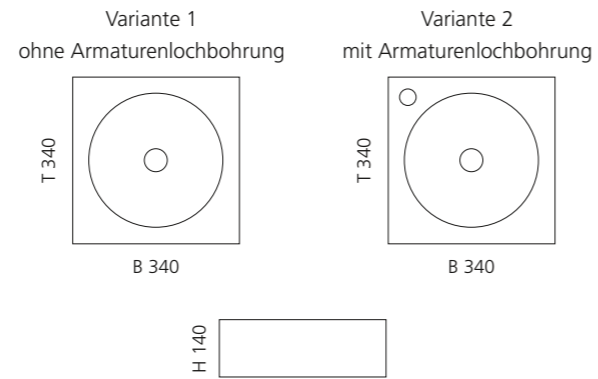

## ONE

- Material: VetroFreddo
- Gewicht: 7,5 kg
- Maße: B 340 x T 340 x H 140
- Lochbohrung: Ø 45 mm
- Armaturenlochbohrung kann links und rechts genutzt werden
- passendes Möbelprogramm: ONE plus

Ablaufventil wird als Zubehör empfohlen