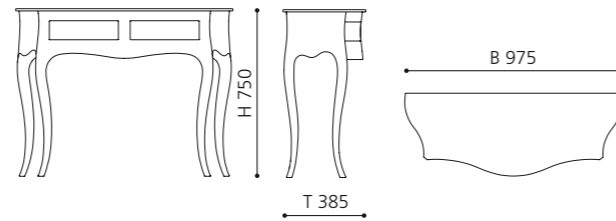

CANTO SMALL

- Waschtischkomode mit einer Schublade
- Material: MDF, Lack Schwarz oder Weiß
- Glasauflage: schwarz
- ohne Aufsatzbecken
- inkl. Lochbohrung für Aufsatzbecken
- inkl. Armaturenlochbohrung (auf Wunsch auch ohne Armaturenlochbohrung lieferbar)
- Griff: Kristallglas Serie DELUXE
  Transparent / Chrom
- Maße: B 610 x T 310 x H 750 mm

Empfohlenes Aufsatzbecken: ICE OVAL SMALL / andere Becken mit einem Durchmesser bis 30 cm bzw. einer Tiefe bis 30 cm können ebenfalls kombiniert werden.

CANTO XL

- Waschtischkomode mit 2 Schubladen
- Material: MDF, Lack Schwarz oder Weiß
- Glasauflage: Schwarz
- ohne Aufsatzbecken
- inkl. Lochbohrung für Aufsatzbecken
- inkl. Armaturenlochbohrung (auf Wunsch auch ohne Armaturenlochbohrung lieferbar)
- Griff: Kristallglas Serie DELUXE
  Transparent / Chrom
- Maße: B 975 x T 385 x H 750 mm

Aufsatzbecken mit einem Durchmesser bis zu 40 cm bzw. einer Tiefe bis 40 cm können kombiniert werden.

MUSA Console

- Waschtischkomode
- Material: MDF, Lack Schwarz
- Beine: Blattauflege Gold, Silber oder Lack schwarz
- ohne Aufsatzbecken
- inkl. Lochbohrung für Aufsatzbecken
- Maße: B 1050 x T 550 x H 750 mm

Aufsatzbecken mit einem Durchmesser bis zu 44 cm bzw. einer Tiefe bis 45 cm können kombiniert werden.