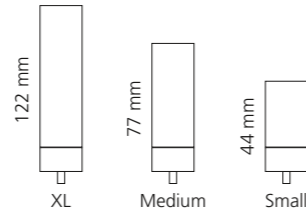

Kristallhandgriff zu Dornbracht MEM Seitenventilen
Alle technischen Informationen sind der Preisliste zu entnehmen.