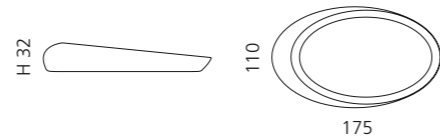

### KLEISS SEIFENSCHALE

- Seifenschale
- Material: VetroFreddo

Weiß matt  
KL01PO01

Schwarz matt  
KL01PO30

Mokka matt  
KL01PO33

Cognac matt  
KL01PO35