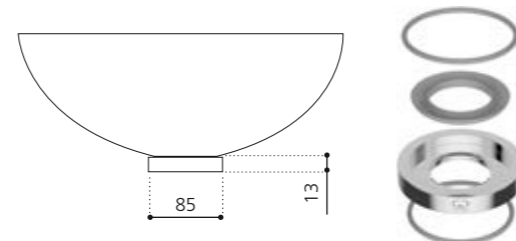

### ANELLO BASISRING NO.2

- Für die Modelle Luna Oval und Metropole Oval
- Material: Messing
- Maße: Ø 85 x H 13 mm

Chrom  
ANF4.FL

Gold  
ANF3.FL