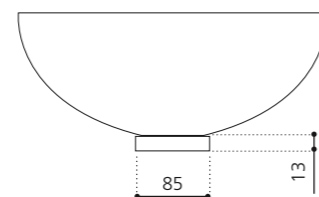

PILETTA FREE FLOW

- nicht verschließbares Ablaufventil
- nicht einsetzbar für die Metallbadmöbel
- Material: Messing
- Maße: Ø 70 x H 100 mm

SONDERBESCHICHTUNG PILETTA FREE FLOW

Die Piletta Ablaufventile können in Kooperation mit der Firma Roos&Roos in Sonderoberflächen beschichtet werden.

RAL Oberflächen
SCCRBESHPG1

Galvanische Oberflächen
SCCRBESHPG2

Cyprum / Gold
SCCRBESHPG3

PILETTA CLIK CLAK

- verschließbares Ablaufventil
- Nicht einsetzbar für die Metallbadmöbel
- Nicht kombinierbar mit Basisringen
- Material: Messing
- Maße: Ø 63,5 x H 100 mm

ACHTUNG:
Verschließbare Ablaufventile dürfen nicht mit Becken ohne Überlauf kombiniert werden, wenn das Bad keinen Bodenablauf hat.

ANELLO BASISRING

- Material: Messing
- Maße: Ø 85 x H 13 mm

ANELLO BASISRING NO.2

- Für die Modelle Luna Oval und Metropole Oval
- Material: Messing
- Maße: Ø 85 x H 13 mm