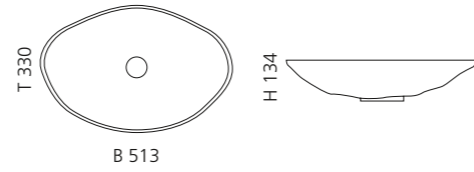

## NORITE

- Material: Alumix
- Gewicht: 3,11 kg
- Maße: B 513 x T 330 x H 134 mm
- Lochbohrung: Ø 45 mm

Alumix®

Ablaufventil  
wird als Zubehör empfohlen

Silber  
NORITESL

Gold  
NORITEGD

Kupfer  
NORITECP