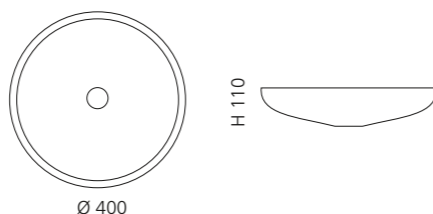

## CLIVIA

- Material: Bleikristall 24%pb
- Gewicht: 6,7 kg
- Maße: Ø 400 x H 110 mm
- Lochbohrung: Ø 45 mm

inkl. Ablaufventil  
und Basisring Chrom

Transparent  
CLIVIAT01

Schwarz  
CLIVIAT35