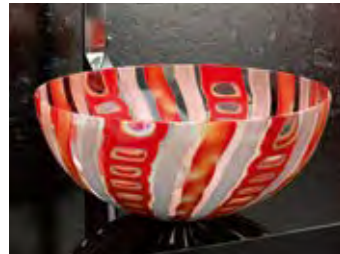

SORTIMENTSÜBERSICHT

LAGUNA VINTAGE

- Material: Murano Glas
- Gewicht: 5,4 kg
- Maße: Ø 410 x H 175 mm
- Lochbohrung: Ø 45 mm