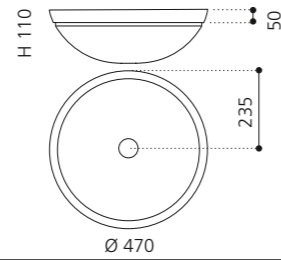

### CIRCUS 50 FL

- Material: TeknoForm
- Gewicht: 8,8 kg
- Maße: Ø 470 x H 110 mm
- Außschnittsmaß: Ø 382 mm