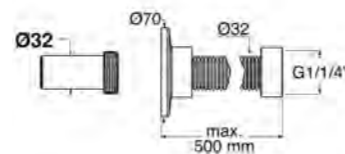

### RACCORDO JOINT

- Ablauf für Standwaschtische erforderlich für die Serien: Flower Evolution, Tommy, Metropole, TomTom2 und Tempo
- Material: Kunststoff
- Maße: L 500 mm; Anschluss Ø 32 mm

RACCORDO Joint flexible Ablaufverbindung für wandgebundene Standwaschtische, Verbindung vom Ablaufventil zum UP-Siphon