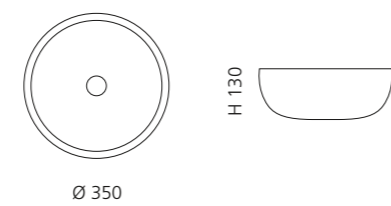

## COLLINA 35 METROPOLE

- Material: VetroFreddo
- Gewicht: 5,5 kg
- Maße: B 350 x H 130 mm
- Lochbohrung: Ø 45 mm

VetroFreddo®

Ablaufventil  
wird als Zubehör empfohlen

innen Schwarz matt  
außen Anthrazit  
COLLINA35MATPO30