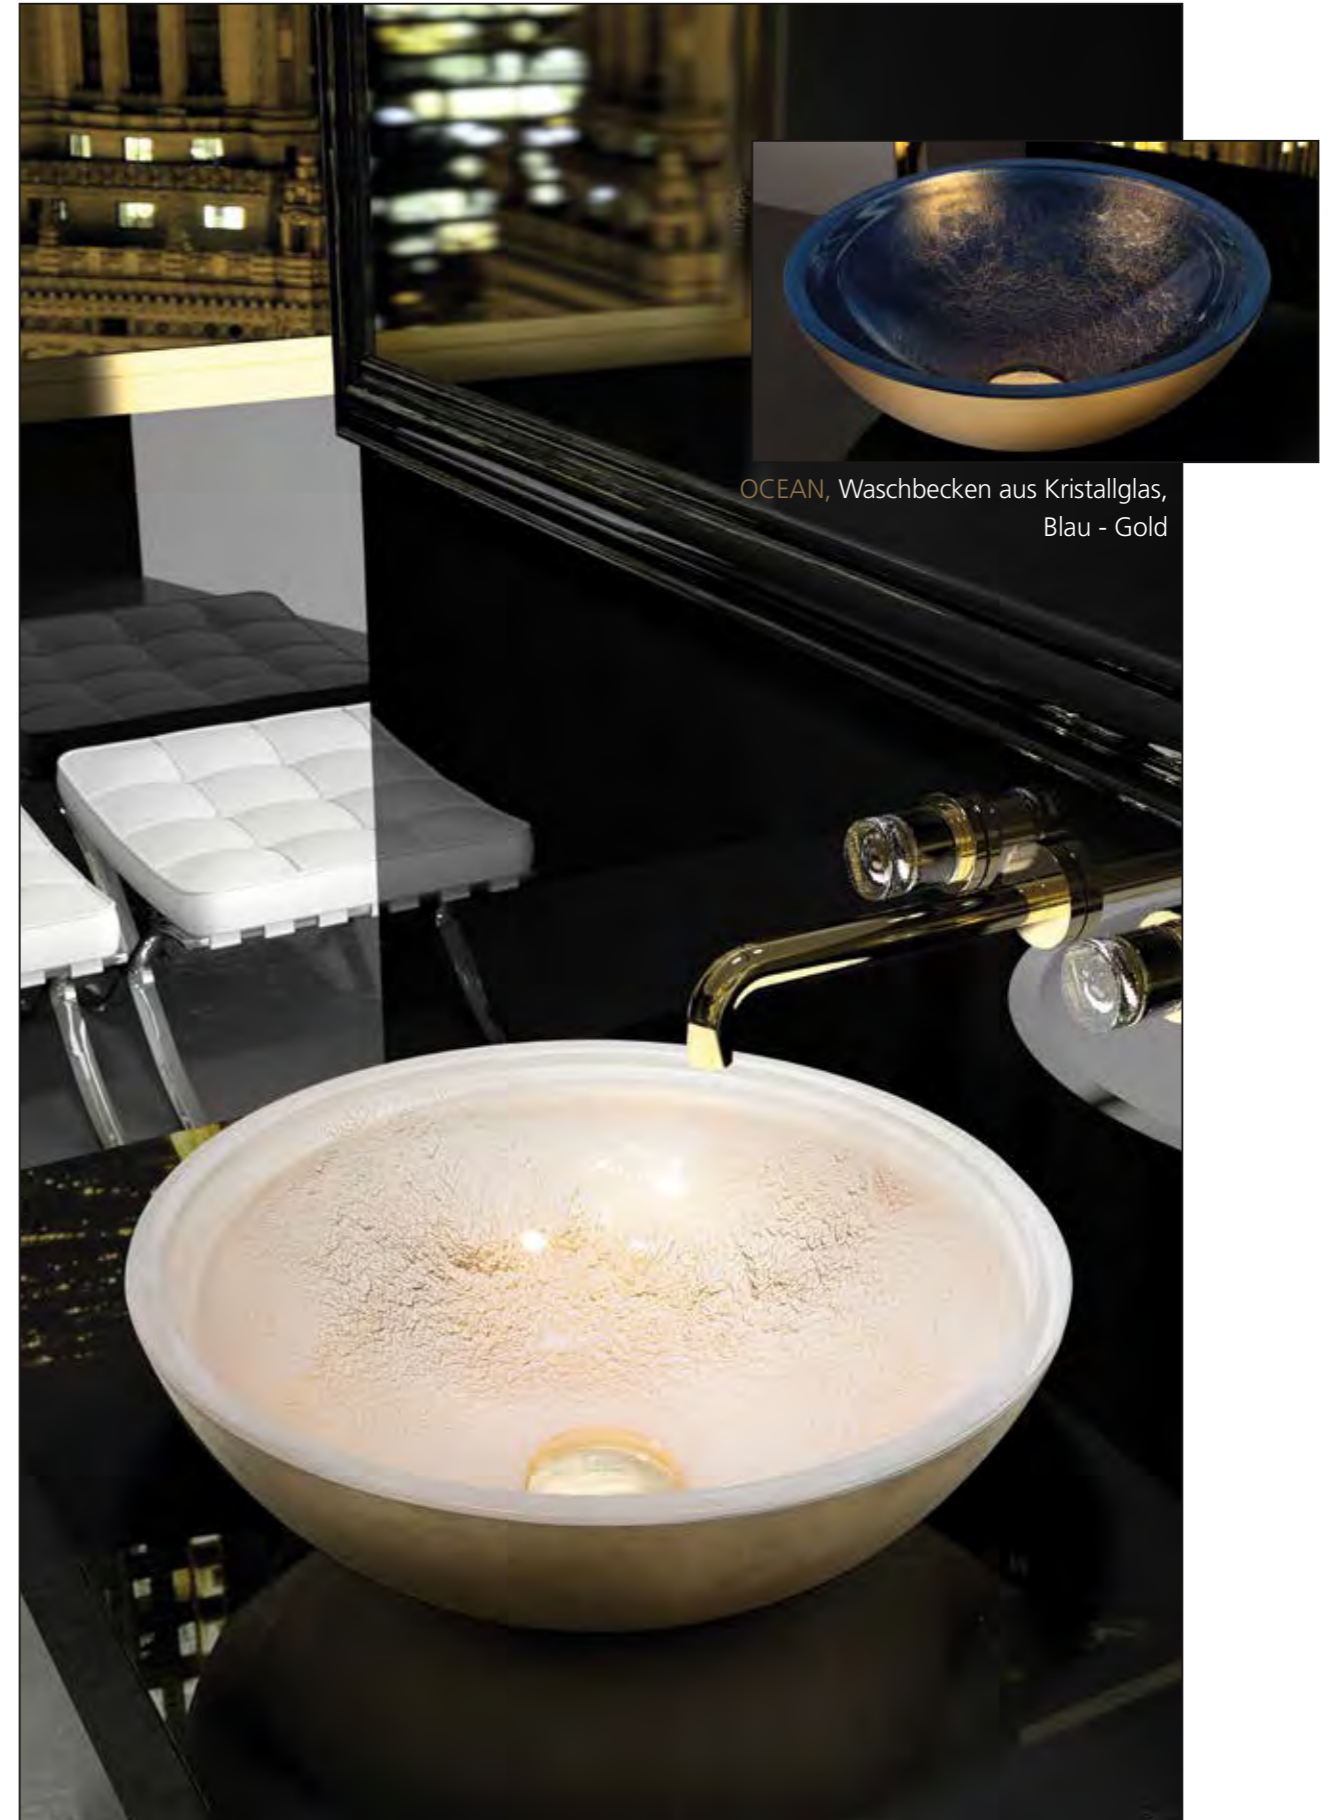

OCEAN

OCEAN, Waschbecken aus Kristallglas,
Blau - Gold

OCEAN, Waschbecken aus Kristallglas, Weiß - Gold