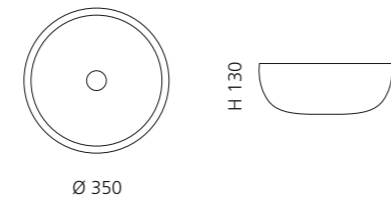

VetroFreddo®

Ablaufventil
wird als Zubehör empfohlen