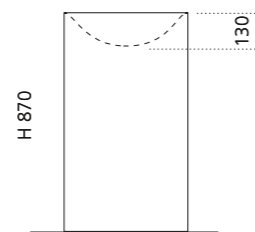

### TOMMY METROPOLE

Variante 1: Wandablauf

Variante 2: Bodenablauf

VetroFreddo®

- Material: VetroFreddo
- Gewicht: 28,0 kg
- Maße: Ø 420 x H 870 mm

inkl. Ablaufventil Chrom  
bzw. Schwarz matt  
Variante 1 Wandablauf: flexibler  
Ablauf RACCORDO joint  
zwingend erforderlich  
Variante 2 Bodenablauf:  
Lieferung inkl. Spezialablauf