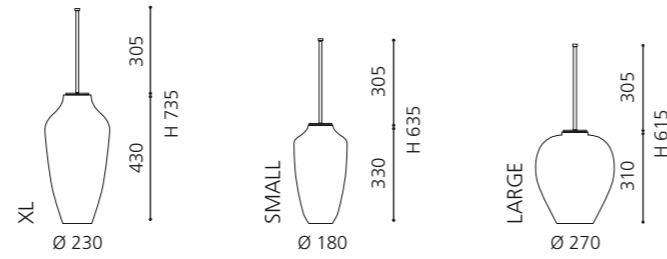

XL
Transparent/Chrom
OPERAXLT01F4
Transparent/Gold
OPERAXLT01F3

SMALL
Transparent/Chrom
OPERAST01F4
Transparent/Gold
OPERAST01F3

LARGE
Transparent/Chrom
OPERALT01F4
Transparent/Gold
OPERALT01F3