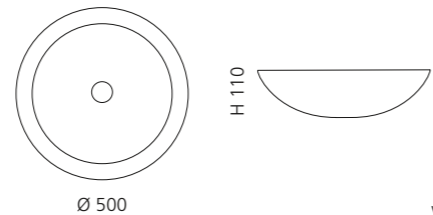

Alumix®

Ablaufventil
wird als Zubehör empfohlen