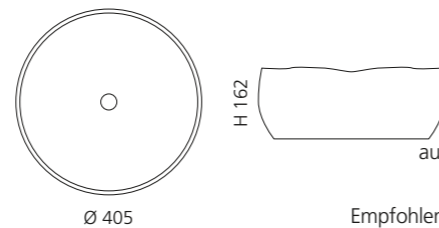

Terra di SIENA

Das Piletta Ablaufventil ist
aufgrund der handgetöpften
Form zwingend erforderlich.
Empfohlene Oberfläche: Schwarz matt