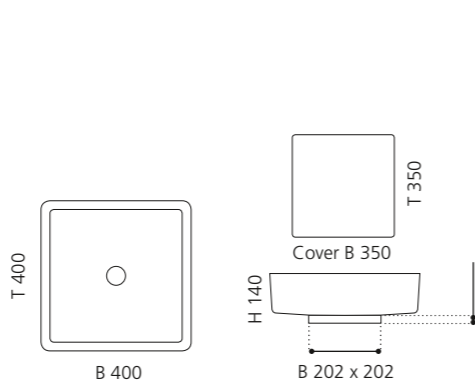

Pert®
polimero tecnologico

Ablaufventil wird als
Zubehör empfohlen