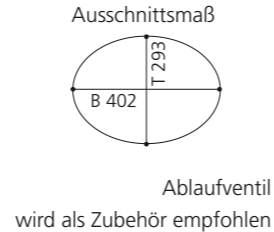

ELLISSE FL SMALL

- Material: VetroFreddo
- Gewicht: 7,0 kg
- Maße: B 425 x T 315 x H 148 mm
- Außschnittsmaß: 402 x 293 mm