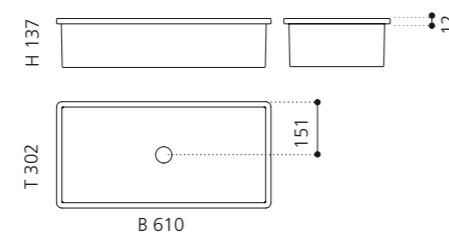

RX

- Material: VetroFreddo
- Gewicht: 7,7 kg
- Maße: B 610 x T 302 x H 137 mm
- Außschnittsmaß: 579 x 271 mm