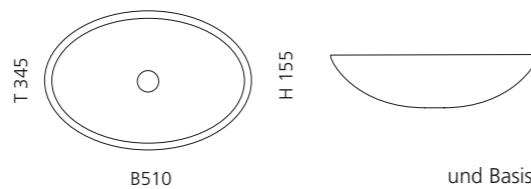

inkl. Ablaufventil
und Basisring Chrom bzw. Gold