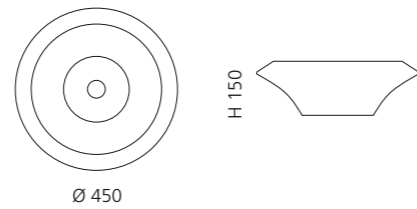

Ablaufventil wird als Zubehör empfohlen

VetroFreddo®