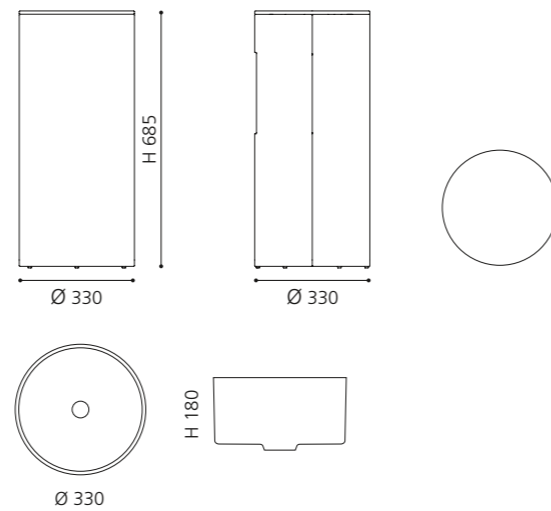

ELLISSE FL XL

- Material: VetroFreddo
- Gewicht: 10,3 kg
- Maße: B 545 x T 407 x H 147 mm
- Außenschnittsmaß: 524 x 386 mm

Ablaufventil
wird als Zubehör empfohlen

TONDO FL

- Material: VetroFreddo
- Gewicht: 8,0 kg
- Maße: Ø 380 x H 147 mm
- Außenschnittsmaß: Ø 360 mm

Ablaufventil
wird als Zubehör empfohlen

LUMIERE COMPOSITION

- Waschtischsäule
- Material: MDF, Lack Schwarz
- Glasauflage: schwarz
- inkl. VILLA Bleikristallglasbecken 24%pB
- inkl. LED Beleuchtungsset
- Maße ohne Beckenhöhe: Ø 330 x H 685 mm
- Stromanschluss muss bauseits vorgesehen werden