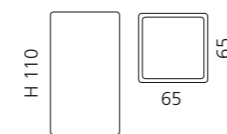

KLEISS SEIFENSCHALE

- Seifenschale
- Material: VetroFreddo

KLEISS SEIFENSPENDER

- Seifenspender
- Material: VetroFreddo
- Pumpe: Chrom

TONDA BECHER

- Becher
- Material: VetroFreddo

TONDA SEIFENSPENDER

- Seifenspender
- Material: VetroFreddo
- Pumpe: Chrom

LUXURY SEIFENSCHALE

- Seifenschale
- Material: Glas mit Blattauflage
- Einleger Edelstahl

Silber Blattauflage 3D
LUX01FA

LUXURY BECHER

- Becher
- Material: Glas mit Blattauflage