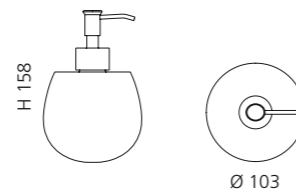

KLEISS SEIFENSCHALE

- Seifenschale
- Material: VetroFreddo

KLEISS SEIFENSPENDER

- Seifenspender
- Material: VetroFreddo
- Pumpe: Chrom

TONDA BECHER

- Becher
- Material: VetroFreddo

TONDA SEIFENSPENDER

- Seifenspender
- Material: VetroFreddo
- Pumpe: Chrom

LUXURY SEIFENSCHALE

- Seifenschale
- Material: Glas mit Blattauflage
- Einleger Edelstahl

LUXURY BECHER

- Becher
- Material: Glas mit Blattauflage