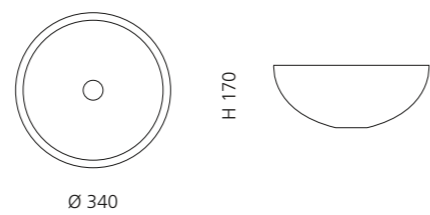

inkl. Ablaufventil
und Basisring Chrom