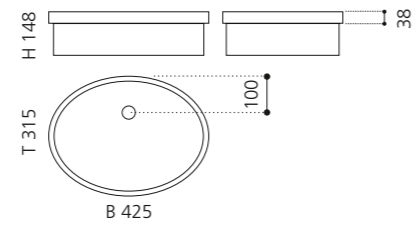

ELLISSE FL SMALL

- Material: VetroFreddo
- Gewicht: 7,0 kg
- Maße: B 425 x T 315 x H 148 mm
- Außschnittsmaß: 402 x 293 mm