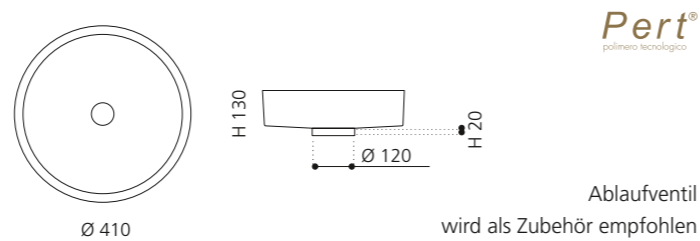

FLOWER

- Material: Pert
- Gewicht: 3,1 kg
- Maße: Ø 460 x H 300 mm
- Lochbohrung: Ø 45 mm

RHO

- Material: Pert
- Gewicht: 4,65 kg
- Maße: Ø 410 x H 130 mm
- Lochbohrung: Ø 45 mm

RHO METAL

- Material: Pert
- Gewicht: 4,65 kg
- Maße: Ø 410 x H 130 mm
- Lochbohrung: Ø 45 mm

RHO LUX

- Material: Pert
- Gewicht: 4,65 kg
- Maße: Ø 410 x H 130 mm
- Lochbohrung: Ø 45 mm

RHO STARLIGHT

- Material: Pert
- Gewicht: 4,65 kg
- Maße: Ø 410 x H 130 mm
- Lochbohrung: Ø 45 mm