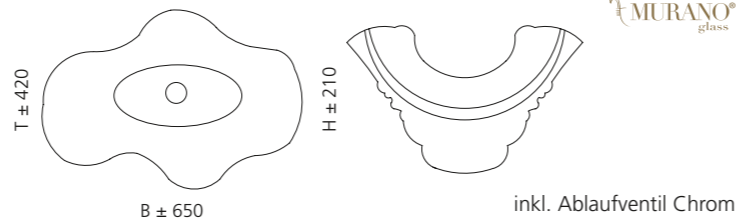

ARTE UNO

- Material: Murano Glas
- Gewicht: 8,4 kg
- Maße: ca. B 650 x T 420 x 210 mm
- Lochbohrung: Ø 45 mm

ARTE DUE

- Material: Murano Glas
- Gewicht: 8,4 kg
- Maße: ca. B 650 x T 420 x 210 mm
- Lochbohrung: Ø 45 mm

ARTE TRE

- Material: Murano Glas
- Gewicht: 12,5 kg
- Maße: ca. B 650 x T 420 x 210 mm
- Lochbohrung: Ø 45 mm

ARTE QUATTRO

- Material: Murano Glas
- Gewicht: 12,5 kg
- Maße: ca. B 650 x T 420 x 210 mm
- Lochbohrung: Ø 45 mm

GLO BALL MURANO

- Material: Murano Glas
- Cover: Vetro Freddo
- Gewicht: 5,2 kg
- Maße: Ø 420 x H 155 mm
- Lochbohrung: Ø 45 mm

OTTICO

- Material: Murano Glas
- Gewicht: 6,4 kg
- Maße: ca. Ø 370 x H 210 mm
- Lochbohrung: Ø 45 mm