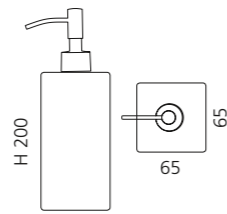

VENICE SEIFENSCHALE

- Seifenschale
- Material: Glas
- Einleger: Edelstahl