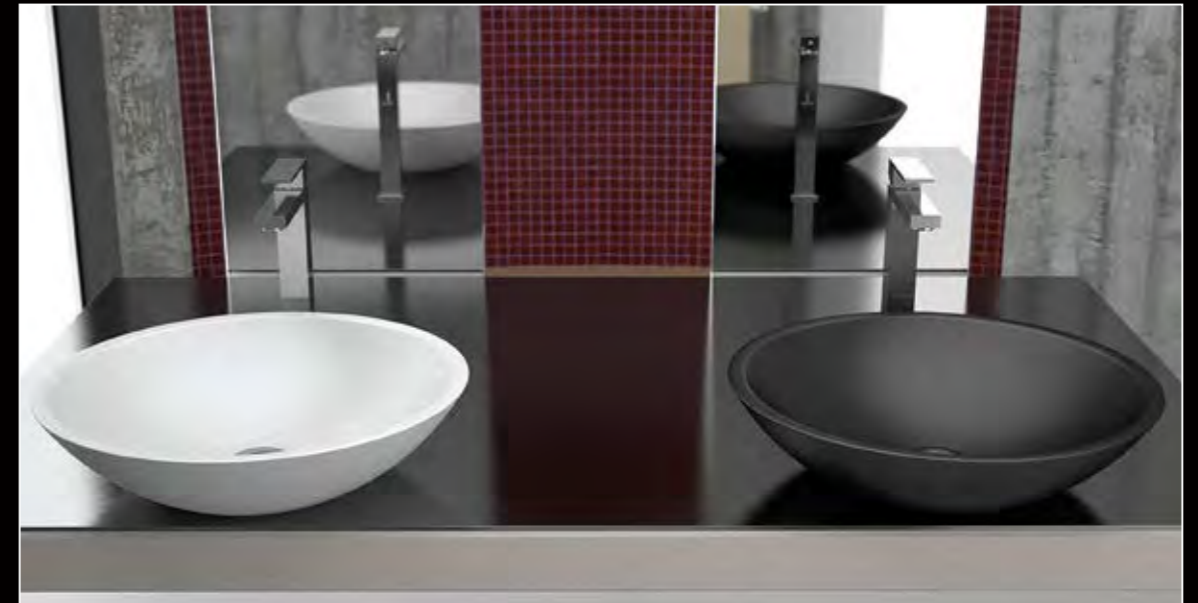

CIRCUS 50, Waschbecken aus TeknoForm, Blattauflage Gold

COCOON, Waschbecken aus TeknoForm, Platin gebürstet

COCOON, Waschbecken aus TeknoForm, innen weiß matt, außen Gold matt

COCOON, Waschbecken aus TeknoForm, Weiß

# CIRCUS 43

CIRCUS 43, Waschbecken aus TeknoForm, Blattauflage Gold

CIRCUS 43, Schwarz matt

CIRCUS 43, Travertino Weiß

# CIRCUS 50

CIRCUS 50, Waschbecken aus TeknoForm Weiß matt und Schwarz matt

CIRCUS 50, Platin

CIRCUS 50, Blattauflage Silber

CIRCUS 50, Blattauflage Kupfer

CIRCUS 50, Blattauflage Gold