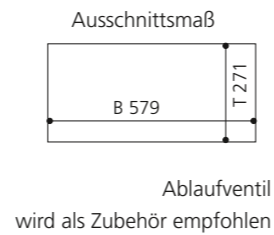

RX

- Material: VetroFreddo
- Gewicht: 7,7 kg
- Maße: B 610 x T 302 x H 137 mm
- Außschnittsmaß: 579 x 271 mm