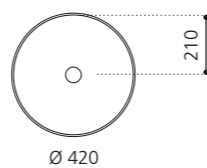

### TOMMY METROPOLE

Variante 1: Wandablauf

Variante 2: Bodenablauf

VetroFreddo®

- Material: VetroFreddo
- Gewicht: 28,0 kg
- Maße: Ø 420 x H 870 mm

inkl. Ablaufventil Chrom  
bzw. Schwarz matt  
Variante 1 Wandablauf: flexibler  
Ablauf RACCORDO joint  
zwingend erforderlich  
Variante 2 Bodenablauf:  
Lieferung inkl. Spezialablauf