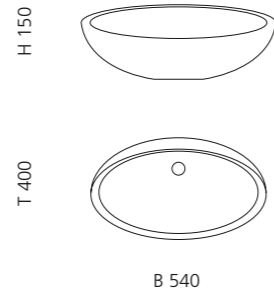

VetroFreddo®

Basisring und Ablaufventil werden als Zubehör empfohlen