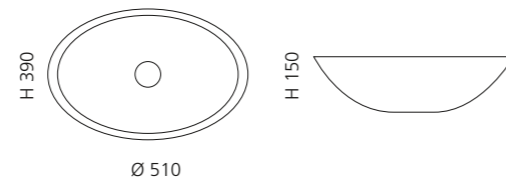

## METROPOLE OVAL

- Material: Kristallglas
- Gewicht: 6,8 kg
- Maße: B 510 x T 390 x H 150 mm
- Lochbohrung: Ø 45 mm

Basiring No.2 und Ablaufventil  
werden als Zubehör empfohlen

Silber  
FLOUMSL

Gold  
FLOUMGD