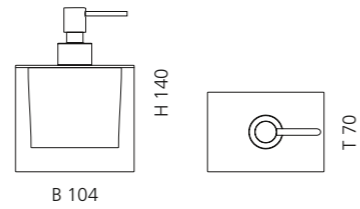

COLORI BECHER

- Becher
- Material: Glas

COLORI SEIFENSPENDER

- Seifenspender
- Material: Glas
- Abdeckung und Pumpe: Chrom

METROPOLE SEIFENSCHALE

- Seifenschale
- Material: VetroFreddo

METROPOLE BECHER

- Becher
- Material: VetroFreddo