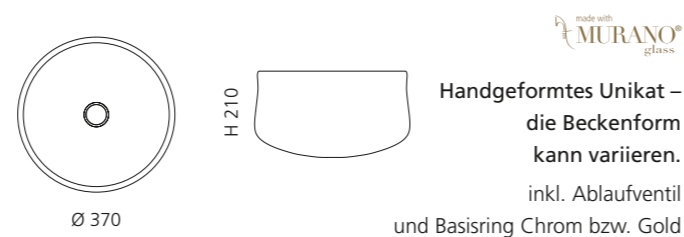

ARTE UNO

- Material: Murano Glas
- Gewicht: 8,4 kg
- Maße: ca. B 650 x T 420 x 210 mm
- Lochbohrung: Ø 45 mm

ARTE DUE

- Material: Murano Glas
- Gewicht: 8,4 kg
- Maße: ca. B 650 x T 420 x 210 mm
- Lochbohrung: Ø 45 mm

ARTE TRE

- Material: Murano Glas
- Gewicht: 12,5 kg
- Maße: ca. B 650 x T 420 x 210 mm
- Lochbohrung: Ø 45 mm

ARTE QUATTRO

- Material: Murano Glas
- Gewicht: 12,5 kg
- Maße: ca. B 650 x T 420 x 210 mm
- Lochbohrung: Ø 45 mm

GLO BALL MURANO

- Material: Murano Glas
- Cover: Vetro Freddo
- Gewicht: 5,2 kg
- Maße: Ø 420 x H 155 mm
- Lochbohrung: Ø 45 mm

OTTICO

- Material: Murano Glas
- Gewicht: 6,4 kg
- Maße: ca. Ø 370 x H 210 mm
- Lochbohrung: Ø 45 mm