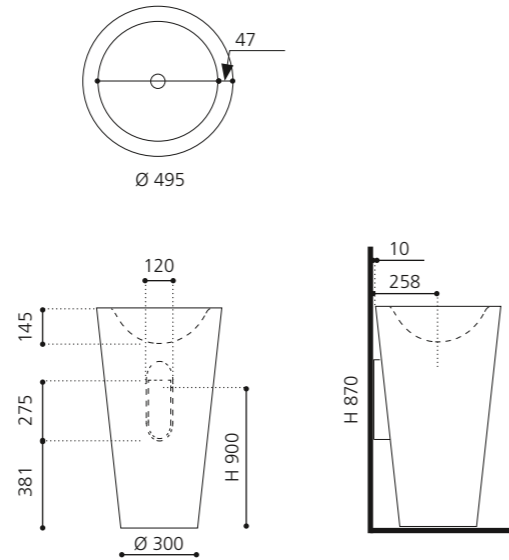

VetroFreddo®

- Material: VetroFreddo
- Gewicht: 23,0 kg
- Maße: Ø 495 x H 870 mm

inkl. Ablaufventil Chrom flexibler Ablauf RACCORDO joint zwingend erforderlich