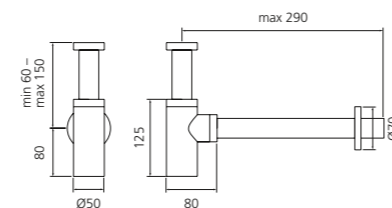

ANELLO BASISRING NO.3

- Für die Modelle Luna Katino, Metropole Katino, Drop Katino, Vento und Marea.
- Einsetzbar für die Florence Glass Atelier Aufsatzbecken mit 34 cm Durchmesser
- Material Messing
- Maße: Ø 85 x H 13 mm

SONDERBESCHICHTUNG FÜR ANELLO BASISRINGE

Die Anello Basisringe können in Kooperation mit der Firma Roos&Roos in Sonderoberflächen beschichtet werden.

RAL Oberflächen
ANF4BESHPG1

Galvanische Oberflächen
ANF4BESHPG2

Cyprum / Gold
ANF4BESHPG3

RACCORDO JOINT

- Ablauf für Standwaschtische erforderlich für die Serien: Flower Evolution, Tommy, Metropole, TomTom2 und Tempo
- Material: Kunststoff
- Maße: L 500 mm; Anschluss Ø 32 mm

RACCORDO Joint flexible Ablaufverbindung für wandgebundene Standwaschtische, Verbindung vom Ablaufventil zum UP-Siphon

BADEWANNEN ABLAUFVENTIL

- mit Überlauf (verschließbar) erforderlich für die Badewannen: Roma Style, Flower Style und Mini Style
- Material: Kunststoff
- Maße: flexibler Schlauch mit Ø 34 mm

ABLAUFVENTIL FÜR METALLBADMÖBEL UND EINBAUWASCHBECKEN

- verkürztes Ablaufventil für die Kombination mit den Metallbadmöbel Serien
- Material: Messing
- Maße: Ø 70 x H 60 mm

Chrom
SCCR60

SPEZIALSIPHON FÜR METALLMÖBEL

- verkürzter Designsiphon für die optimale Kombination mit den Metallmöbel Serien
- Material: Messing
- Maße: T max 290 x H 140 – 230 mm