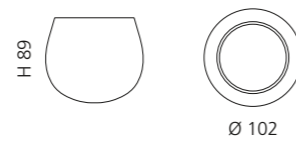

KLEISS SEIFENSCHALE

- Seifenschale
- Material: VetroFreddo

KLEISS SEIFENSPENDER

- Seifenspender
- Material: VetroFreddo
- Pumpe: Chrom

TONDA BECHER

- Becher
- Material: VetroFreddo

TONDA SEIFENSPENDER

- Seifenspender
- Material: VetroFreddo
- Pumpe: Chrom

LUXURY SEIFENSCHALE

- Seifenschale
- Material: Glas mit Blattauflage
- Einleger Edelstahl

LUXURY BECHER

- Becher
- Material: Glas mit Blattauflage