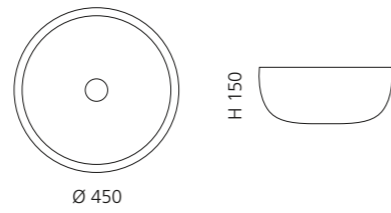

VetroFreddo®

Ablaufventil
wird als Zubehör empfohlen