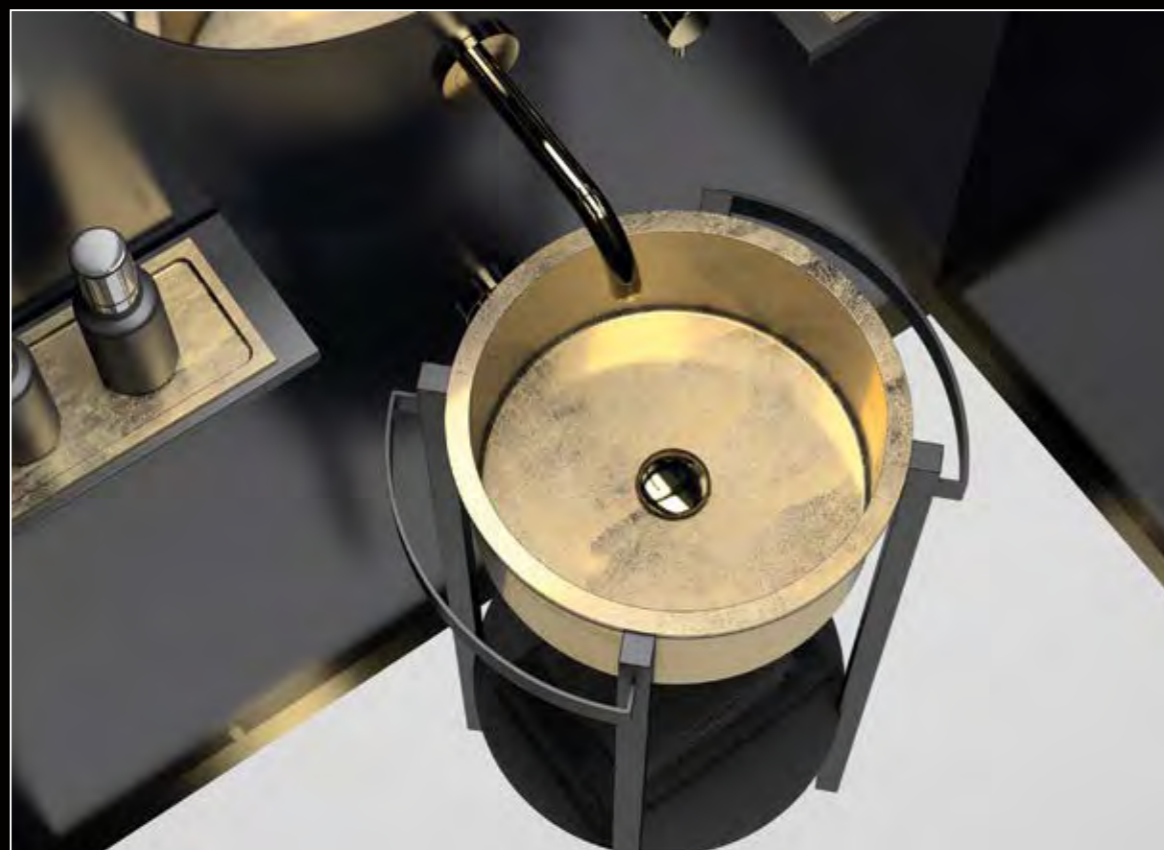

TONDO plus, Metallmöbel, Schwarz matt
TONDO, Waschbecken aus VetroFreddo, Blattauflage Gold 3D