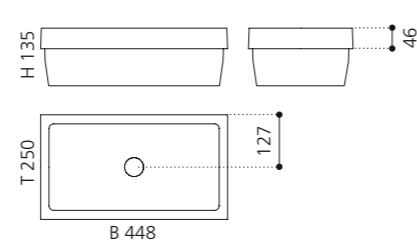

KOSTA 1

- Material: VetroFreddo
- Gewicht: 7,2 kg
- Maße: B 448 x T 250 x H 135 mm
- Außschnittsmaß: 435 x 235 mm