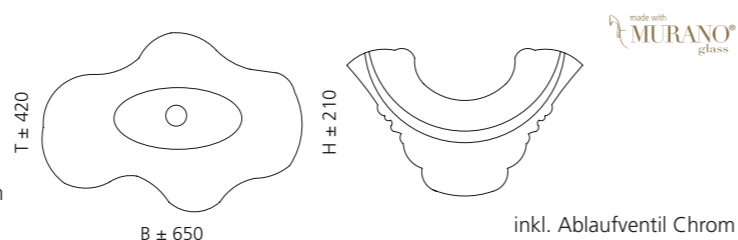

ARTE UNO

- Material: Murano Glas
- Gewicht: 8,4 kg
- Maße: ca. B 650 x T 420 x 210 mm
- Lochbohrung: Ø 45 mm

ARTE DUE

- Material: Murano Glas
- Gewicht: 8,4 kg
- Maße: ca. B 650 x T 420 x 210 mm
- Lochbohrung: Ø 45 mm

ARTE TRE

- Material: Murano Glas
- Gewicht: 12,5 kg
- Maße: ca. B 650 x T 420 x 210 mm
- Lochbohrung: Ø 45 mm

ARTE QUATTRO

- Material: Murano Glas
- Gewicht: 12,5 kg
- Maße: ca. B 650 x T 420 x 210 mm
- Lochbohrung: Ø 45 mm

GLO BALL MURANO

- Material: Murano Glas
- Cover: Vetro Freddo
- Gewicht: 5,2 kg
- Maße: Ø 420 x H 155 mm
- Lochbohrung: Ø 45 mm

OTTICO

- Material: Murano Glas
- Gewicht: 6,4 kg
- Maße: ca. Ø 370 x H 210 mm
- Lochbohrung: Ø 45 mm