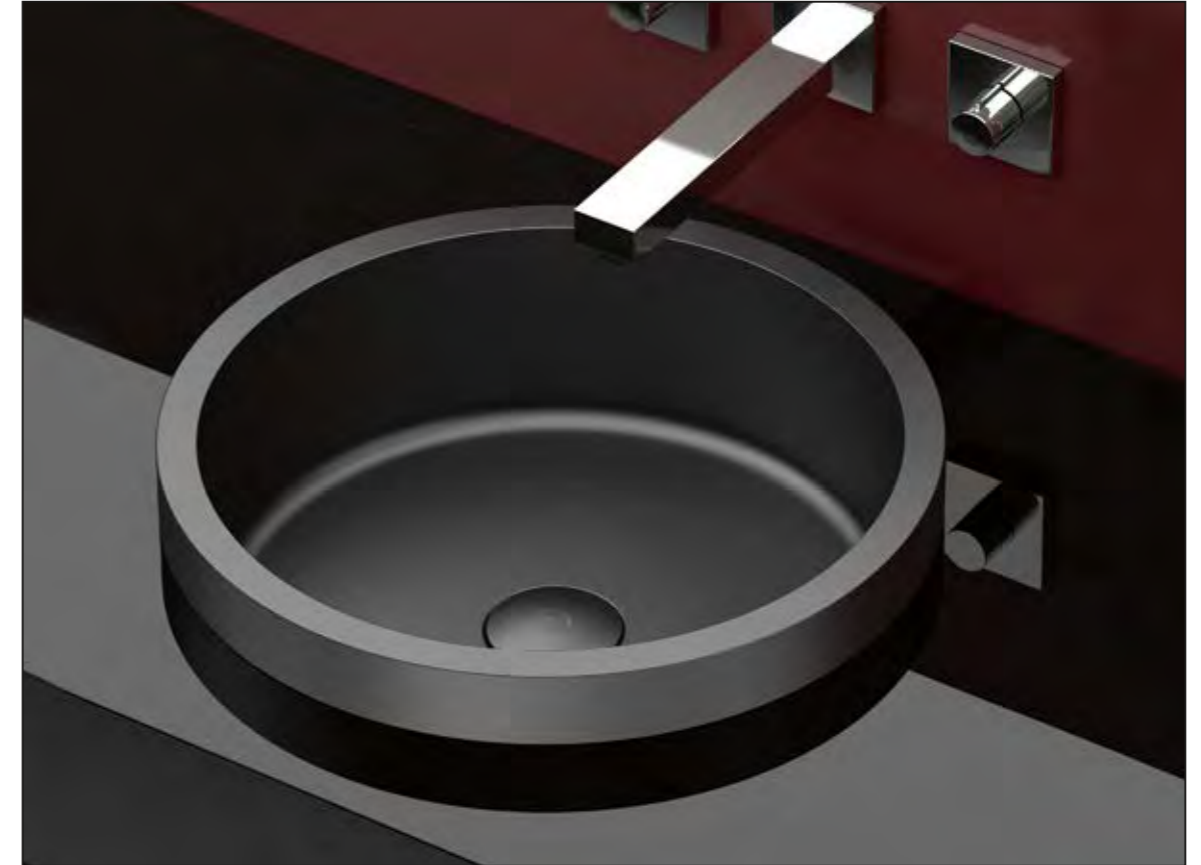

TONDO FL, Waschbecken aus VetroFreddo, Schwarz matt