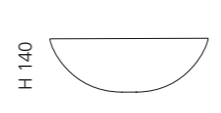

COCOON 34

- Material: TeknoForm
- Gewicht: 3,2 kg
- Maße: Ø 340 x H 160 mm
- Lochbohrung: Ø 45 mm

TeknoForm®

Ablaufventil
wird als Zubehör empfohlen

COCOON

- Material: TeknoForm
- Gewicht: 7,0 kg
- Maße: Ø 485 x H 290 mm
- Lochbohrung: Ø 45 mm

TeknoForm®

Ablaufventil
wird als Zubehör empfohlen

COCOON MATERIC

- Material: TeknoForm
- Gewicht: 6,4 kg
- Maße: Ø 485 x H 290 mm
- Lochbohrung: Ø 45 mm

TeknoForm®

Ablaufventil
wird als Zubehör empfohlen

COCOON LUX

- Material: TeknoForm
- Gewicht: 6,4 kg
- Maße: Ø 485 x H 290 mm
- Lochbohrung: Ø 45 mm

TeknoForm®

Ablaufventil
wird als Zubehör empfohlen

CIRCUS 50

- Material: TeknoForm
- Gewicht: 9,0 kg
- Maße: Ø 500 x H 110 mm
- Lochbohrung: Ø 45 mm

TeknoForm®

Ablaufventil
wird als Zubehör empfohlen

CIRCUS 43

- Material: TeknoForm
- Gewicht: 7,0 kg
- Maße: Ø 430 x H 140 mm
- Lochbohrung: Ø 45 mm

TeknoForm®

Basisring und Ablaufventil
werden als Zubehör empfohlen