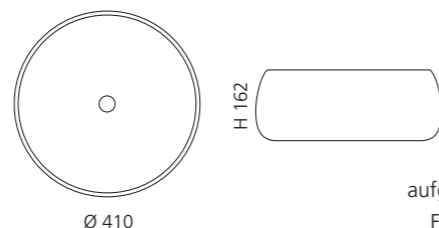

### POLO

- Material: Terra di Siena
- Gewicht: 7,7 kg
- Maße: Ø 410 x H 162 mm
- Lochbohrung: Ø 45 mm

Terra di SIENA

Das Piletta Ablaufventil ist  
aufgrund der handgetöpften  
Form zwingend erforderlich.