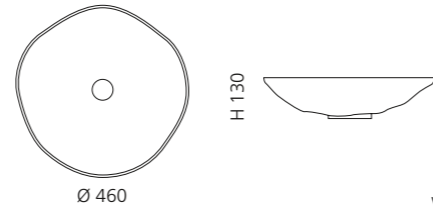

Alumix®

Ablaufventil
wird als Zubehör empfohlen