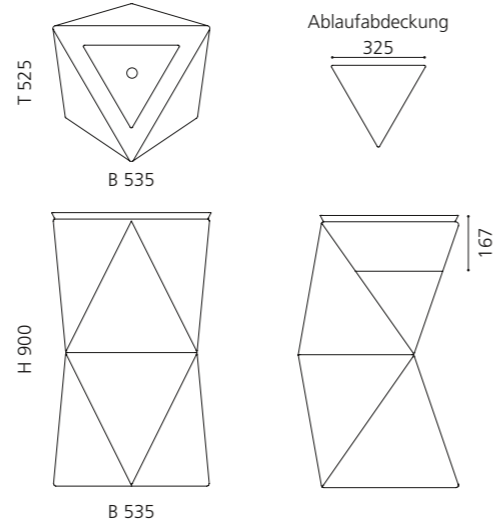

### SPAZIO

VetroFreddo®

- Material: VetroFreddo
- Gewicht: 22,5 kg
- Maße: B 535 x T 525 x H 900 mm

inkl. Ablaufventil Chrom und Spezialanschlussgarnitur für freistehende Waschtische

Weiß matt  
SPAZIOP01