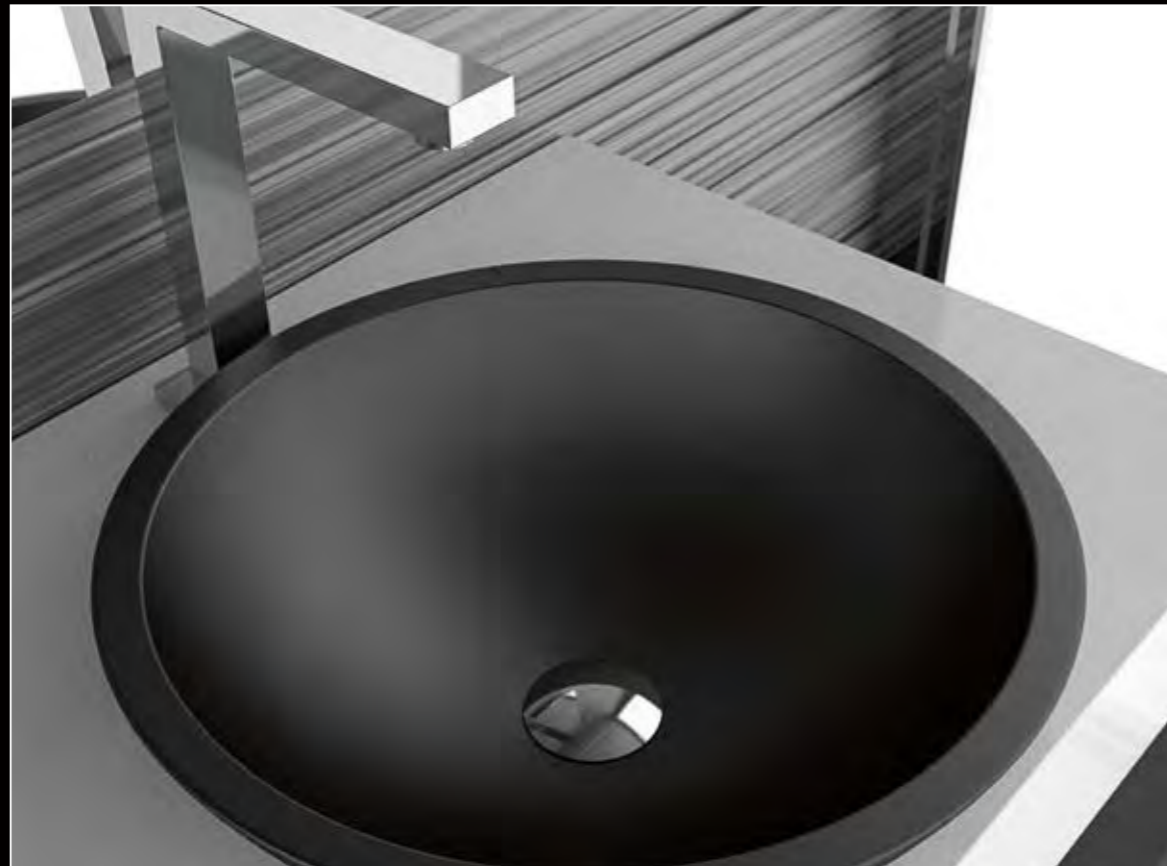

CIRCUS43 FL, Waschbecken aus TeknoForm, Schwarz matt