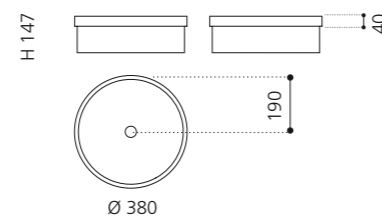

Ablaufventil
wird als Zubehör empfohlen