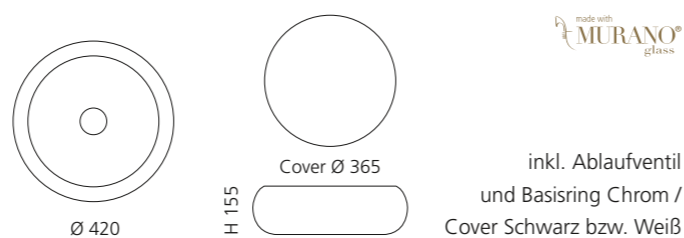

ARTE UNO

- Material: Murano Glas
- Gewicht: 8,4 kg
- Maße: ca. B 650 x T 420 x 210 mm
- Lochbohrung: Ø 45 mm

ARTE DUE

- Material: Murano Glas
- Gewicht: 8,4 kg
- Maße: ca. B 650 x T 420 x 210 mm
- Lochbohrung: Ø 45 mm

ARTE TRE

- Material: Murano Glas
- Gewicht: 12,5 kg
- Maße: ca. B 650 x T 420 x 210 mm
- Lochbohrung: Ø 45 mm

ARTE QUATTRO

- Material: Murano Glas
- Gewicht: 12,5 kg
- Maße: ca. B 650 x T 420 x 210 mm
- Lochbohrung: Ø 45 mm

GLO BALL MURANO

- Material: Murano Glas
- Cover: Vetro Freddo
- Gewicht: 5,2 kg
- Maße: Ø 420 x H 155 mm
- Lochbohrung: Ø 45 mm

OTTICO

- Material: Murano Glas
- Gewicht: 6,4 kg
- Maße: ca. Ø 370 x H 210 mm
- Lochbohrung: Ø 45 mm