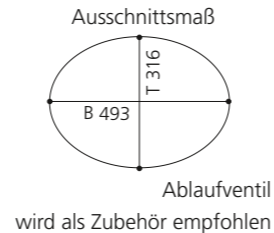

ELLISSE FL LARGE

- Material: VetroFreddo
- Gewicht: 8,5 kg
- Maße: B 510 x T 336 x H 148 mm
- Außschnittsmaß: 493 x 316 mm