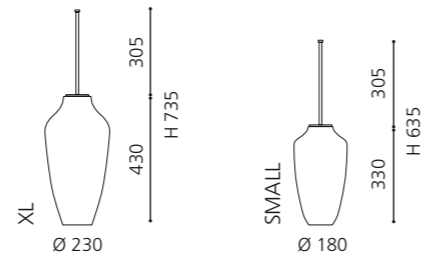

XL
Transparent/Chrom
CANTOXL01F4
Transparent/Gold
CANTOXL01F3