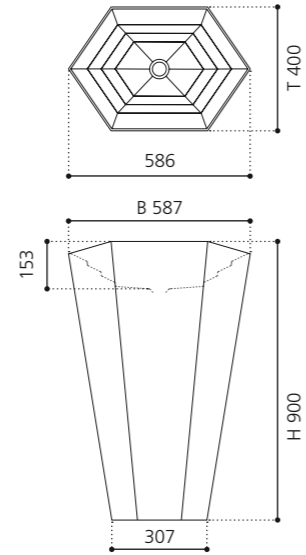

- Material: VetroFreddo
- Gewicht: 19,8 kg
- Maße: B 587 x T 400 x H 900 mm

VetroFreddo®

inkl. Ablaufventil Schwarz matt
und Spezial-Anschlussgarnitur
für freistehende Waschtische