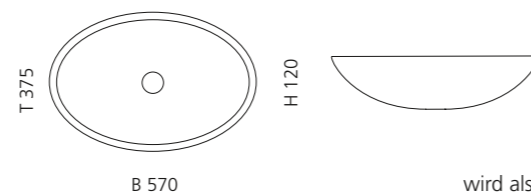

Ablaufventil wird als Zubehör empfohlen

VetroFreddo®