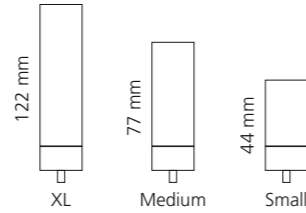

Kristallhandgriff zu Dornbracht MEM Seitenventilen
Alle technischen Informationen sind der Preisliste zu entnehmen.