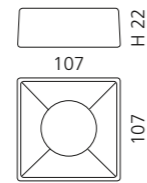

Silber
MET01SL