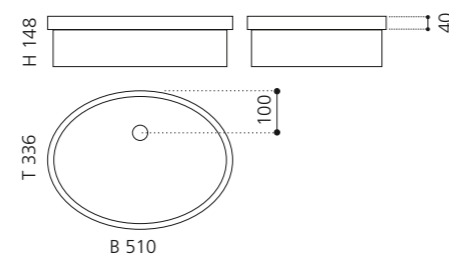

ELLISSE FL LARGE

- Material: VetroFreddo
- Gewicht: 8,5 kg
- Maße: B 510 x T 336 x H 148 mm
- Außschnittsmaß: 493 x 316 mm