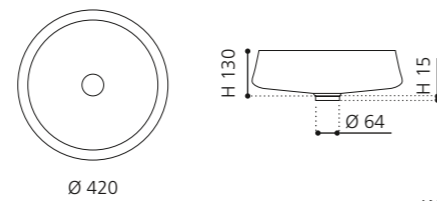

Alumix®

Ablaufventil
wird als Zubehör empfohlen