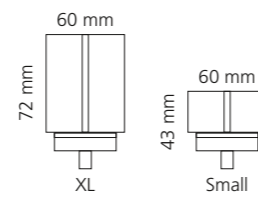

### REGENTS KING SMALL & XL

- KRISTALLHANDGRIFF 24% pb
- Griffboden in Chrom, Cyprum, Platin oder Platin matt
- Small: Maße: H43 x D60 mm
- XL: Maße: H122 x D60 mm
- 2er Set

Kristallhandgriff zu Dornbracht MEM Seitenventilen  
Alle technischen Informationen sind der Preisliste zu entnehmen.