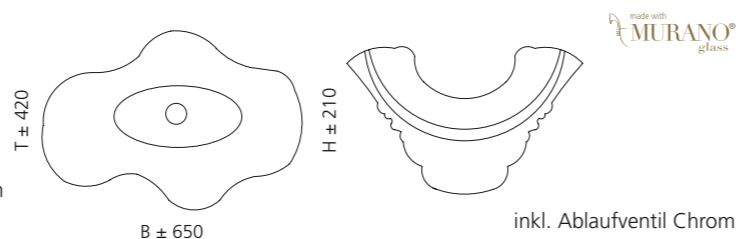

## ARTE DUE

- Material: Murano Glas
- Gewicht: 8,4 kg
- Maße: ca. B 650 x T 420 x 210 mm
- Lochbohrung: Ø 45 mm

Schwarz / Gold  
ARTEDUENFO