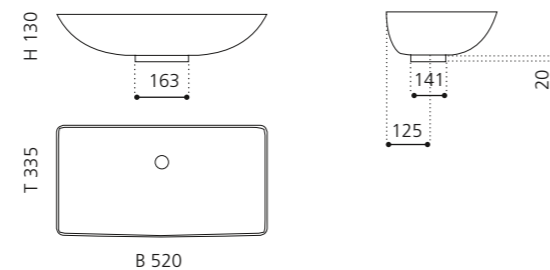

VetroFreddo®

Ablaufventil
wird als Zubehör empfohlen