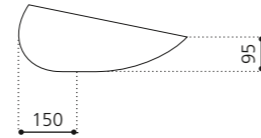

VetroFreddo®

Basisring und Ablaufventil werden als Zubehör empfohlen