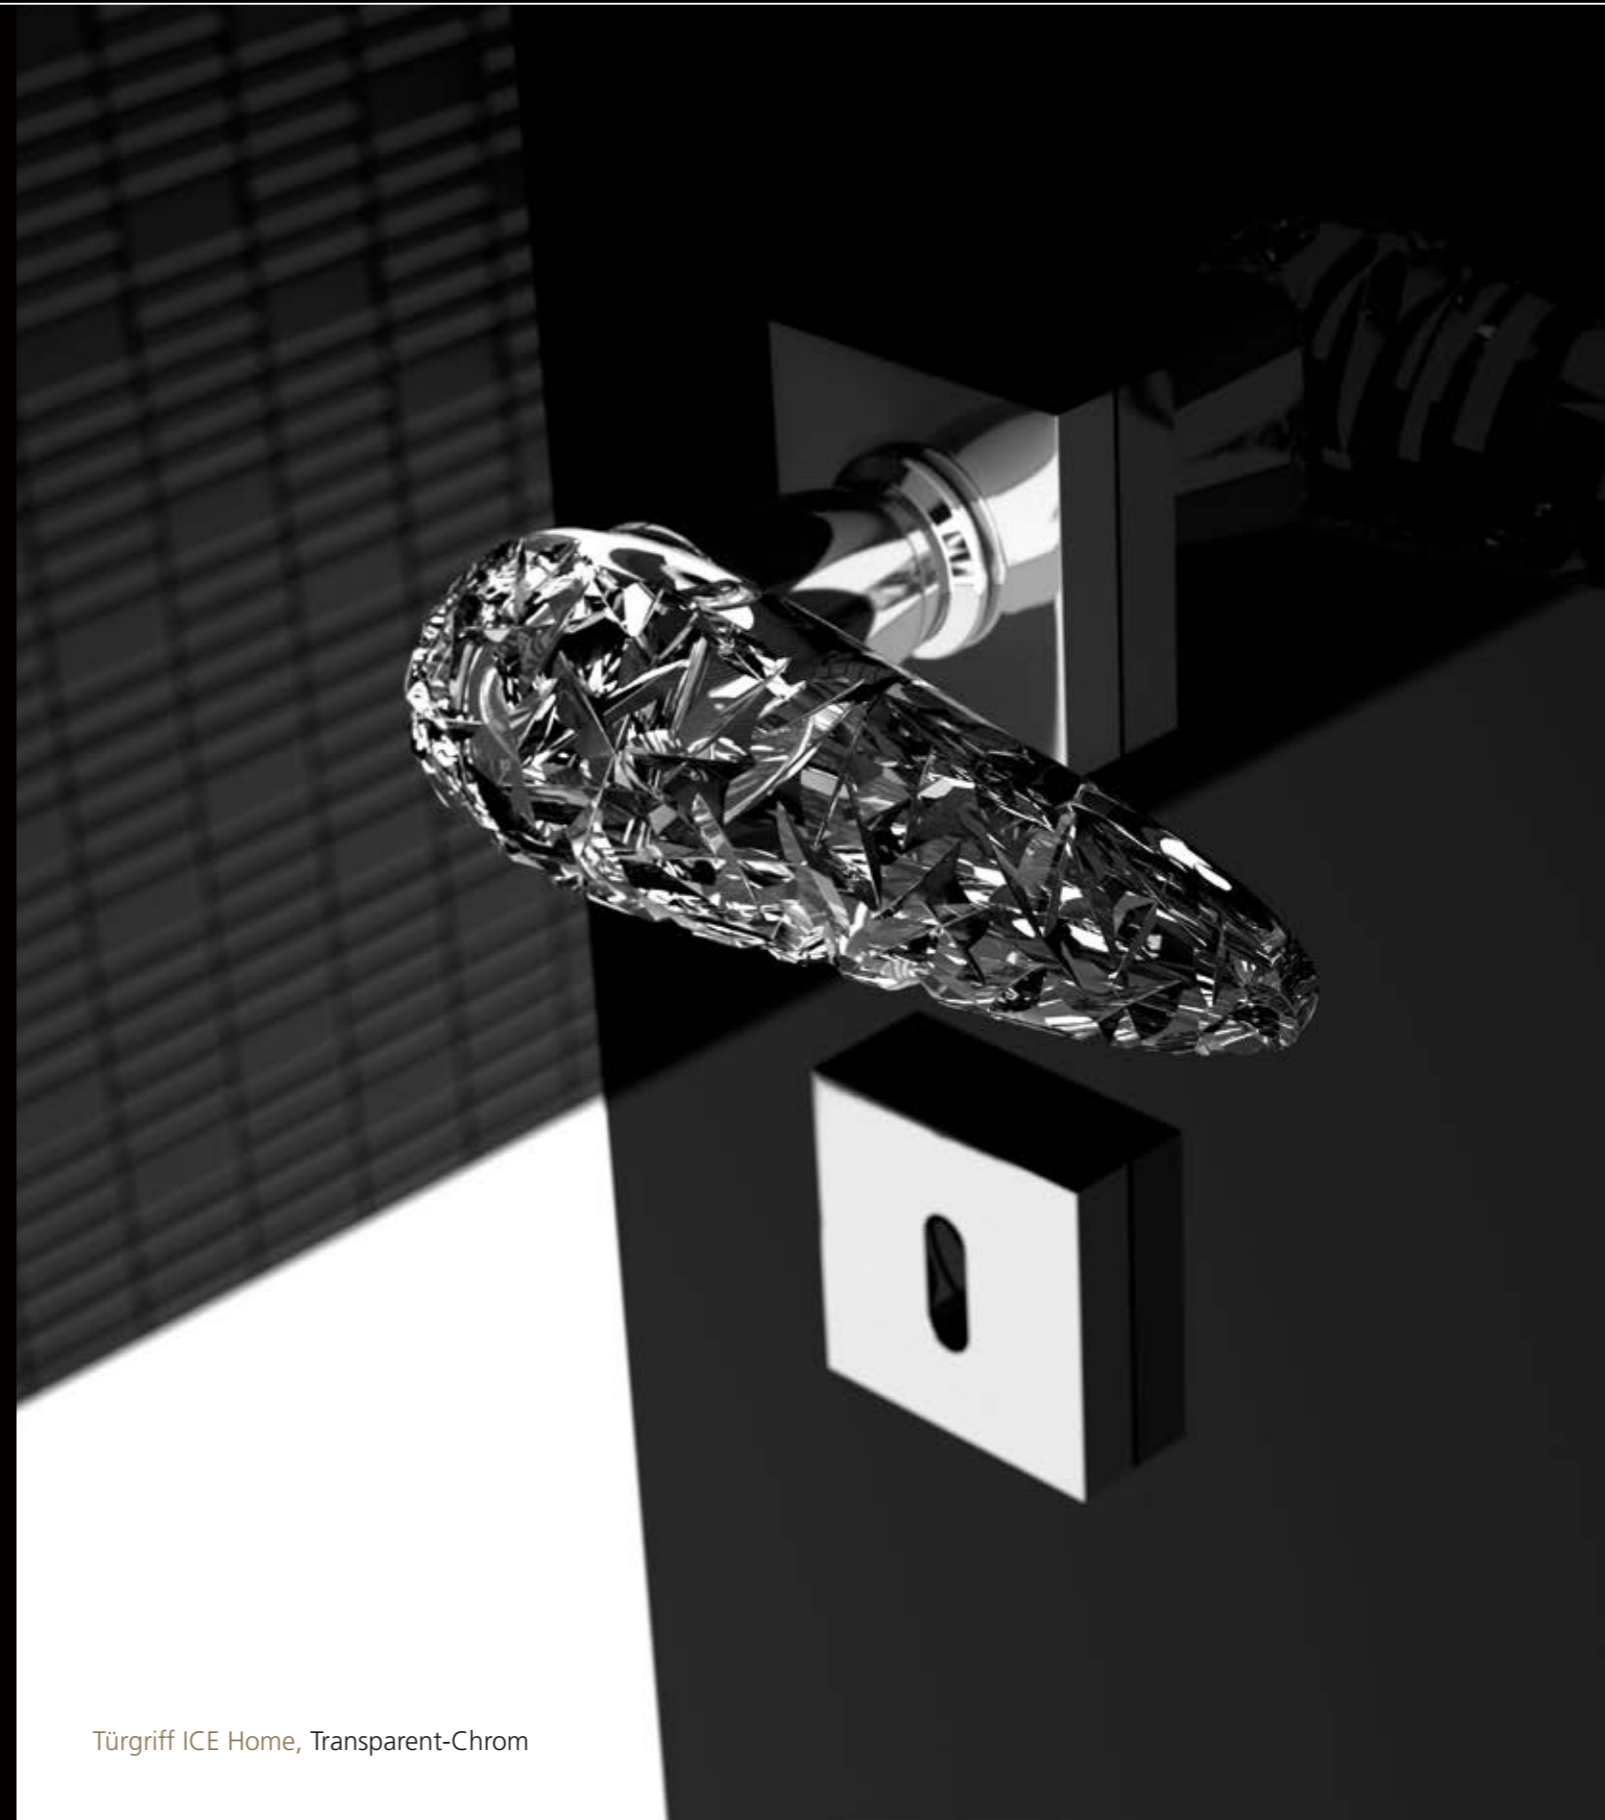

Entdecken Sie hier den Gesamtkatalog  
mit allen ARIUS HOME Produkten.

Verzaubere  
Dein Zuhause.

ARIUS<sup>®</sup>  
H O M E

*Verzaubere Dein Zuhause.*

Das ARIUS HOME Konzept umfasst Türgriffe, Möbelgriffe, Griffe für Glas-Duschabtrennungen sowie Kleiderhaken. Diese außergewöhnlichen Produkte können in Bezug auf Farbe, Form, Materialität und Stil untereinander und mit der gesamten Glass Design Produktpalette, also insbesondere Waschtischlösungen, kombiniert werden.