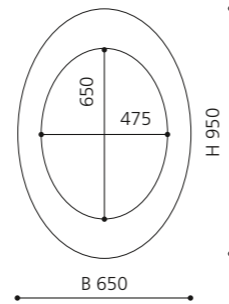

### SPIEGEL OVAL

- oval
- MDF
- Maße: H 950 x B 650 mm

Weiß glänzend  
FLOMIROVBL

Weiß matt  
FLOMIROVBO

Schwarz glänzend  
FLOMIROVNL

Schwarz matt  
FLOMIROVNO

Ferrari Rot  
FLOMIROVPL34

Gold (Blattauflage 3D)  
FLOMIROVFO