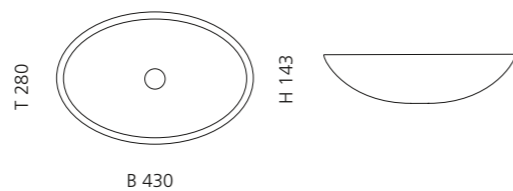

inkl. Ablaufventil
und Basisring Chrom