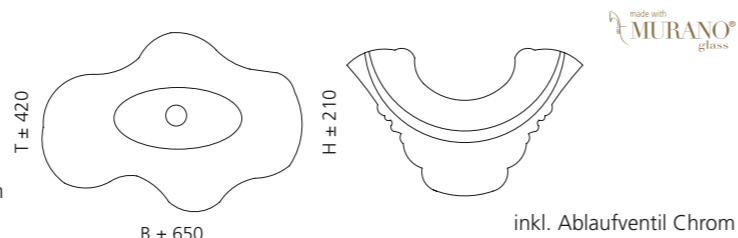

## ARTE TRE

- Material: Murano Glas
- Gewicht: 12,5 kg
- Maße: ca. B 650 x T 420 x 210 mm
- Lochbohrung: Ø 45 mm

Transparent / Rot Amber  
ARTETRED

## ARTE QUATTRO

- Material: Murano Glas
- Gewicht: 12,5 kg
- Maße: ca. B 650 x T 420 x 210 mm
- Lochbohrung: Ø 45 mm

Transparent / Blau Schwarz  
ARTEQUATTROBB