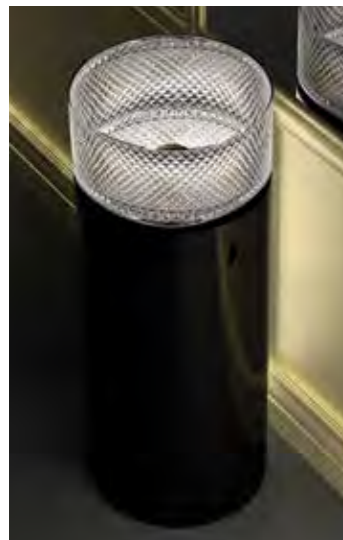

LUMIERE COMPOSITION

- Waschtischsäule
- Material: MDF, Lack Schwarz
- Glasauflage: schwarz
- inkl. VILLA Bleikristallglasbecken 24%pB
- inkl. LED Beleuchtungsset
- Maße ohne Beckenhöhe: Ø 330 x H 685 mm
- Stromanschluss muss bauseits vorgesehen werden