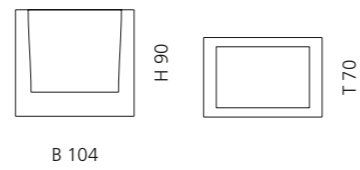

COLORI BECHER

- Becher
- Material: Glas

COLORI SEIFENSPENDER

- Seifenspender
- Material: Glas
- Abdeckung und Pumpe: Chrom

METROPOLE SEIFENSCHALE

- Seifenschale
- Material: VetroFreddo

METROPOLE BECHER

- Becher
- Material: VetroFreddo