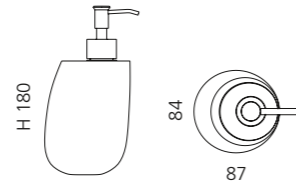

KLEISS SEIFENSCHALE

- Seifenschale
- Material: VetroFreddo

KLEISS SEIFENSPENDER

- Seifenspender
- Material: VetroFreddo
- Pumpe: Chrom

TONDA BECHER

- Becher
- Material: VetroFreddo

TONDA SEIFENSPENDER

- Seifenspender
- Material: VetroFreddo
- Pumpe: Chrom

LUXURY SEIFENSCHALE

- Seifenschale
- Material: Glas mit Blattauflage
- Einleger Edelstahl

LUXURY BECHER

- Becher
- Material: Glas mit Blattauflage