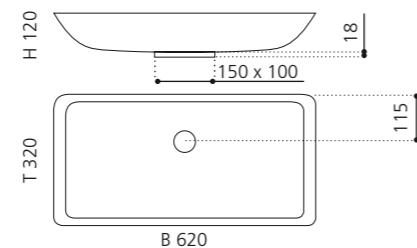

Alumix®

Ablaufventil
wird als Zubehör empfohlen