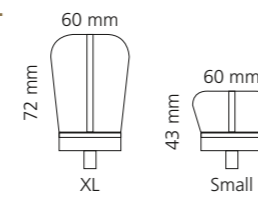

Kristallhandgriff zu Dornbracht MEM Seitenventilen
Alle technischen Informationen sind der Preisliste zu entnehmen.