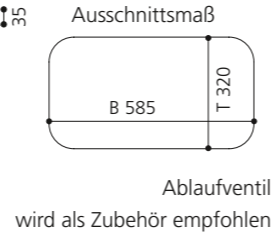

PLAY FL

- Material: VetroFreddo
- Gewicht: 11,5 kg
- Maße: B 604 x T 340 x H 120 mm
- Außschnittsmaß: 585 x 320 mm