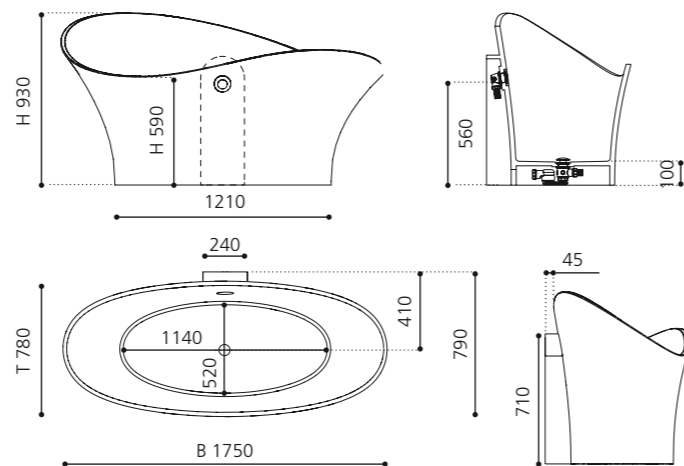

### FLOWER STYLE

- Material: Fiberglas/VetroFreddo
- Gewicht: 44 kg
- Maße: B 1750 x T 780 x H 930 mm
- Fassungsvermögen: ca 230 Liter
- Badewannen Ablaufventil ist als Zubehör zwingend erforderlich

Weiß glänzend  
FLOSTYP01