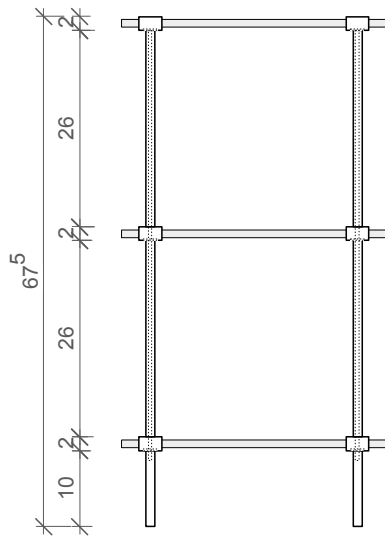

Draufsicht . *Top View*

Draufsicht . *Top View*

Ansicht 1 . *View1*

Ansicht 2 . *View 2*

T 11

Glasregal
Glass rack

M 1 : 10

67,5 . 35 . 33cm