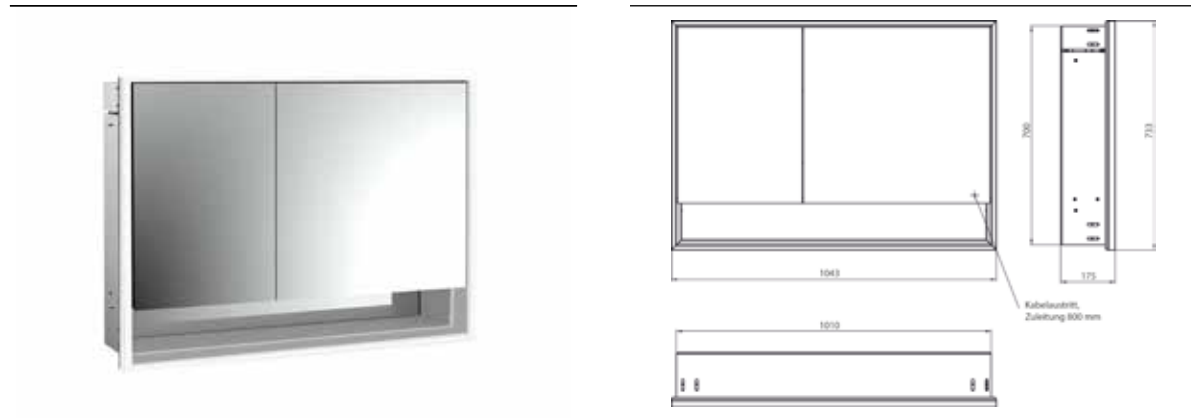

## PRODUKTINFORMATION

Lichtspiegelschrank loft mit Unterfach, 1.000 mm, 2 Türen, Unterputzmodell, IP 20. aluminium/spiegel

Art.-Nr.9798 052 15

Umlaufende LED-Beleuchtung, verspiegelte Rückwand, 2 stufenlos einstellbare Ablagen, 2 Türen (breite Tür rechts), 2 Steckdosen, Lichtsteuerung über 3 kapazitive von außen bedienbare Touch-Bedienfelder (An/Aus, Helligkeit und Lichtfarbe - kalt/warm - stufenlos einstellbar), Kabeldurchlass nach außen bei geschlossenen Spiegeltüren. Offenes Unterfach (Höhe: 122 mm) über die komplette Breite mit verspiegelter Rückwand. Höhe: 733 mm