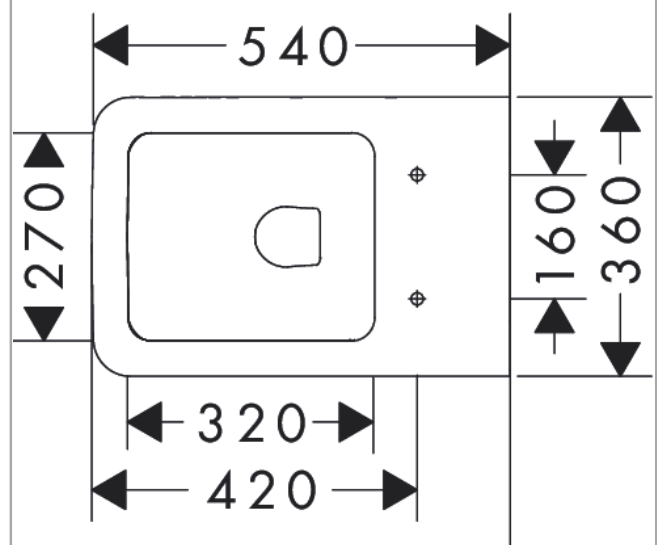

**EluPura Original Q**  
**Wand WC 540 AquaChannel Flush**  
 Oberfläche: **Weiss** Artikelnummer: **60145450**

### Merkmale

- Material: Keramik
- Made to fit NoiseReduction: Schallschutzmatte nach Maß inkludiert
- Glanzgrad Keramik: glänzend
- AquaChannel Flush: Effektive Spülung mittels Wasserstrahlen
- Spülvolumen: 4.5 l, 5 l, 6 l
- EcoSmart: wassersparende Toilette (geeigneter Spülkasten erforderlich)
- Spülform: Tiefspüler
- spülrandlos
- sichtbare Befestigung
- horizontaler Abgang
- Achsabstand Toilettensitzbefestigung: 160 mm
- Mittenabstand Wandbefestigung: 180 mm
- Einbauart: Wandmontage

## Maßzeichnung

EluPura Original Q  
 Wand WC 540 AquaChannel Flush  
 Oberfläche: Weiss Artikelnummer: 60145450

Einbaubeispiel