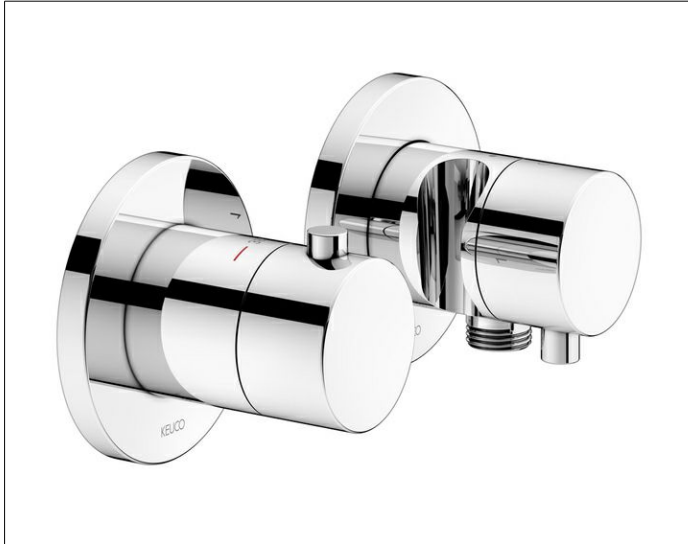

Plan blue

53953011221 Thermostatarmatur Set UP für 2 Verbraucher mit Schlauchanschluss und Brausehalter

PRODUKT

ZEICHNUNG

PRODUKTBESCHREIBUNG

bestehend aus:

- Thermostatarmatur

Griff, Hülse und Rosette (rund)

geräuschgeprüft

- Ab- und Umstellventil

für Schläuche mit konischer Mutter

Griff, Gehäuse, Rosette (rund) und Ab- und Umstellventil,

eigensicher gegen Rückfließen, nach DIN EN 1717,

geräuschgeprüft

OBERFLÄCHE