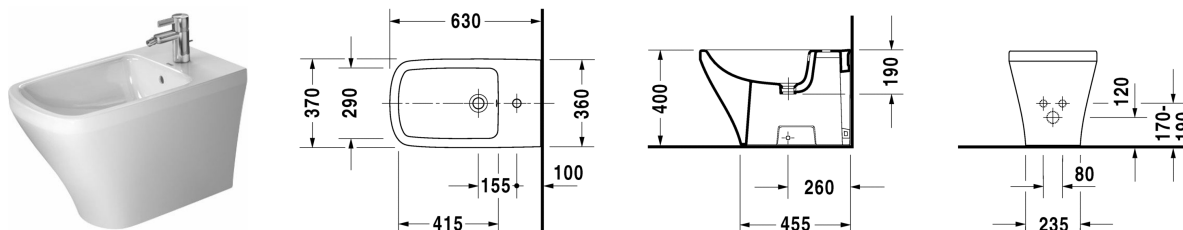

DuraStyle Stand-Bidet # 2283100000

| < 370 mm > |

Stand-Bidet	Größe	Gewicht	Bestellnummer
mit Überlauf, mit Hahnlochbank, Befestigung inklusive			
Farben			
00 Weiss			
Variante			
	370 x 630 mm	27,300 Kilogramm	2283100000
Sanitärkeramiken mit der speziellen WonderGliss Oberflächen Ausführung bleiben sauber und gut aussehend für eine lange Zeit. Wenn Sie WonderGliss bestellen fügen Sie bitte eine "1" als elfte Ziffer zur Bestellnummer hinzu.			
Zubehör			
Bidet-Röhrensiphon mit verlängertem Ablaufrohr	1 1/4" mm	0,600 Kilogramm	005027
Ausschreibungstext			
DURAVIT DuraStyle Stand-Bidet Design by Matteo Thun, mit Überlauf aus Sanitärkeramik. Markante, schmale Keramikante mit Hahnlochbank für Einlocharmatur. Befestigung inklusive. Abmessungen(BxTxH)370x630x400/190mm. Weiß. Best.Nr. 2283100000.			