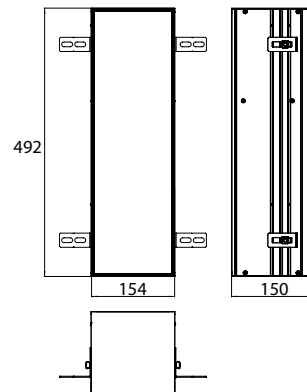

### WC-Modul - Unterputzmodell, Tür befliesbar (Fliese + Kleber, max.: 12 mm) aluminium

#### Art.-Nr.9756 110 04

mit drei Fächern für WC-Papier, Reserverolle oder Feuchtpapierbox. Türanschlag links.