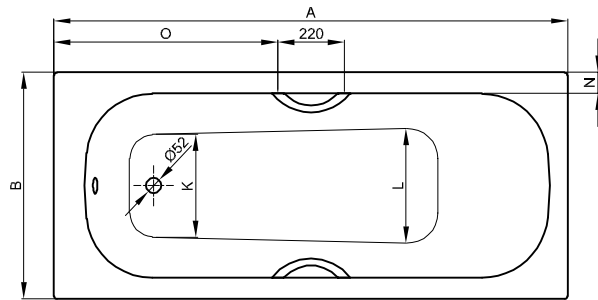

## Information

Die BetteClassic, 1900 x 800 x 450 mm, Bestell-Nr. 1273, ist nicht mit BetteZarge oder Maßschneiderei lieferbar.

Für die fachgerechte Montage empfehlen wir den Einsatz des Original-Wannenfuß B23-1500.

Wenn die Badewanne unter einer Platte verbaut werden soll, kontaktieren Sie uns bitte zur Erstellung individueller Ausschnitt-Daten.

## Abmessung

Bestell-Nr.	Maße in mm	A	B	C	D	E	F	G	H	I	K	L	N	O	P	T	T1	Nutzhalt*
1266	1400 x 700 x 450	1400	700	100	1230	70	400	420	580	965	450	475	65	590	320	405	395	92 Liter
1268	1500 x 700 x 450	1500	700	100	1330	70	400	520	580	1070	450	475	70	640	320	390	360	108 Liter
1267	1600 x 700 x 450	1600	700	100	1430	70	400	620	580	1155	450	470	65	690	320	430	415	125 Liter
1269	1600 x 750 x 450	1600	750	100	1430	70	400	620	580	1170	470	495	65	690	320	440	405	136 Liter
1265	1650 x 750 x 450	1650	750	120	1430	100	420	620	610	1170	470	495	65	710	340	420	405	136 Liter
3108	1700 x 700 x 450	1700	700	100	1530	70	420	700	580	1265	450	475	65	740	320	395	410	140 Liter
3109	1700 x 730 x 450	1700	730	100	1530	70	420	700	580	1265	450	475	80	740	320	403	405	140 Liter
3110	1700 x 750 x 450	1700	750	90	1555	55	420	690	590	1275	505	525	65	740	320	405	360	162 Liter
3111	1700 x 800 x 450	1700	800	90	1555	55	420	690	590	1275	505	525	90	740	320	385	360	162 Liter
3112	1750 x 750 x 450	1750	750	120	1555	75	450	690	610	1275	505	525	65	770	350	385	360	162 Liter
1271	1800 x 700 x 450	1800	700	100	1635	65	460	730	610	1360	420	450	70	790	320	420	420	163 Liter
1272	1800 x 750 x 450	1800	750	100	1635	65	460	730	610	1360	420	450	95	790	320	420	420	163 Liter
1270	1800 x 800 x 450	1800	800	100	1635	65	430	790	580	1360	550	570	65	790	320	455	400	197 Liter
1273	1900 x 800 x 450	1900	800	100	1730	70	440	860	600	1460	485	510	70	840	320	455	440	197 Liter

\*Nutzhalt: Wasserinhalt abzüglich 70 Liter Verdrängung.