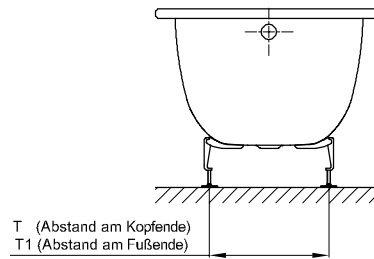

## Information

Die BetteClassic, 1900 x 800 x 450 mm, Bestell-Nr. 1273, ist nicht mit BetteZarge oder Maßschneiderei lieferbar.

Für die fachgerechte Montage empfehlen wir den Einsatz des Original-Wannenfuß B23-1500.

Wenn die Badewanne unter einer Platte verbaut werden soll, kontaktieren Sie uns bitte zur Erstellung individueller Ausschnitt-Daten.

## Abmessung

Bestell-Nr.	Maße in mm	A	B	C	D	E	F	G	H	I	K	L	N	O	P	T	T1	Nutzhalt*
1266	1400 x 700 x 450	1400	700	100	1230	70	400	420	580	965	450	475	65	590	320	405	395	92 Liter
1268	1500 x 700 x 450	1500	700	100	1330	70	400	520	580	1070	450	475	70	640	320	390	360	108 Liter
1267	1600 x 700 x 450	1600	700	100	1430	70	400	620	580	1155	450	470	65	690	320	430	415	125 Liter
1269	1600 x 750 x 450	1600	750	100	1430	70	400	620	580	1170	470	495	65	690	320	440	405	136 Liter
1265	1650 x 750 x 450	1650	750	120	1430	100	420	620	610	1170	470	495	65	710	340	420	405	136 Liter
3108	1700 x 700 x 450	1700	700	100	1530	70	420	700	580	1265	450	475	65	740	320	395	410	140 Liter
3109	1700 x 730 x 450	1700	730	100	1530	70	420	700	580	1265	450	475	80	740	320	403	405	140 Liter
3110	1700 x 750 x 450	1700	750	90	1555	55	420	690	590	1275	505	525	65	740	320	405	360	162 Liter
3111	1700 x 800 x 450	1700	800	90	1555	55	420	690	590	1275	505	525	90	740	320	385	360	162 Liter
3112	1750 x 750 x 450	1750	750	120	1555	75	450	690	610	1275	505	525	65	770	350	385	360	162 Liter
1271	1800 x 700 x 450	1800	700	100	1635	65	460	730	610	1360	420	450	70	790	320	420	420	163 Liter
1272	1800 x 750 x 450	1800	750	100	1635	65	460	730	610	1360	420	450	95	790	320	420	420	163 Liter
1270	1800 x 800 x 450	1800	800	100	1635	65	430	790	580	1360	550	570	65	790	320	455	400	197 Liter
1273	1900 x 800 x 450	1900	800	100	1730	70	440	860	600	1460	485	510	70	840	320	455	440	197 Liter