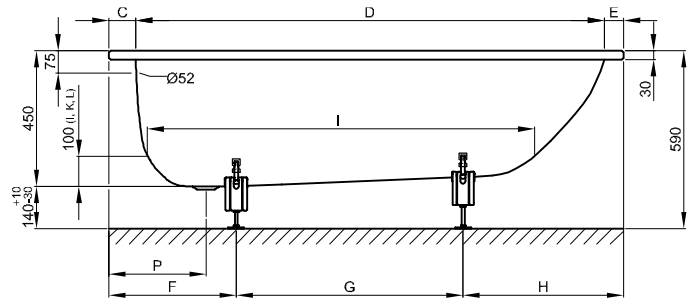

## Information

Die BetteClassic, 1900 x 800 x 450 mm, Bestell-Nr. 1273, ist nicht mit BetteZarge oder Maßschneiderei lieferbar.

Für die fachgerechte Montage empfehlen wir den Einsatz des Original-Wannenfuß B23-1500.

Wenn die Badewanne unter einer Platte verbaut werden soll, kontaktieren Sie uns bitte zur Erstellung individueller Ausschnitt-Daten.

## Abmessung

Bestell-Nr.	Maße in mm	A	B	C	D	E	F	G	H	I	K	L	N	O	P	T	T1	Nutzhalt*
1266	1400 x 700 x 450	1400	700	100	1230	70	400	420	580	965	450	475	65	590	320	405	395	92 Liter
1268	1500 x 700 x 450	1500	700	100	1330	70	400	520	580	1070	450	475	70	640	320	390	360	108 Liter
1267	1600 x 700 x 450	1600	700	100	1430	70	400	620	580	1155	450	470	65	690	320	430	415	125 Liter
1269	1600 x 750 x 450	1600	750	100	1430	70	400	620	580	1170	470	495	65	690	320	440	405	136 Liter
1265	1650 x 750 x 450	1650	750	120	1430	100	420	620	610	1170	470	495	65	710	340	420	405	136 Liter
3108	1700 x 700 x 450	1700	700	100	1530	70	420	700	580	1265	450	475	65	740	320	395	410	140 Liter
3109	1700 x 730 x 450	1700	730	100	1530	70	420	700	580	1265	450	475	80	740	320	403	405	140 Liter
3110	1700 x 750 x 450	1700	750	90	1555	55	420	690	590	1275	505	525	65	740	320	405	360	162 Liter
3111	1700 x 800 x 450	1700	800	90	1555	55	420	690	590	1275	505	525	90	740	320	385	360	162 Liter
3112	1750 x 750 x 450	1750	750	120	1555	75	450	690	610	1275	505	525	65	770	350	385	360	162 Liter
1271	1800 x 700 x 450	1800	700	100	1635	65	460	730	610	1360	420	450	70	790	320	420	420	163 Liter
1272	1800 x 750 x 450	1800	750	100	1635	65	460	730	610	1360	420	450	95	790	320	420	420	163 Liter
1270	1800 x 800 x 450	1800	800	100	1635	65	430	790	580	1360	550	570	65	790	320	455	400	197 Liter
1273	1900 x 800 x 450	1900	800	100	1730	70	440	860	600	1460	485	510	70	840	320	455	440	197 Liter

\*Nutzhalt: Wasserinhalt abzüglich 70 Liter Verdrängung.