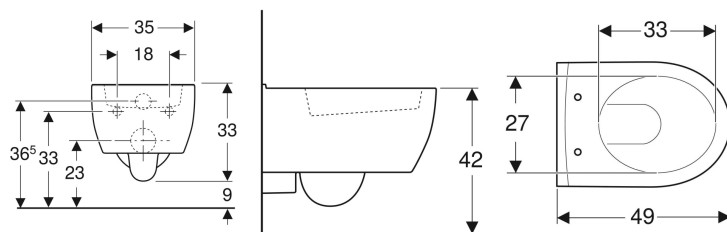

Geberit iCon Wand-WC Tiefspüler, verkürzte Ausladung, geschlossene Form

Beispielbild

Verwendungszwecke

- Für UP-Spülkästen
- Für Druckspüler
- Zum Einbau in kleinen Badezimmern und Gäste-WCs geeignet

Eigenschaften

- Wandhängend
- Tiefspül-WC
- Mit Spülrand

Lieferumfang

- Befestigungsmaterial

Zusätzlich zu bestellen

- WC-Sitz

- Einfache Befestigung durch Geberit Wandbefestigung Typ EFF2 für WC
- Typ 1, Vollmenge 6 / 5 l, nach EN 997
- Spült mit 4,5 l
- Geschlossene Form
- Verdeckte Befestigung

Technische Daten

Werkstoff | Sanitärkeramik

Art.-Nr.	Farbe / Oberfläche	B	H	T	VE1
204030000	weiß	35 cm	33 cm	49 cm	1 St.
204030600	weiß / KeraTect	35 cm	33 cm	49 cm	1 St.

- Umstellung von EFF2 auf EFF3 Befestigung ab 1.4.2022 (Lagerbestände ausgenommen)