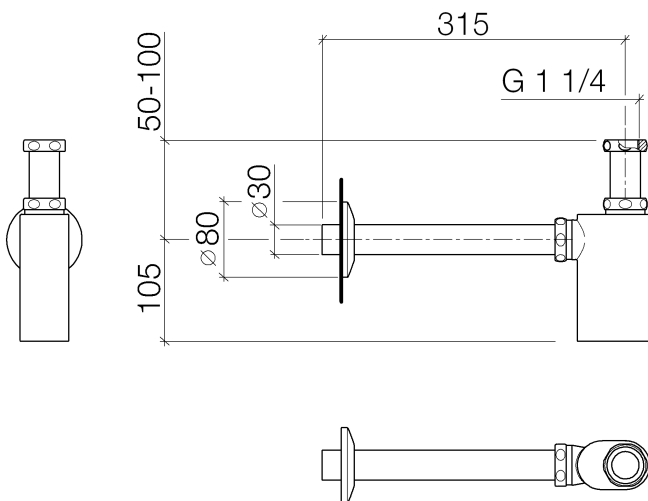

Waschtisch - Madison  
Geruchverschluss 1 1/4" - platin matt  
Artikelnummer: 10 040 970-06

- Rosette Ø 80 mm

platin matt

## Maßzeichnung

Alle Angaben in mm / inch = mm x 0,0394

Waschtisch - Madison

Geruchverschluss 1 1/4" - platin matt

Artikelnummer: 10 040 970-06

Waschtisch - Madison  
Geruchverschluss 1 1/4" - platin matt  
Artikelnummer: 10 040 970-06

### Weitere Oberflächenvarianten

chrom  
10 040 970-00

platin  
10 040 970-08

messing  
10 040 970-09

messing gebürstet  
10 040 970-28

Dark Platinum matt  
10 040 970-99

Weitere Oberflächen auf Anfrage (x-tra Service)