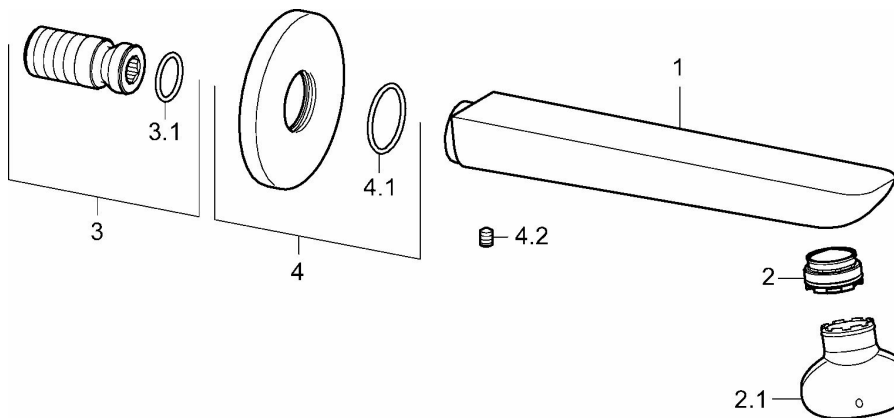

EAN: 4015474250031
static.hansa.com/06822102

- Wanne & Dusche
- Zubehör
- Wandmontage
- Chrom
- Feststehender Auslauf, gegossen
- CACHE® Strahlregler, ohne Mundstück direkt in den Armaturenauslauf geschraubt, CASCADE® Strahlregler
- Armaturenkörper aus entzinkungsbeständigem Messing (DZR)
- Rosette eckig, Rosette rund
- Wanneneinlauf

Technische Daten

Technische Eigenschaften

DN-Größe (Nennmaß)	DN15
Anschlussgröße	G1/2
Durchmesser	75 mm
Projection	180 mm
Werkstoff	Messing

Ersatzteile

SP06822102

	Name	Art.-Nr.
2	Luftsprudler, M24x1 C	59913131
2.1	Schlüssel für Luftsprudler, M24x1	59913134
3	Gewindenippel	59913658
4	Rosette, d 75 mm	59913246
4.1	O-Ring, d 26x2	59913423
4.2	Schraube, M5x6, SW2.5	59912617
N.I.	Deckplatte, 75x75 mm	59913326