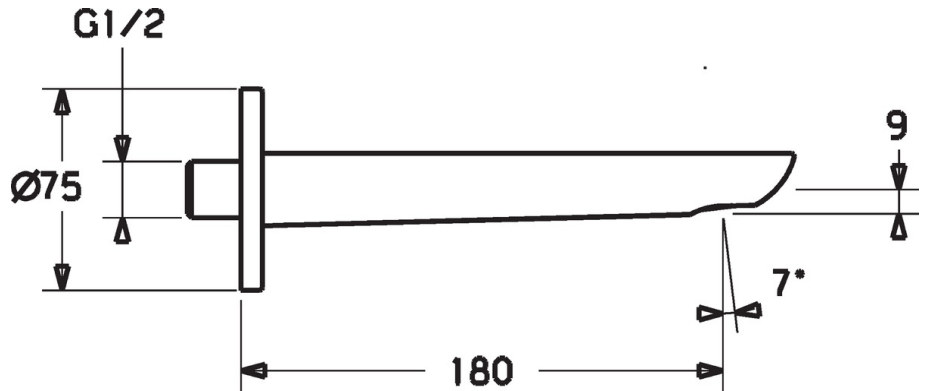

EAN: 4015474250031
static.hansa.com/06822102

- Wanne & Dusche
- Zubehör
- Wandmontage
- Chrom
- Feststehender Auslauf, gegossen
- CACHE® Strahlregler, ohne Mundstück direkt in den Armaturenauslauf geschraubt, CASCADE® Strahlregler
- Armaturenkörper aus entzinkungsbeständigem Messing (DZR)
- Rosette eckig, Rosette rund
- Wanneneinlauf

Technische Daten

Technische Eigenschaften

DN-Größe (Nennmaß)	DN15
Anschlussgröße	G1/2
Durchmesser	75 mm
Projection	180 mm
Werkstoff	Messing

Ersatzteile

SP06822102

	Name	Art.-Nr.
2	Luftsprudler, M24x1 C	59913131
2.1	Schlüssel für Luftsprudler, M24x1	59913134
3	Gewindenippel	59913658
4	Rosette, d 75 mm	59913246
4.1	O-Ring, d 26x2	59913423
4.2	Schraube, M5x6, SW2.5	59912617
N.I.	Deckplatte, 75x75 mm	59913326