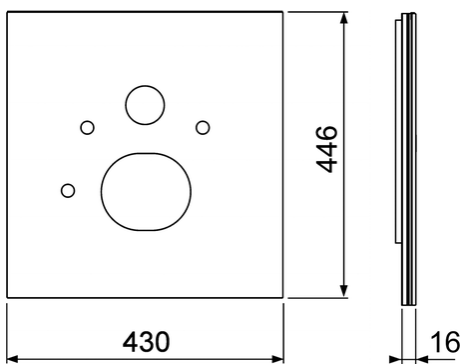

TECE-Datenblatt

TECElux WC-Glasplatte für Dusch-WC (Aquaclean Sela etc.)

Artikelnummer: 9650104

Farbe: Glas weiß

Ausstellungsmuster: —

LE 1: 1 St.

LE 2: 20 St.

Beschreibung:

Abmessungen (H x B x T): 446 x 430 x 16 mm

Vertriebsdaten:

Kurztext 1: TECElux WC-Glasplatte
Kurztext 2: für Aquaclean Sela Glas weiß
Warengruppe: 920
Produktgruppe: 2009200020
Rabattgruppe: 3

Maßzeichnungen: