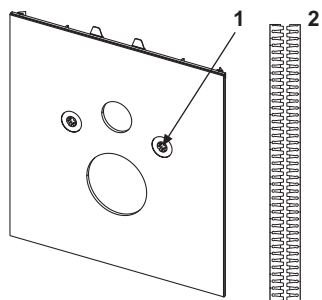

TECE-Datenblatt

Ersatzteile:

1	9820291	Glasschutzkappen
2	9820351	Schallschutzband